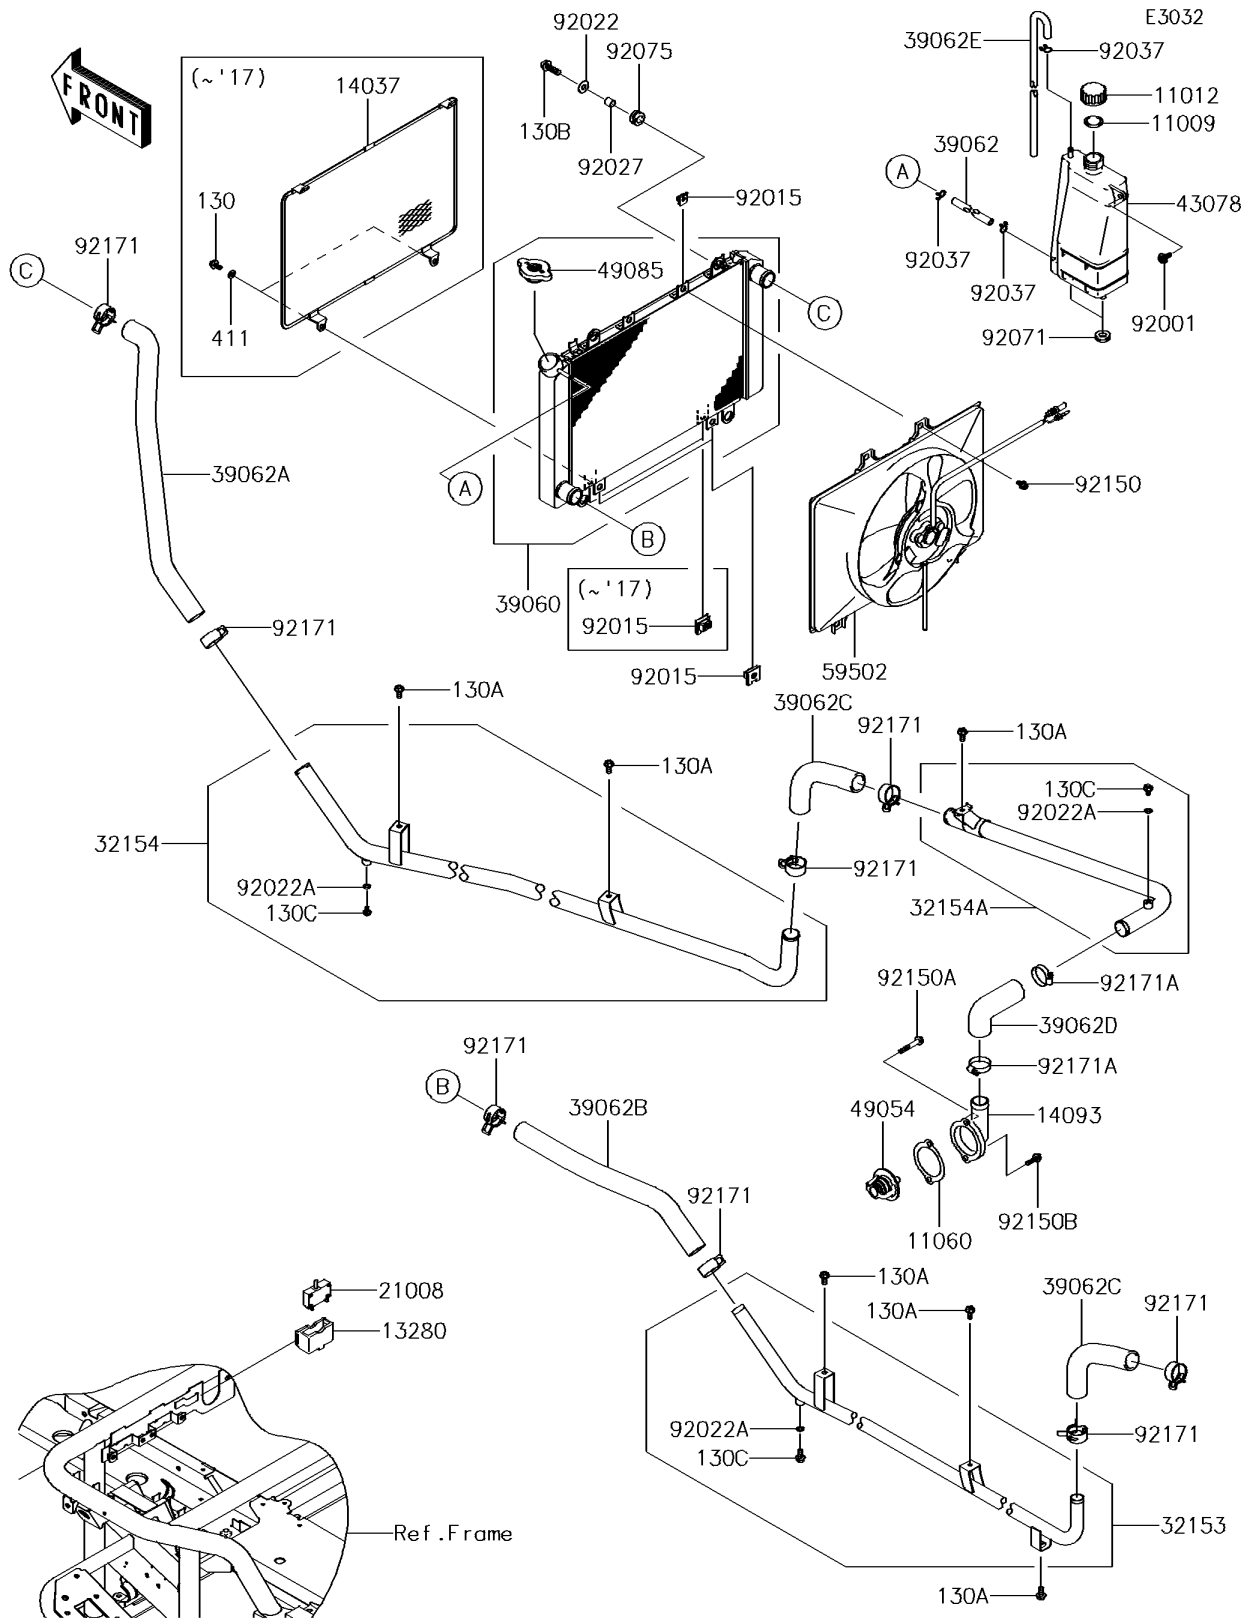

## 2016 Mule™ 4010 4x4 SE PARTS DIAGRAM

Radiator

## 2016 Mule™ 4010 4x4 SE PARTS LIST

Radiator

ITEM NAME	PART NUMBER	QUANTITY
GASKET,RESERVOIR TANK CAP (Ref # 11009)	11009-1145	1
CAP (Ref # 11012)	11012-1084	1
GASKET,THERMOSTAT COVER (Ref # 11060)	11060-2084	1
BOLT-FLANGED,6X12 (Ref # 130)	130BA0612	1
BOLT-FLANGED,6X14 (Ref # 130A)	130BA0614	1
BOLT-FLANGED,8X25 (Ref # 130B)	130BA0825	1
BOLT-FLANGED,6X10 (Ref # 130C)	130BB0610	1
HOLDER,BREAKER (Ref # 13280)	13280-0082	1
SCREEN (Ref # 14037)	14037-0088	1
COVER,THERMOSTAT (Ref # 14093)	14093-0061	1
BREAKER,FAN MOTOR (Ref # 21008)	21008-0001	1
PIPE,LH (Ref # 32153)	32153-1326	1
PIPE,RH,FR (Ref # 32154)	32154-1656	1
PIPE,RH,RR (Ref # 32154A)	32154-1658	1
RADIATOR (Ref # 39060)	39060-0066	1
HOSE-COOLING,5.5X10.5X650 (Ref # 39062)	39062-0266	1
HOSE-COOLING,PIPE-RAD. (Ref # 39062A)	39062-0282	1
HOSE-COOLING,RAD.-LH PIPE (Ref # 39062B)	39062-0283	1
HOSE-COOLING,PIPE-E/G (Ref # 39062C)	39062-0286	1
HOSE-COOLING (Ref # 39062D)	39062-1832	1
HOSE-COOLING,DRAIN (Ref # 39062E)	39062-7507	1
WASHER-PLAIN,6MM (Ref # 411)	411AA0600	1
RESERVOIR (Ref # 43078)	43078-0062	1
THERMOSTAT (Ref # 49054)	49054-2056	1
CAP-ASSY-PRESSURE (Ref # 49085)	49085-1066	1
FAN-ASSY (Ref # 59502)	59502-0042	1
BOLT,W/P,6X16 (Ref # 92001)	92001-1860	1
NUT (Ref # 92015)	92015-1487	1
WASHER,8.5X20X1.6,BLACK (Ref # 92022)	92022-1317	1

## 2016 Mule™ 4010 4x4 SE PARTS LIST

Radiator

ITEM NAME	PART NUMBER	QUANTITY
WASHER,6.2X11X1 (Ref # 92022A)	92022-304	1
COLLAR,8.8X12X10.7 (Ref # 92027)	92027-102	1
CLAMP,TUBE (Ref # 92037)	92037-147	1
GROMMET (Ref # 92071)	92071-1115	1
DAMPER (Ref # 92075)	92075-294	1
BOLT,6X12 (Ref # 92150)	92150-1186	1
BOLT,6X40 (Ref # 92150A)	92150-2230	1
BOLT,6X20 (Ref # 92150B)	92150-2231	1
CLAMP,COOLING HOSE (Ref # 92171)	92171-0060	1
CLAMP (Ref # 92171A)	92171-0179	1