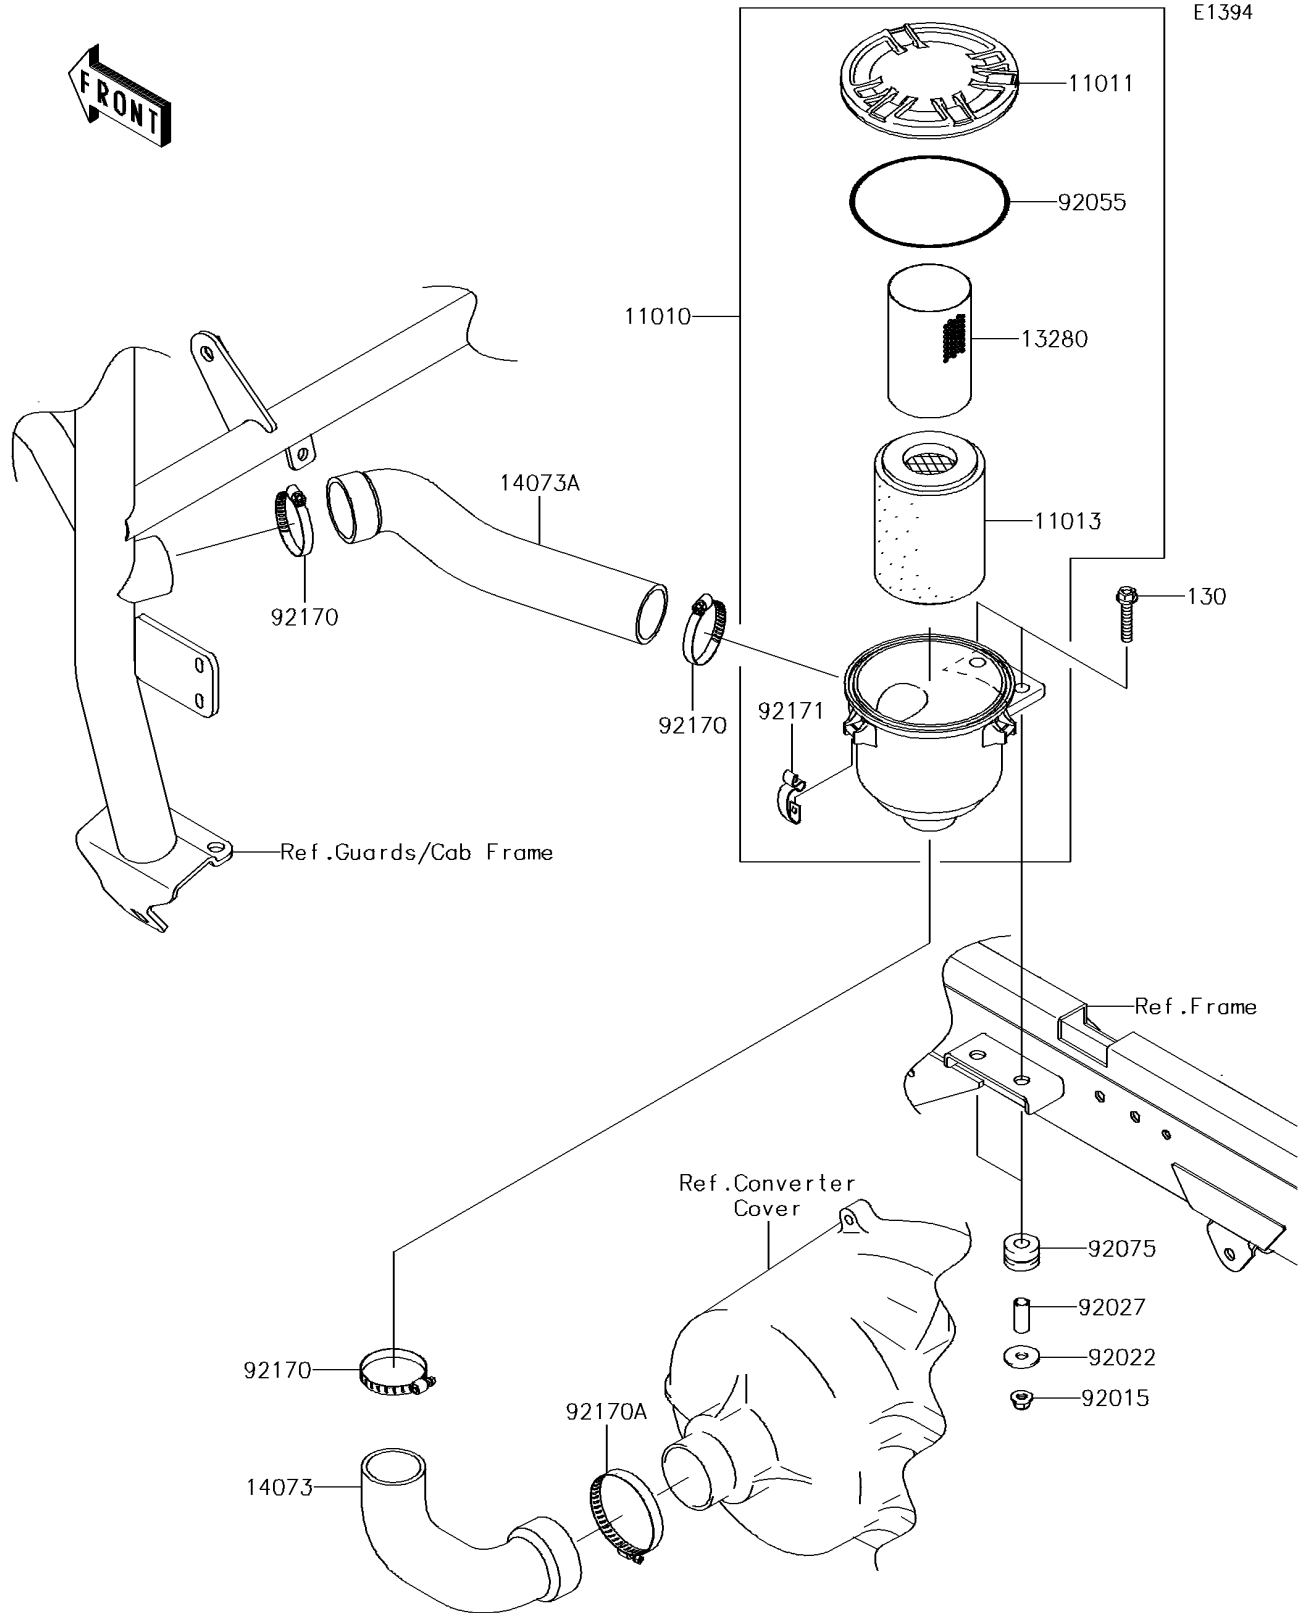

2016 Mule™ 4010 4x4 SE PARTS DIAGRAM

Air Cleaner-Belt Converter

E1394

2016 Mule™ 4010 4x4 SE PARTS LIST

Air Cleaner-Belt Converter

ITEM NAME	PART NUMBER	QUANTITY
FILTER-ASSY-AIR (Ref # 11010)	11010-0172	1
CASE-AIR FILTER,CAP (Ref # 11011)	11011-0135	1
ELEMENT-AIR FILTER (Ref # 11013)	11013-0037	1
BOLT-FLANGED,8X40 (Ref # 130)	130BA0840	1
HOLDER (Ref # 13280)	13280-0312	1
DUCT,AIR FILTER-CVT (Ref # 14073)	14073-0198	1
DUCT,BAR-AIR FILTER (Ref # 14073A)	14073-0238	1
NUT,8MM (Ref # 92015)	92015-1432	1
WASHER,9X28X2.3 (Ref # 92022)	92022-1632	1
COLLAR (Ref # 92027)	92027-4012	1
RING-O,122X4 (Ref # 92055)	92055-0167	1
DAMPER (Ref # 92075)	92075-1736	1
CLAMP (Ref # 92170)	92170-1674	1
CLAMP (Ref # 92170A)	92170-1764	1
CLAMP (Ref # 92171)	92171-0225	1