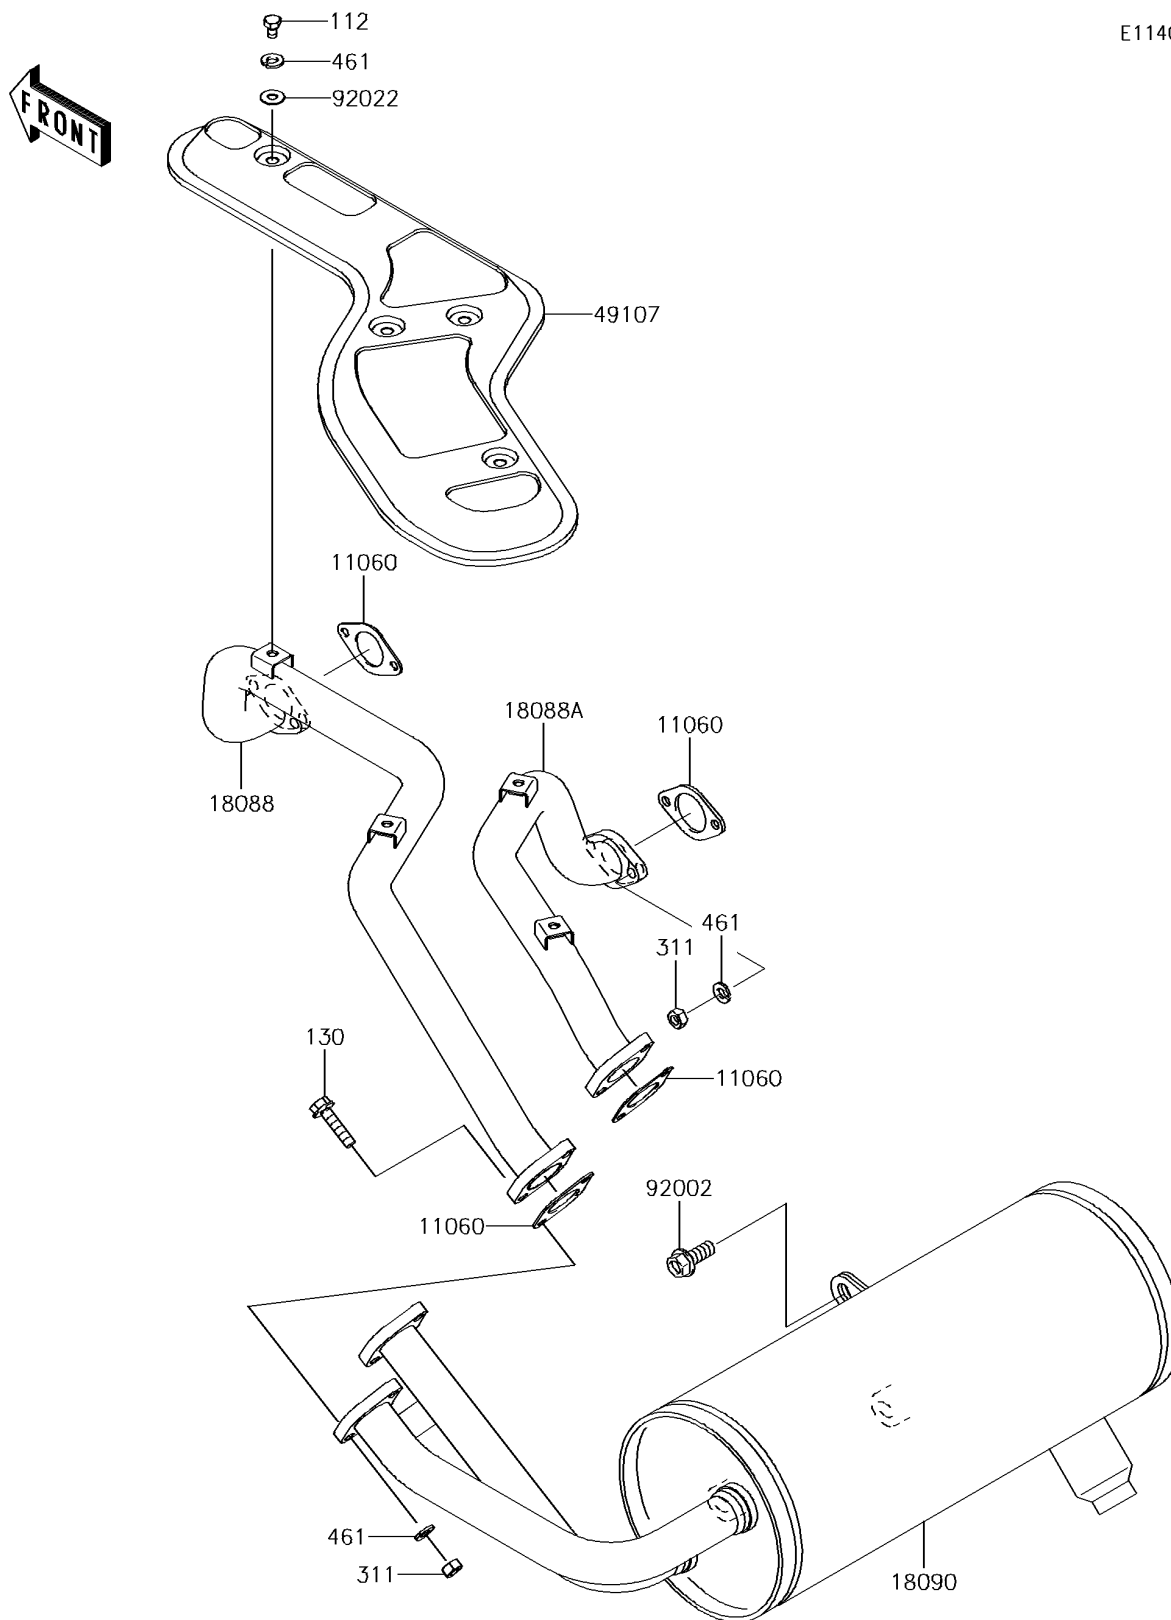

## 2016 Mule™ 4010 4x4 SE PARTS DIAGRAM

Muffler(s)

E1140

## 2016 Mule™ 4010 4x4 SE PARTS LIST

Muffler(s)

ITEM NAME	PART NUMBER	QUANTITY
GASKET,EXHAUST PIPE (Ref # 11060)	11060-2079	1
BOLT-UPSET,6X10 (Ref # 112)	112BB0610	1
BOLT-FLANGED,6X25 (Ref # 130)	130BA0625	1
PIPE-EXHAUST,FR (Ref # 18088)	18088-0518	1
PIPE-EXHAUST,RR (Ref # 18088A)	18088-0519	1
BODY-COMP-MUFFLER (Ref # 18090)	18090-1912	1
NUT-HEX,6MM (Ref # 311)	311BA0600	1
WASHER-SPRING,6MM (Ref # 461)	461DA0600	1
COVER-EXHAUST PIPE (Ref # 49107)	49107-1211	1
BOLT,8X20 (Ref # 92002)	92002-1250	1
WASHER,6.5X16X1.0 (Ref # 92022)	92022-1093	1