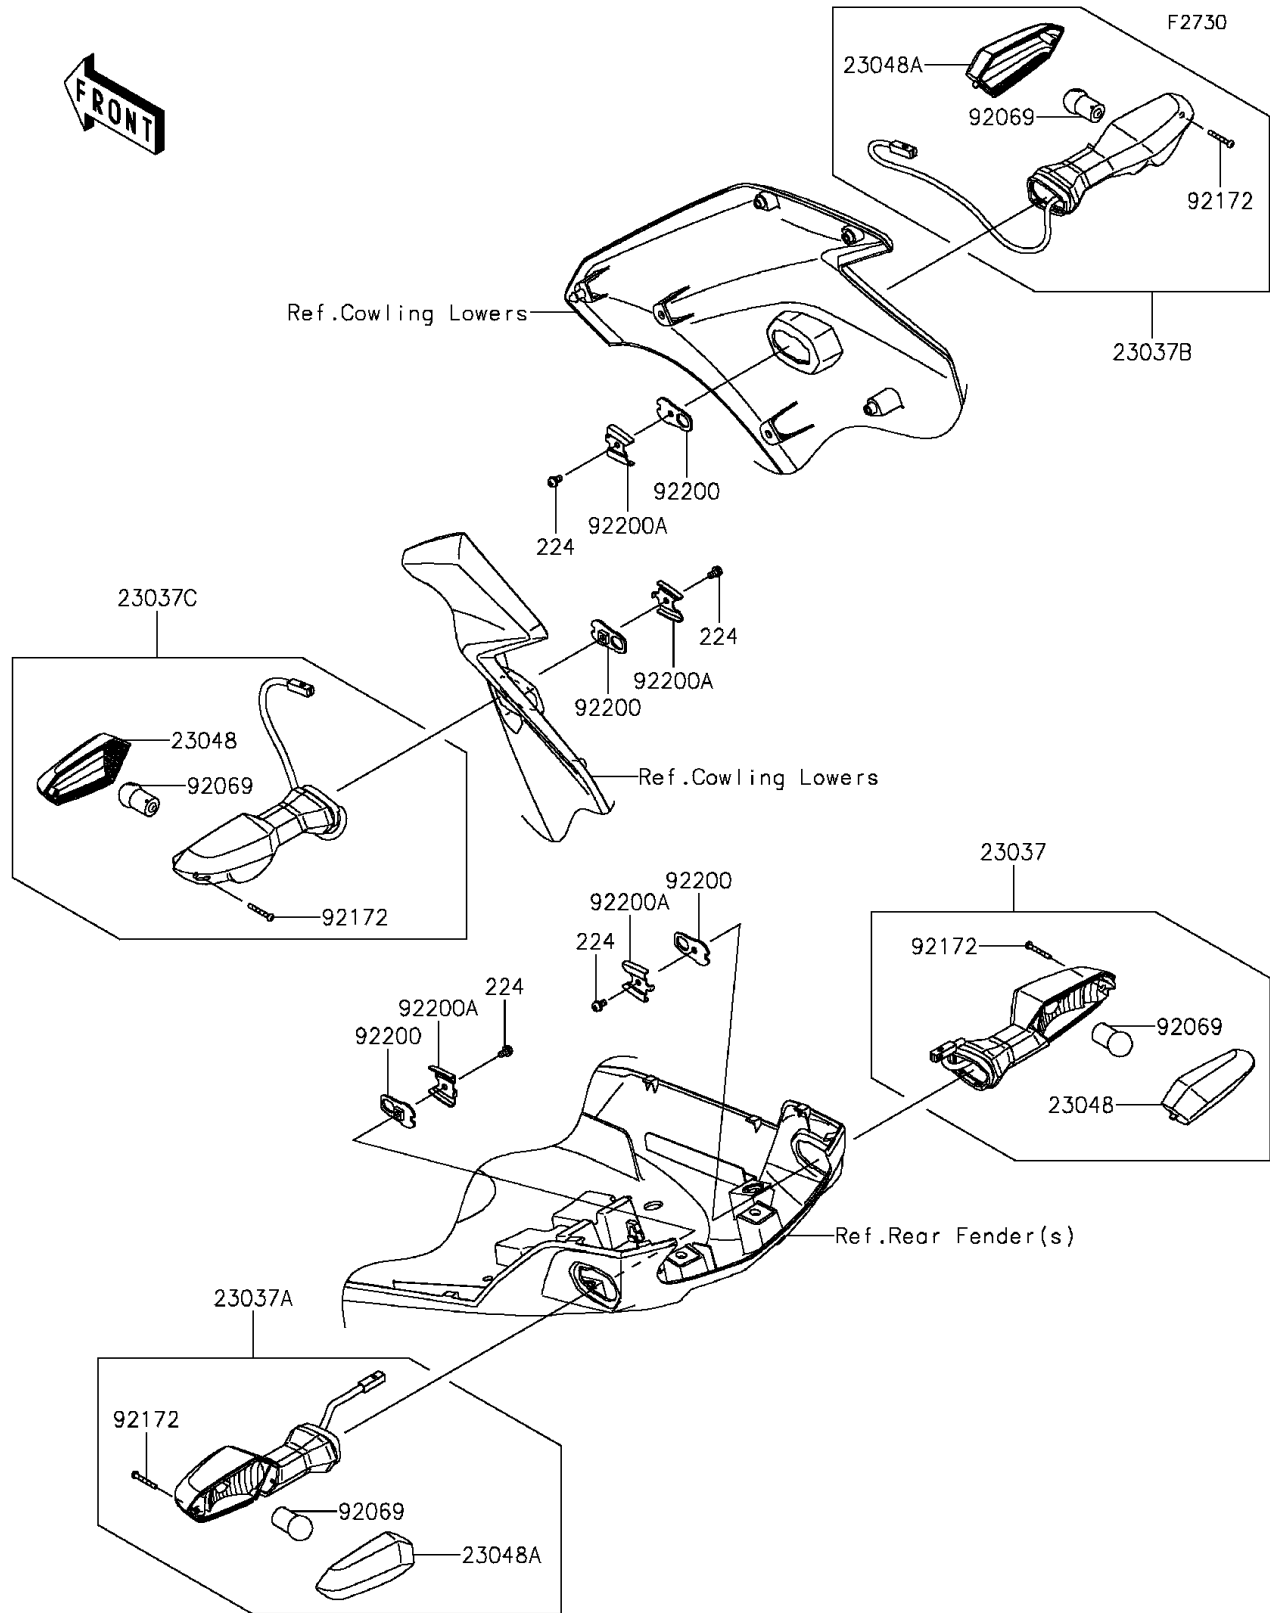

2015 VERSYS® 1000 ABS PARTS DIAGRAM

Turn Signals

2015 VERSYS® 1000 ABS PARTS LIST

Turn Signals

ITEM NAME	PART NUMBER	QUANTITY
SCREW-PAN-WP-CROS,4X8 (Ref # 224)	224AB0408	1
LAMP-ASSY-SIGNAL,RR,RH (Ref # 23037)	23037-0293	1
LAMP-ASSY-SIGNAL,RR,LH (Ref # 23037A)	23037-0294	1
LAMP-ASSY-SIGNAL,FR,RH (Ref # 23037B)	23037-0297	1
LAMP-ASSY-SIGNAL,FR,LH (Ref # 23037C)	23037-0298	1
LENS-SIGNAL LAMP,FR,LH & RR,RH (Ref # 23048)	23048-0025	1
LENS-SIGNAL LAMP,FR,RH & RR,LH (Ref # 23048A)	23048-0026	1
BULB,12V 10W (Ref # 92069)	92069-0076	1
SCREW,2.9X22 (Ref # 92172)	92172-0395	1
WASHER,NUT 4MM (Ref # 92200)	92200-0854	1
WASHER (Ref # 92200A)	92200-0855	1