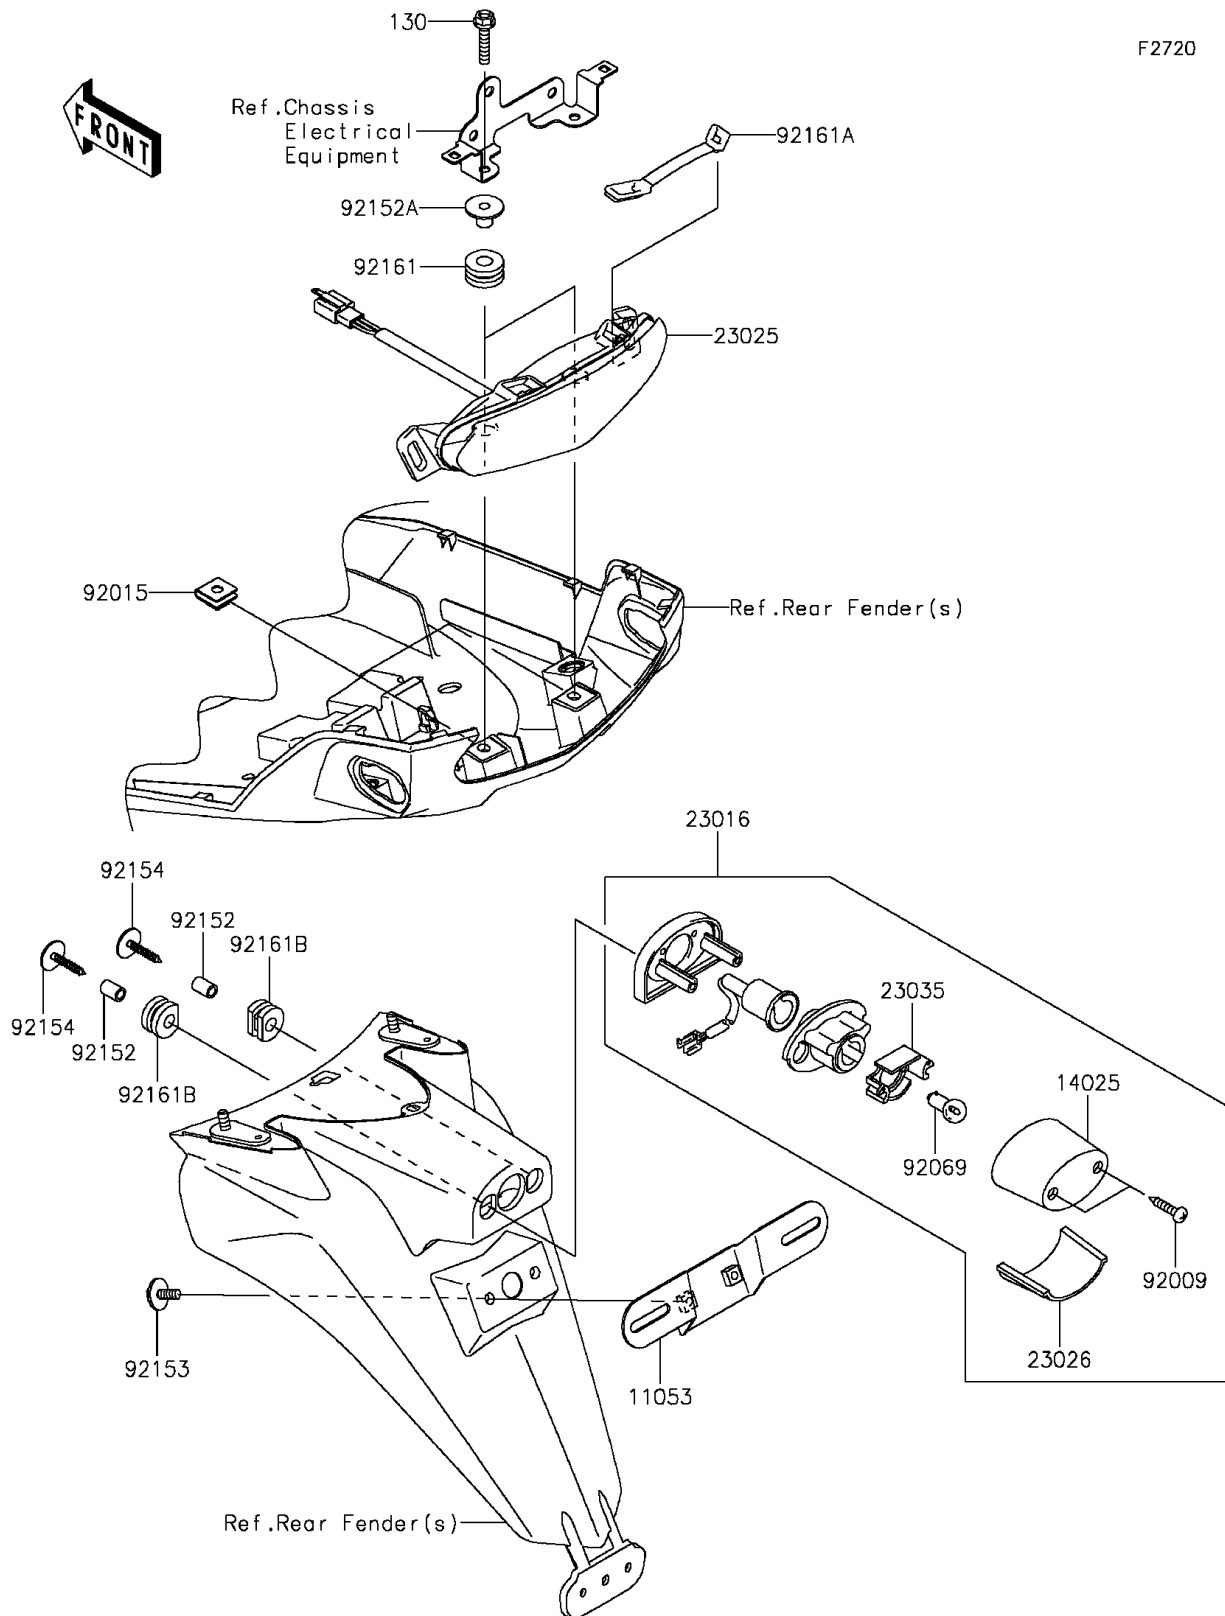

## 2015 VERSYS® 1000 ABS PARTS DIAGRAM

Taillight(s)

## 2015 VERSYS® 1000 ABS PARTS LIST

Taillight(s)

ITEM NAME	PART NUMBER	QUANTITY
BRACKET,LICENSE (Ref # 11053)	11053-0400	1
BOLT-FLANGED,6X30 (Ref # 130)	130BA0630	1
COVER,LICENSE LAMP (Ref # 14025)	14025-1725	1
LAMP-ASSY,LICENSE (Ref # 23016)	23016-0003	1
LAMP-TAIL (Ref # 23025)	23025-0319	1
LENS,LICENSE LAMP (Ref # 23026)	23026-0021	1
REFLECTOR-LAMP,LICENSE (Ref # 23035)	23035-1066	1
SCREW,TAPPING,4X20 (Ref # 92009)	92009-1378	1
NUT,6MM (Ref # 92015)	92015-1094	1
BULB,12V 5W (Ref # 92069)	92069-1055	1
COLLAR,6X9X13.3 (Ref # 92152)	92152-0617	1
COLLAR (Ref # 92152A)	92152-1603	1
BOLT,6X16 (Ref # 92153)	92153-1423	1
BOLT,TAPPING,5X30 (Ref # 92154)	92154-1042	1
DAMPER (Ref # 92161)	92161-0163	1
DAMPER,TAIL LAMP UPP (Ref # 92161A)	92161-0625	1
DAMPER (Ref # 92161B)	92161-0776	1