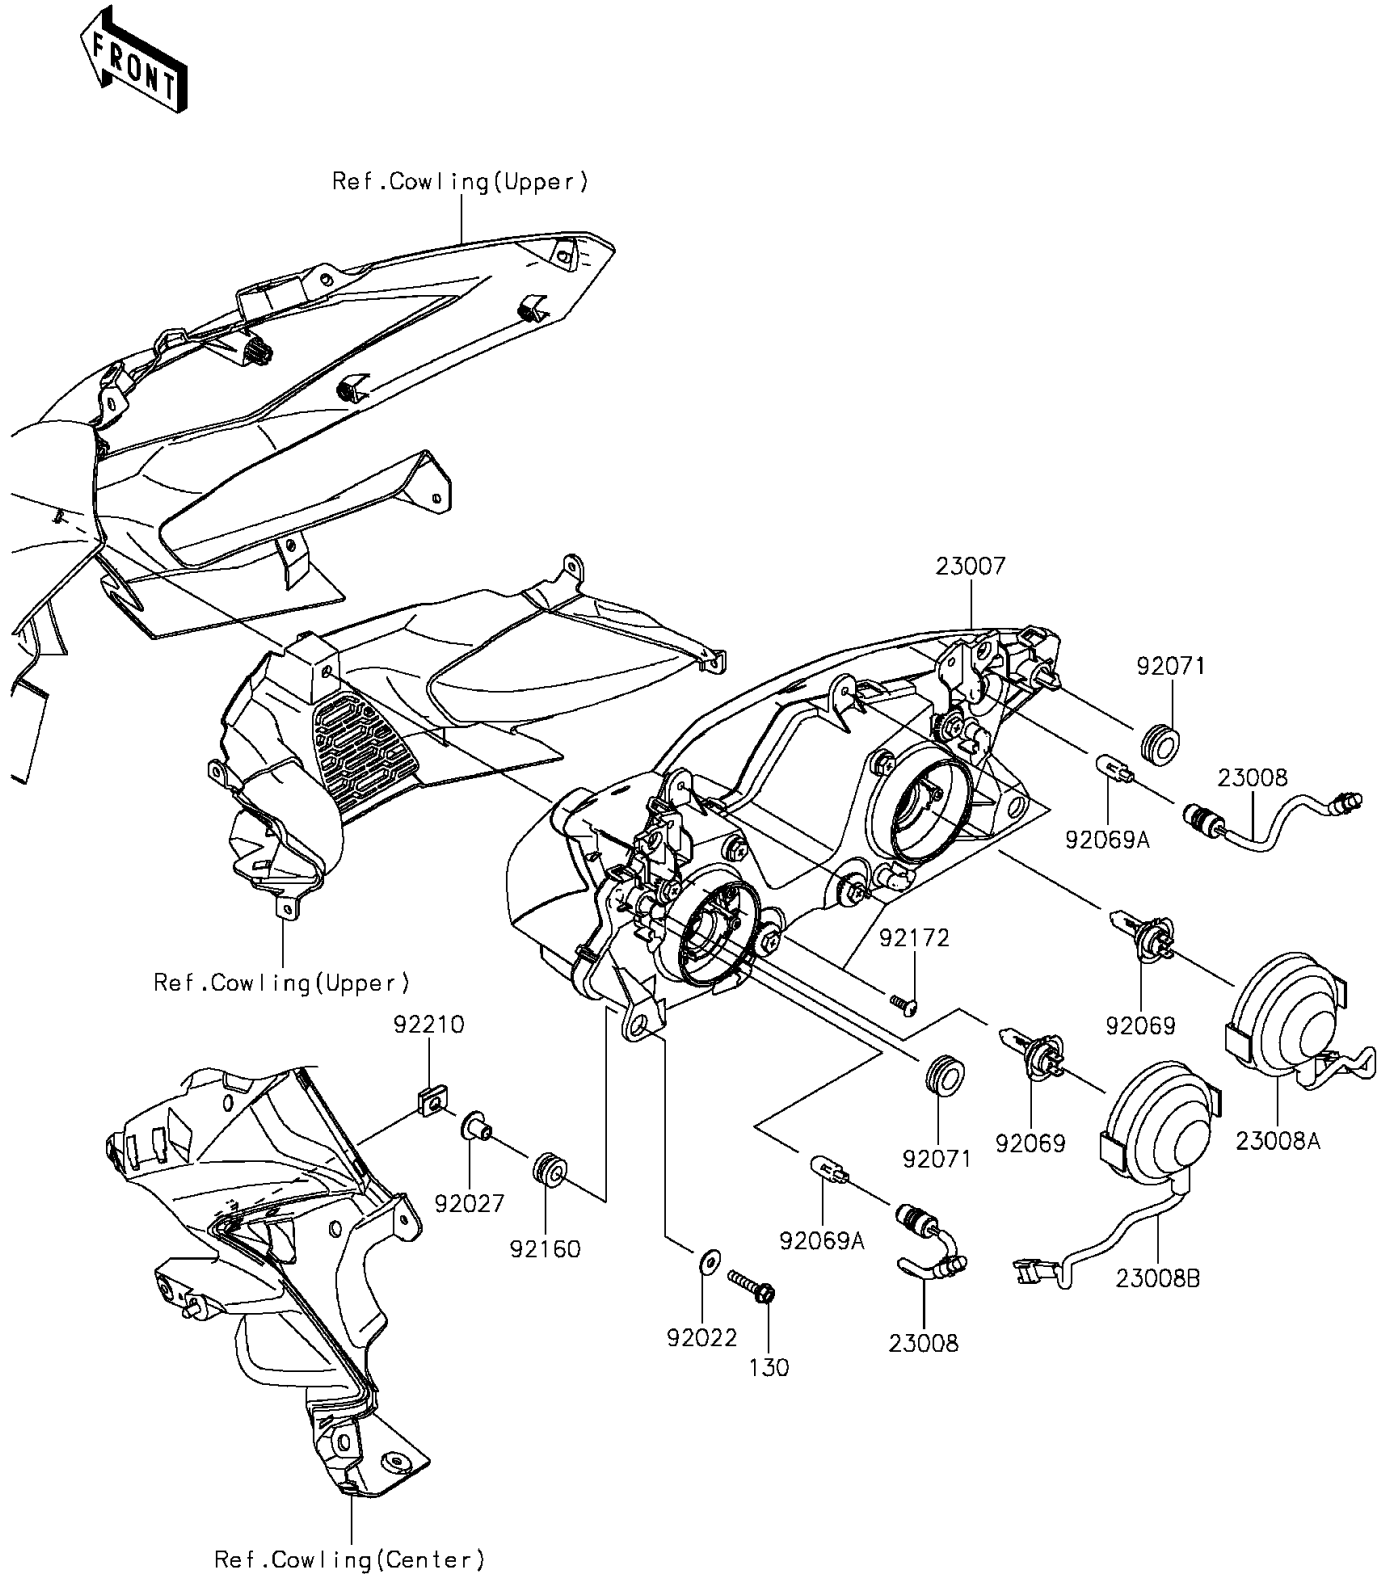

2015 VERSYS® 1000 ABS PARTS DIAGRAM

Headlight(s)

F2710

2015 VERSYS® 1000 ABS PARTS LIST

Headlight(s)

ITEM NAME	PART NUMBER	QUANTITY
BOLT-FLANGED,6X30 (Ref # 130)	130BB0630	1
LENS-COMP (Ref # 23007)	23007-0174	1
SOCKET-ASSY,POSITION LAMP (Ref # 23008)	23008-0155	1
SOCKET-ASSY,LO (Ref # 23008A)	23008-0160	1
SOCKET-ASSY,HI (Ref # 23008B)	23008-0161	1
WASHER,6.2X18X1.2 (Ref # 92022)	92022-1369	1
COLLAR,6.5X10X14.1 (Ref # 92027)	92027-1183	1
BULB,12V 55W,H7 (Ref # 92069)	92069-0053	1
BULB,12V 5W (Ref # 92069A)	92069-1016	1
GROMMET (Ref # 92071)	92071-1131	1
DAMPER,10X20X12 (Ref # 92160)	92160-1167	1
SCREW,TAPPING,5X16 (Ref # 92172)	92172-0175	1
NUT (Ref # 92210)	92210-0130	1