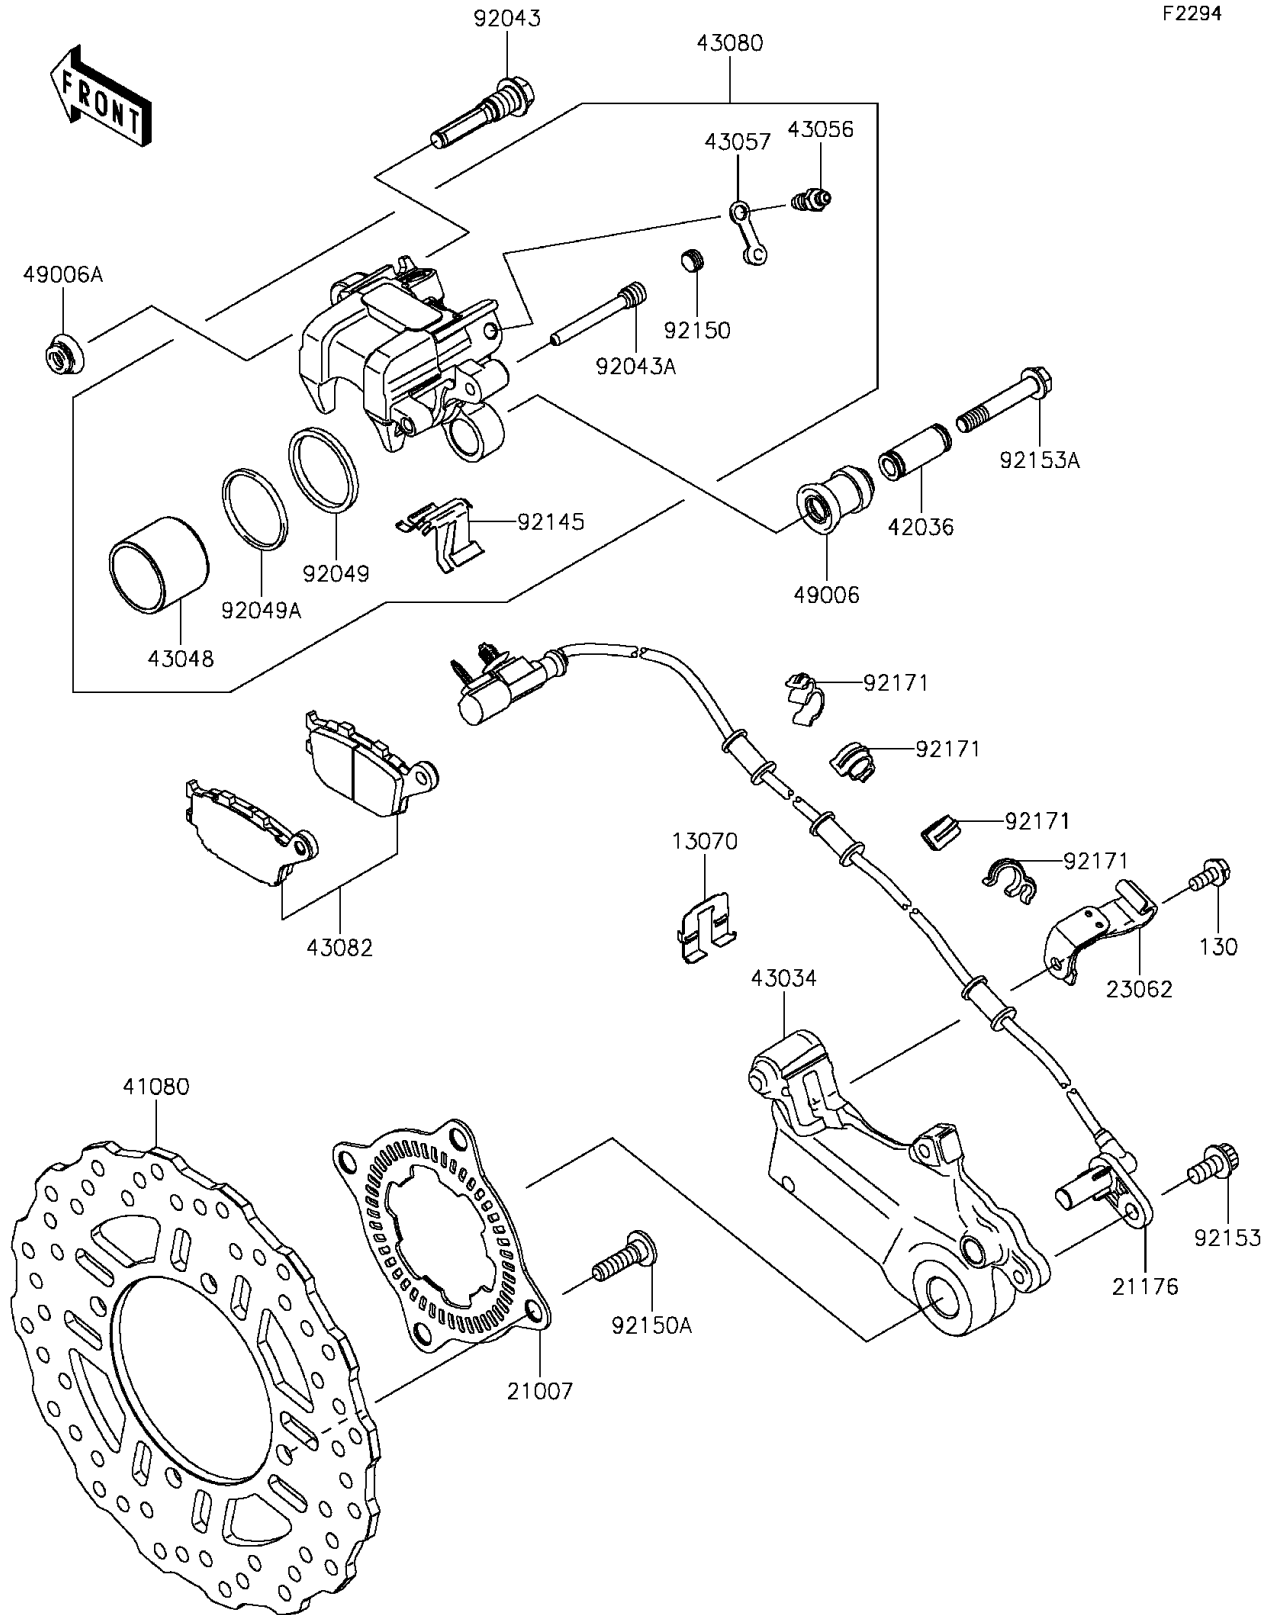

## 2015 VERSYS® 1000 ABS PARTS DIAGRAM

Rear Brake

F2294

## 2015 VERSYS® 1000 ABS PARTS LIST

Rear Brake

ITEM NAME	PART NUMBER	QUANTITY
BOLT-FLANGED,6X14 (Ref # 130)	130BA0614	1
GUIDE,BRAKE PAD (Ref # 13070)	13070-0076	1
ROTOR,SENSOR,RR (Ref # 21007)	21007-0141	1
SENSOR,SPEED,RR (Ref # 21176)	21176-0722	1
BRACKET-COMP (Ref # 23062)	23062-0760	1
DISC,RR (Ref # 41080)	41080-0632	1
SLEEVE (Ref # 42036)	42036-0050	1
HOLDER-BRAKE (Ref # 43034)	43034-0073	1
PISTON-CALIPER (Ref # 43048)	43048-0008	1
BREATHER (Ref # 43056)	43056-1055	1
CAP-BREATHER (Ref # 43057)	43057-1001	1
CALIPER-SUB-ASSY,RR,BLACK (Ref # 43080)	43080-0050-DJ	1
PAD-ASSY-BRAKE (Ref # 43082)	43082-0073	1
BOOT (Ref # 49006)	49006-0058	1
BOOT,CALIPER (Ref # 49006A)	49006-1242	1
PIN (Ref # 92043)	92043-0137	1
PIN,HANGER (Ref # 92043A)	92043-1520	1
SEAL-OIL (Ref # 92049)	92049-1449	1
SEAL-OIL (Ref # 92049A)	92049-1450	1
SPRING,PAD (Ref # 92145)	92145-0493	1
BOLT,PLUG (Ref # 92150)	92150-1692	1
BOLT,SOCKET,8X30 (Ref # 92150A)	92150-1771	1
BOLT,SOCKET,8X16 (Ref # 92153)	92153-0327	1
BOLT,FLANGED (Ref # 92153A)	92153-1826	1
CLAMP,BRAKE HOSE (Ref # 92171)	92171-1819	1