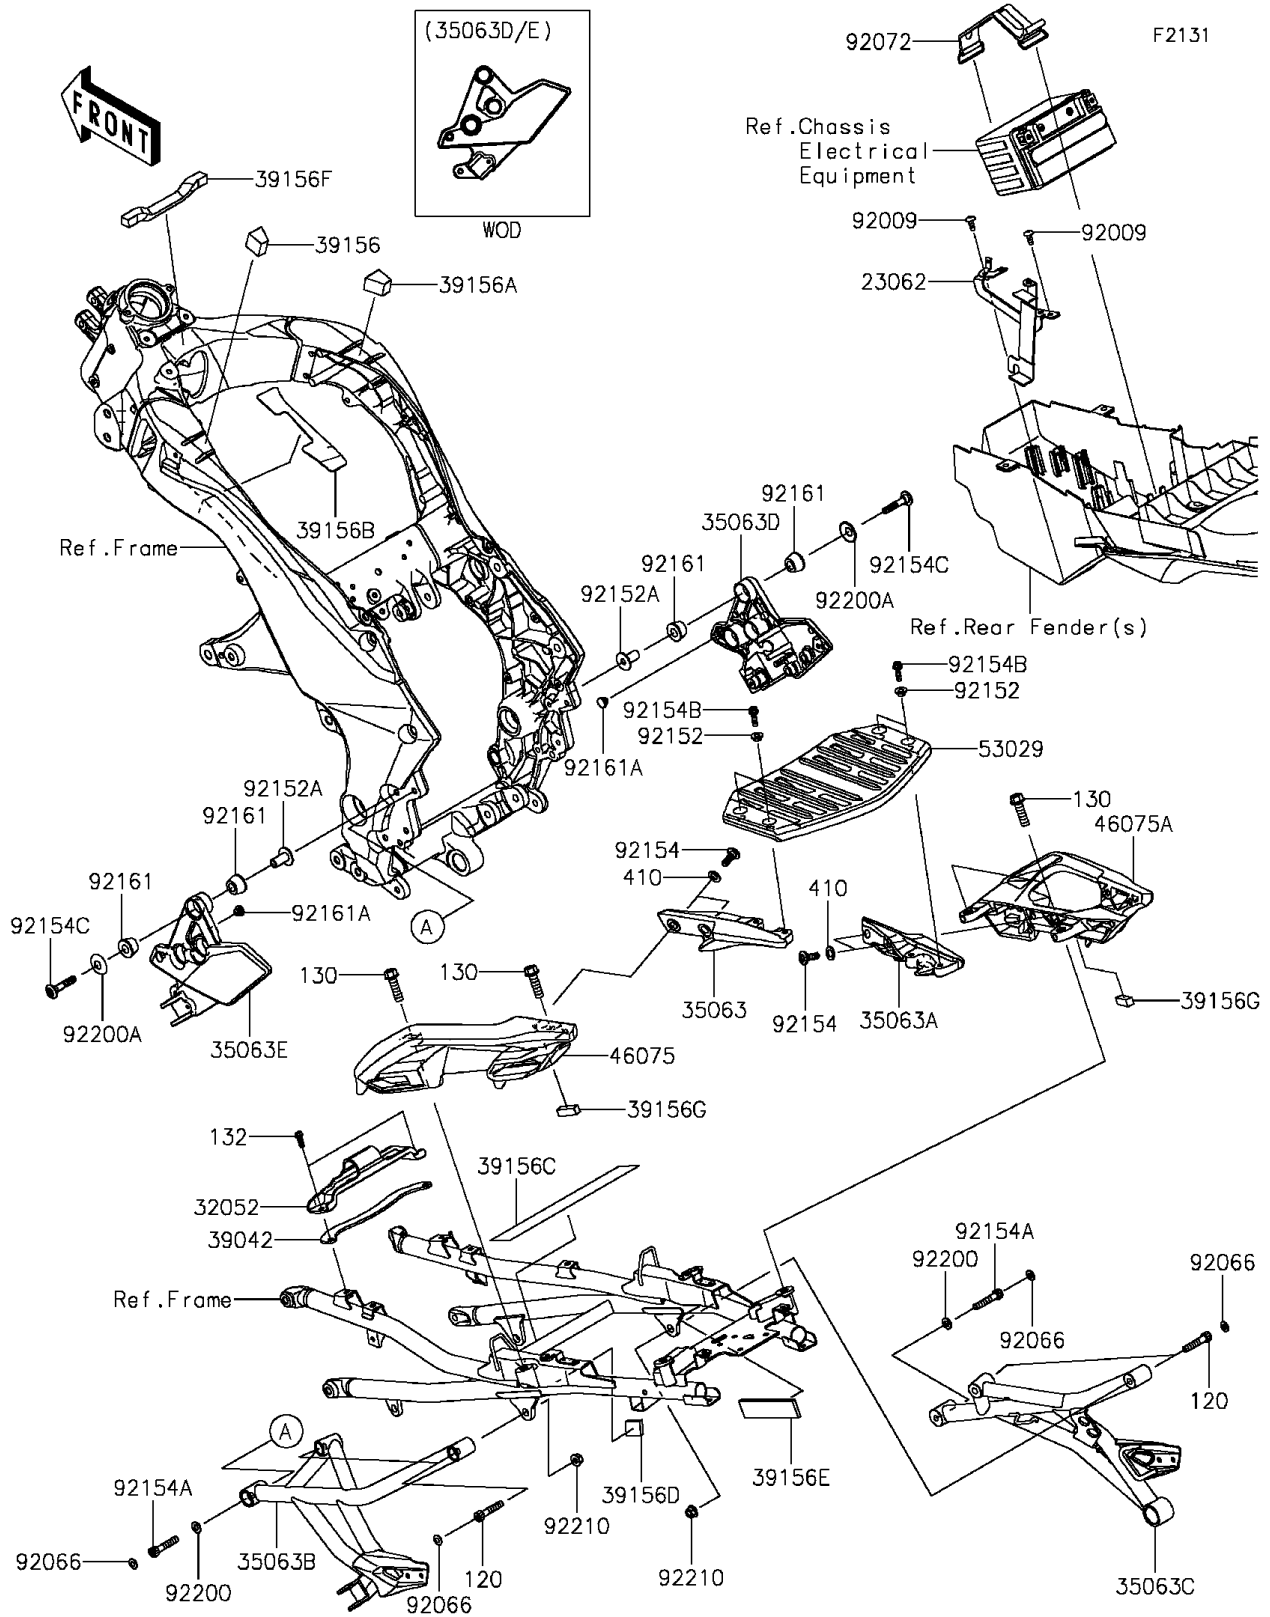

2015 VERSYS® 1000 ABS PARTS DIAGRAM

Frame Fittings

2015 VERSYS® 1000 ABS PARTS LIST

Frame Fittings

ITEM NAME	PART NUMBER	QUANTITY
BOLT-SOCKET,8X40 (Ref # 120)	120CB0840	1
BOLT-FLANGED,10X35 (Ref # 130)	130CA1035	1
BOLT-FLANGED-SMALL,6X16 (Ref # 132)	132BA0616	1
BRACKET-COMP,ECU (Ref # 23062)	23062-0768	1
BRACKET-TANK (Ref # 32052)	32052-0719	1
STAY,CARRIER,LH,F.S.BLACK (Ref # 35063)	35063-0971-18R	1
STAY,CARRIER,RH,F.S.BLACK (Ref # 35063A)	35063-0972-18R	1
STAY,STEP,LH,RR,F.S.BLACK (Ref # 35063B)	35063-0982-18R	1
STAY,STEP,RH,RR,F.S.BLACK (Ref # 35063C)	35063-0983-18R	1
STAY,STEP,RH,FR,F.S.BLACK (Ref # 35063D)	35063-0987-18R	1
STAY,STEP,LH,FR,F.S.BLACK (Ref # 35063E)	35063-1273-18R	1
CROSSMEMBER (Ref # 39042)	39042-0554	1
PAD,LH (Ref # 39156)	39156-0660	1
PAD,RH (Ref # 39156A)	39156-0661	1
PAD,47X130X1 (Ref # 39156B)	39156-1862	1
PAD,30X250X0.5 (Ref # 39156C)	39156-1873	1
PAD,30X30X5 (Ref # 39156D)	39156-1874	1
PAD,30X90X5 (Ref # 39156E)	39156-1875	1
PAD,10X130X10 (Ref # 39156F)	39156-1912	1
PAD,10X30X10 (Ref # 39156G)	39156-1939	1
WASHER-PLAIN-SMALL,10MM (Ref # 410)	410AA1000	1
GRIP,TANDEM,LH,F.S.BLACK (Ref # 46075)	46075-0596-18R	1
GRIP,TANDEM,RH,F.S.BLACK (Ref # 46075A)	46075-0597-18R	1
CARRIER (Ref # 53029)	53029-0329	1
SCREW,TAPPING (Ref # 92009)	92009-1113	1
PLUG (Ref # 92066)	92066-1216	1
BAND,L=168 (Ref # 92072)	92072-1306	1
COLLAR,6.5X10X6.2 (Ref # 92152)	92152-1511	1
COLLAR,8.8X12X25.6 (Ref # 92152A)	92152-1594	1

2015 VERSYS® 1000 ABS PARTS LIST

Frame Fittings

ITEM NAME	PART NUMBER	QUANTITY
BOLT,SOCKET,8X23 (Ref # 92154)	92154-0077	1
BOLT,SOCKET,8X40 (Ref # 92154A)	92154-1001	1
BOLT,SOCKET,6X20 (Ref # 92154B)	92154-1674	1
BOLT,SOCKET,8X43.2 (Ref # 92154C)	92154-1703	1
DAMPER,11.8X26X15 (Ref # 92161)	92161-1000	1
DAMPER (Ref # 92161A)	92161-1084	1
WASHER,8.4X16X1.6 (Ref # 92200)	92200-0807	1
WASHER,12.5X30X3 (Ref # 92200A)	92200-1729	1
NUT,FLANGED,LOCK,8MM (Ref # 92210)	92210-0159	1