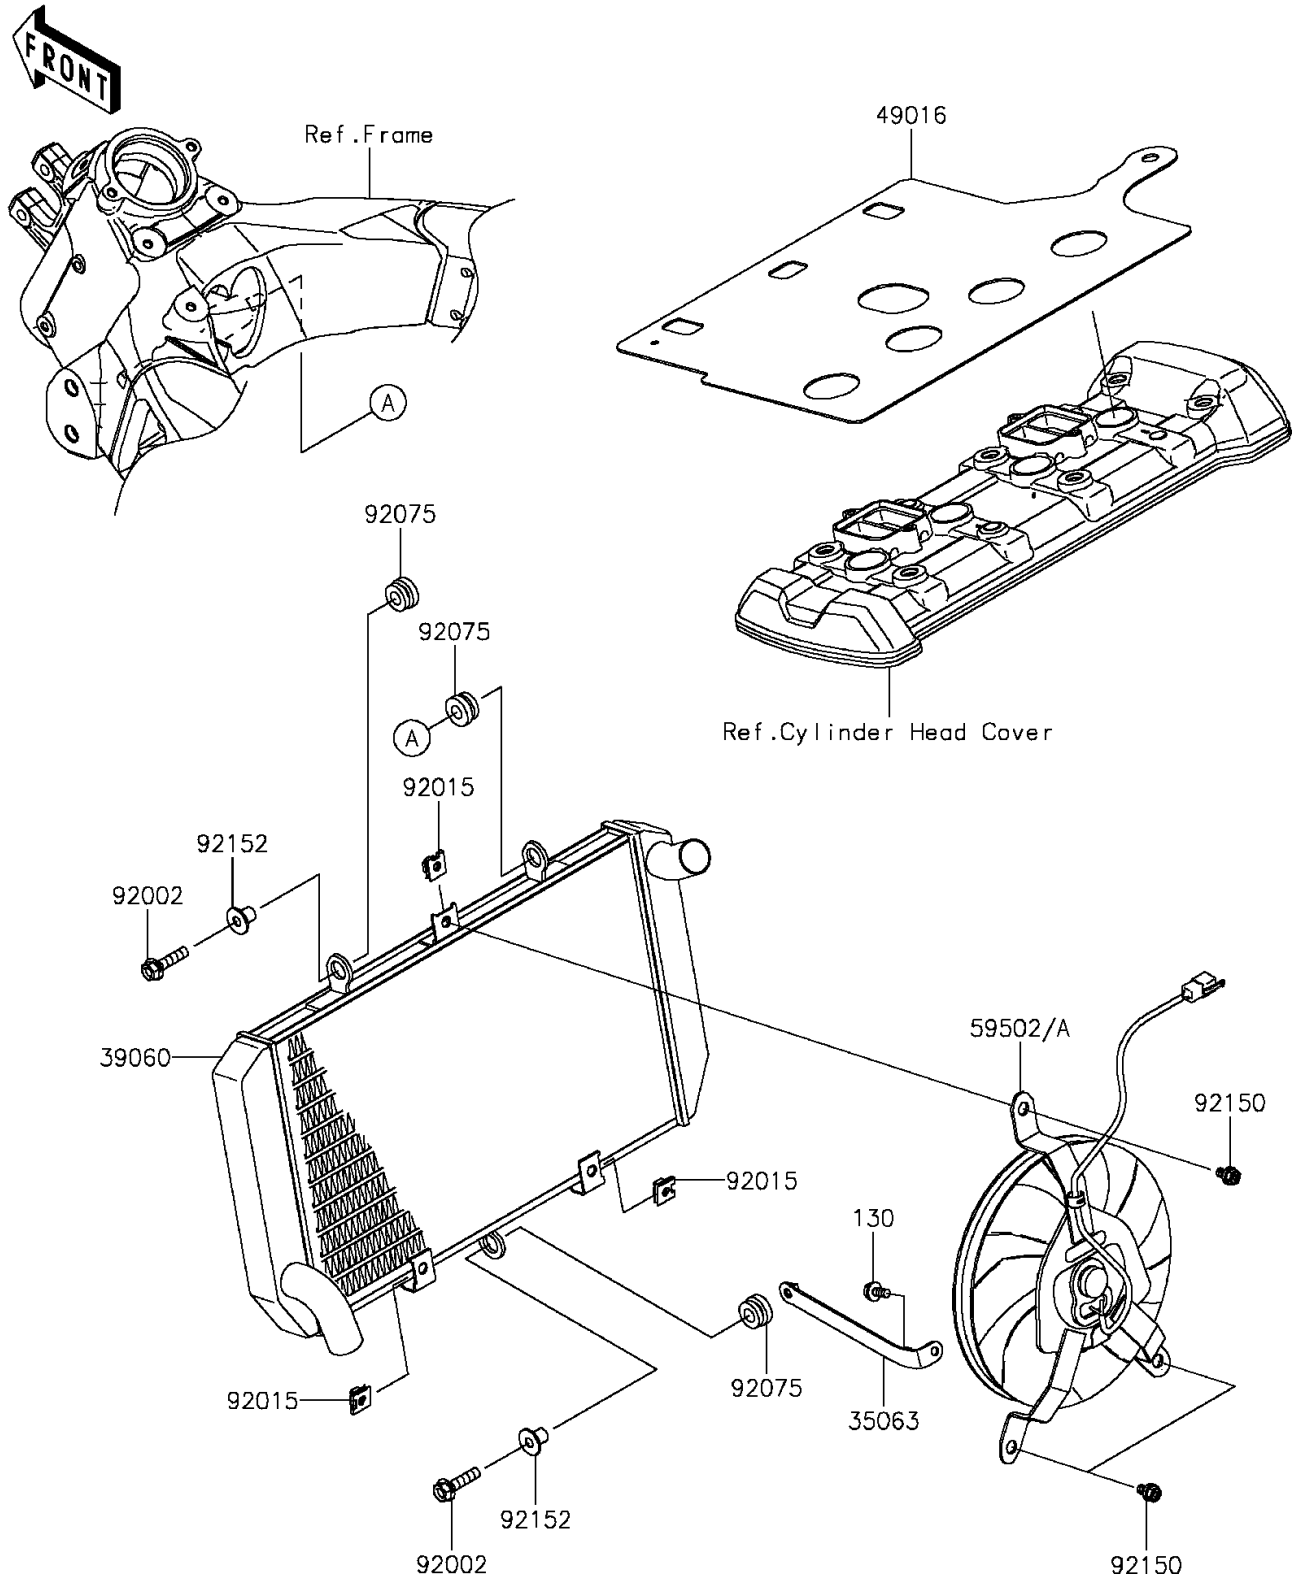

2015 VERSYS® 1000 ABS PARTS DIAGRAM

Radiator

E3032

2015 VERSYS® 1000 ABS PARTS LIST

Radiator

ITEM NAME	PART NUMBER	QUANTITY
BOLT-FLANGED,6X16 (Ref # 130)	130CC0616	1
STAY (Ref # 35063)	35063-0761	1
RADIATOR (Ref # 39060)	39060-0072	1
COVER-SEAL (Ref # 49016)	49016-0587	1
FAN-ASSY (Ref # 59502)	59502-0567	1
BOLT,FLANGED,6X25 (Ref # 92002)	92002-1086	1
NUT (Ref # 92015)	92015-1487	1
DAMPER,RUBBER (Ref # 92075)	92075-1123	1
BOLT,6X12 (Ref # 92150)	92150-1186	1
COLLAR (Ref # 92152)	92152-0667	1