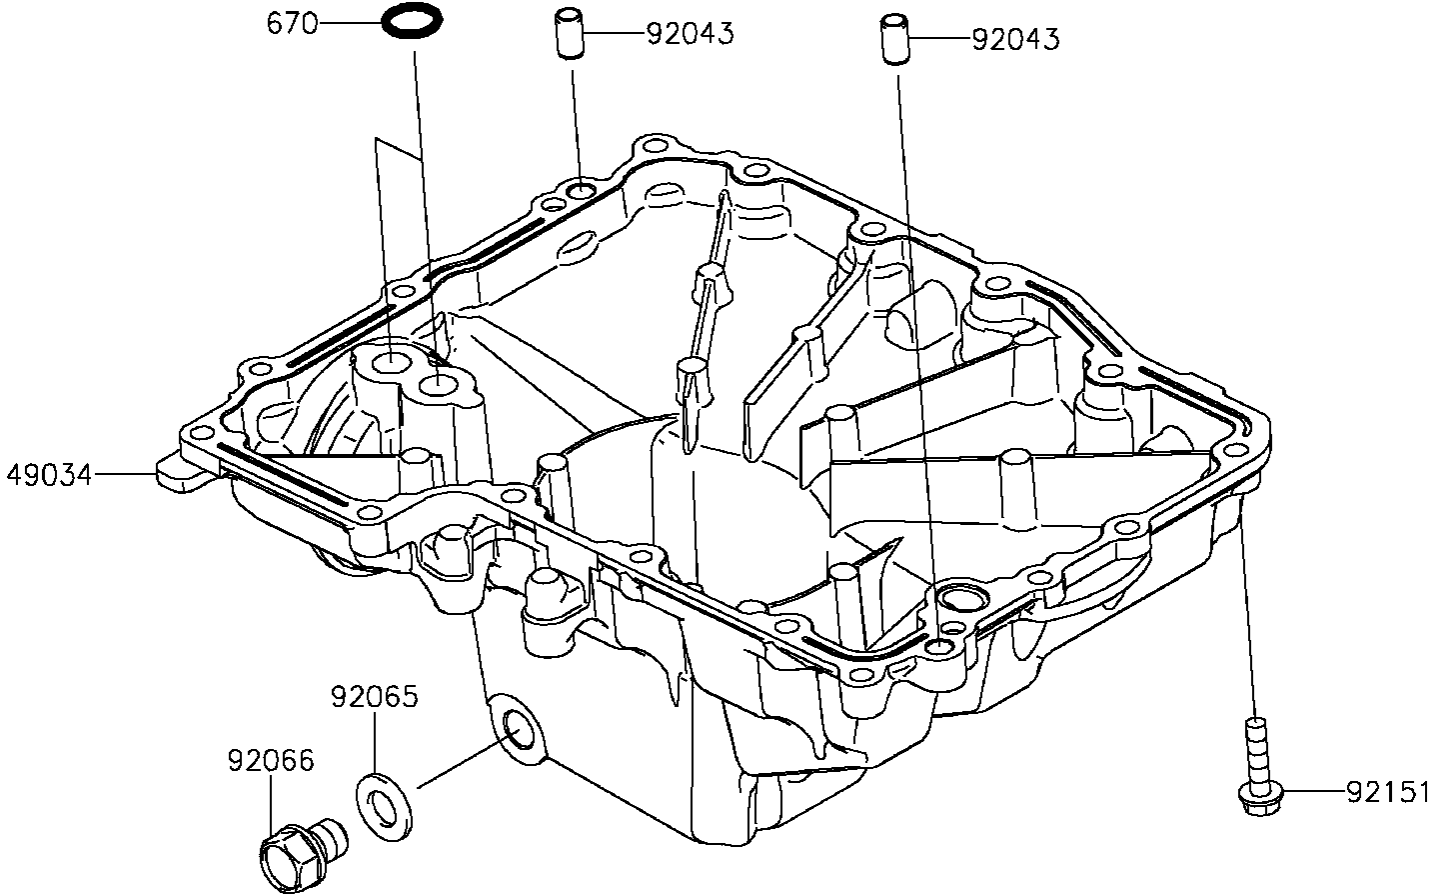

2015 VERSYS® 1000 ABS PARTS DIAGRAM

Oil Pan

E1434

2015 VERSYS® 1000 ABS PARTS LIST

Oil Pan

ITEM NAME	PART NUMBER	QUANTITY
PAN-OIL (Ref # 49034)	49034-0048	1
O RING,14MM (Ref # 670)	670D2014	1
PIN,6.2X8X14 (Ref # 92043)	92043-1263	1
GASKET,12X22X2 (Ref # 92065)	92065-097	1
PLUG,OIL DRAIN,12X15 (Ref # 92066)	92066-1174	1
BOLT,FLANGED,6X25 (Ref # 92151)	92151-1225	1