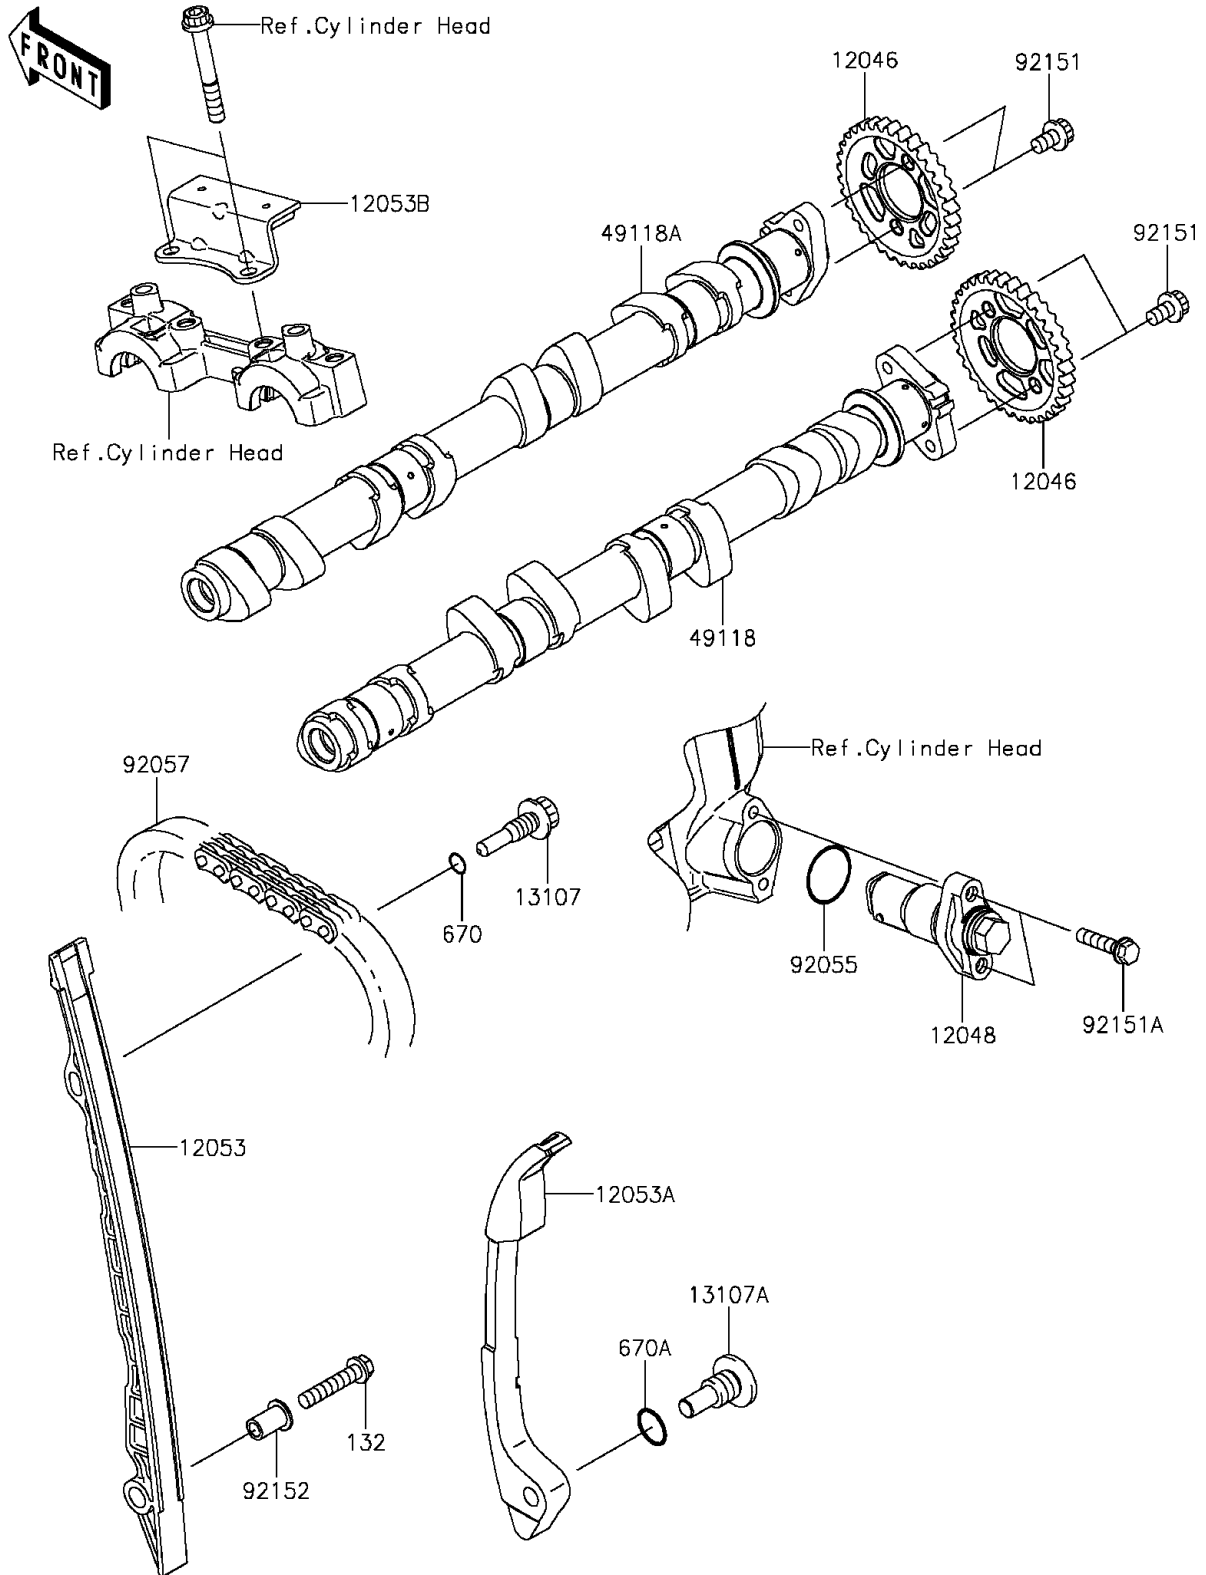

2015 VERSYS® 1000 ABS PARTS DIAGRAM

Camshaft(s)/Tensioner

E1230

2015 VERSYS® 1000 ABS PARTS LIST

Camshaft(s)/Tensioner

ITEM NAME	PART NUMBER	QUANTITY
SPROCKET,CAMSHAFT,34T (Ref # 12046)	12046-0564	1
TENSIONER-ASSY (Ref # 12048)	12048-0080	1
GUIDE-CHAIN,FR (Ref # 12053)	12053-0161	1
GUIDE-CHAIN,RR (Ref # 12053A)	12053-0162	1
GUIDE-CHAIN,UPP (Ref # 12053B)	12053-0163	1
SHAFT,CHAIN GUIDE (Ref # 13107)	13107-0157	1
SHAFT (Ref # 13107A)	13107-1376	1
BOLT-FLANGED-SMALL,6X30 (Ref # 132)	132BA0630	1
CAMSHAFT-COMP,INTAKE (Ref # 49118)	49118-0720	1
CAMSHAFT-COMP,EXHAUST (Ref # 49118A)	49118-0721	1
O RING,9MM (Ref # 670)	670D1509	1
O RING,14MM (Ref # 670A)	670D2014	1
RING-O,18.8X1.9 (Ref # 92055)	92055-086	1
CHAIN,98XRH2015-126M (Ref # 92057)	92057-0202	1
BOLT,SOCKET,6X10 (Ref # 92151)	92151-1829	1
BOLT,FLANGED-SMALL,6X25 (Ref # 92151A)	92151-1930	1
COLLAR (Ref # 92152)	92152-1167	1