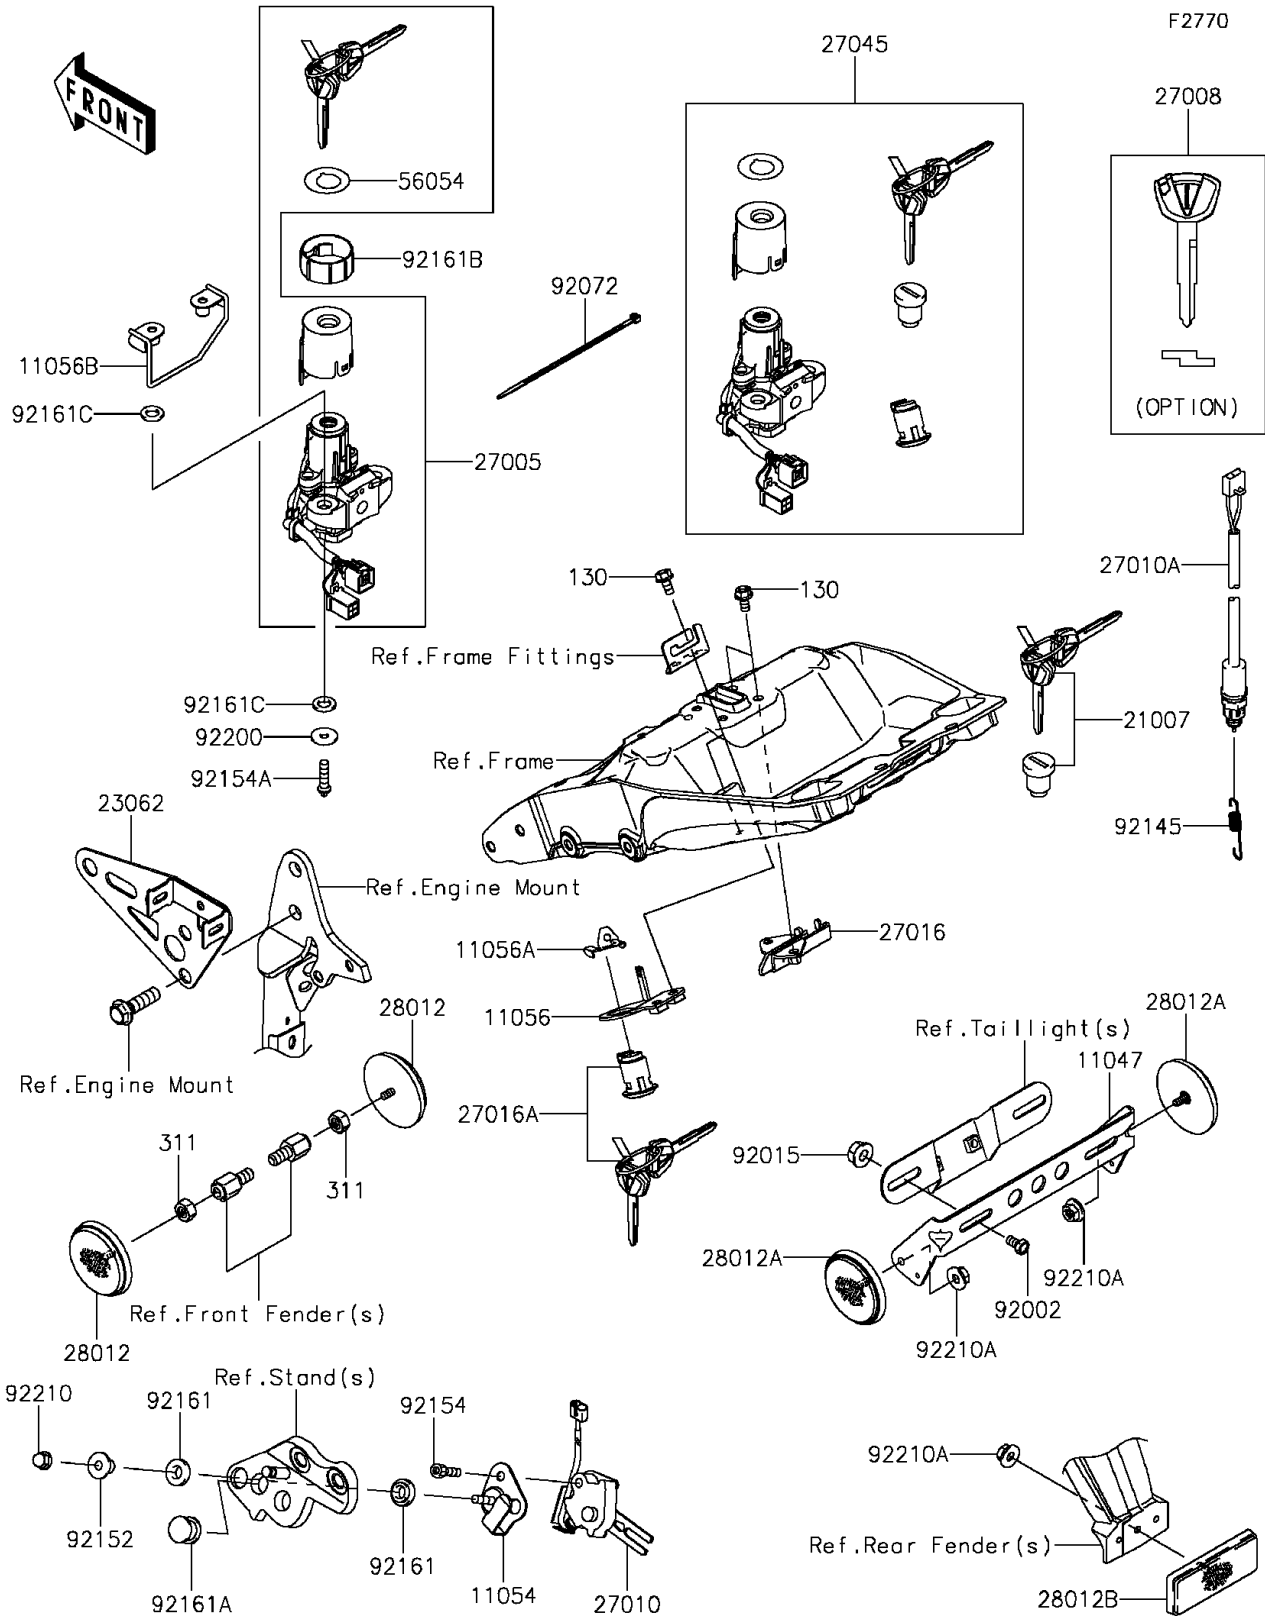

## 2014 NINJA® 1000 ABS PARTS DIAGRAM

Ignition Switch/Locks/Reflectors

## 2014 NINJA® 1000 ABS PARTS LIST

Ignition Switch/Locks/Reflectors

ITEM NAME	PART NUMBER	QUANTITY
BRACKET,REFLECTOR (Ref # 11047)	11047-1470	1
BRACKET,SIDE STAND SWITCH (Ref # 11054)	11054-1904	1
BRACKET,KEY CYLINDER (Ref # 11056)	11056-0264	1
BRACKET (Ref # 11056A)	11056-1084	1
BRACKET,IGNITION SWITCH (Ref # 11056B)	11056-2477	1
BOLT-FLANGED,6X12 (Ref # 130)	130BA0612	1
ROTOR,LOCK,TANK CAP (Ref # 21007)	21007-5068	1
BRACKET-COMP,AMP. (Ref # 23062)	23062-0784	1
SWITCH-ASSY-IGNITION (Ref # 27005)	27005-0568	1
KEY-LOCK,BLANK (Ref # 27008)	27008-0069	1
SWITCH,SIDE STAND (Ref # 27010)	27010-0112	1
SWITCH,STOP (Ref # 27010A)	27010-0749	1
LOCK-ASSY,SEAT STRIKER (Ref # 27016)	27016-1115	1
LOCK-ASSY,SEAT (Ref # 27016A)	27016-5368	1
SWITCH-ASSY (Ref # 27045)	27045-5492	1
REFLECTOR-REFLEX,FR,SIDE (Ref # 28012)	28012-0001	1
REFLECTOR-REFLEX,RR,SIDE (Ref # 28012A)	28012-0002	1
REFLECTOR-REFLEX (Ref # 28012B)	28012-1077	1
NUT-HEX,5MM (Ref # 311)	311AB0500	1
MARK,IGNITION SWITCH (Ref # 56054)	56054-0969	1
BOLT,6X12 (Ref # 92002)	92002-1132	1
NUT,FLANGED,6MM (Ref # 92015)	92015-1367	1
BAND,L=148 (Ref # 92072)	92072-3768	1
SPRING,BRAKE LAMP SWITCH (Ref # 92145)	92145-0761	1
COLLAR (Ref # 92152)	92152-1074	1
BOLT,SOCKET,6X22 (Ref # 92154)	92154-0031	1
BOLT,TORX,6X24 (Ref # 92154A)	92154-1129	1
DAMPER (Ref # 92161)	92161-0117	1
DAMPER (Ref # 92161A)	92161-0118	1

## 2014 NINJA® 1000 ABS PARTS LIST

Ignition Switch/Locks/Reflectors

ITEM NAME	PART NUMBER	QUANTITY
DAMPER (Ref # 92161B)	92161-1506	1
DAMPER,10X17X3 (Ref # 92161C)	92161-1507	1
WASHER,6X20X1.6 (Ref # 92200)	92200-0212	1
NUT,CAP,6MM (Ref # 92210)	92210-0003	1
NUT,FLANGED,5MM (Ref # 92210A)	92210-0007	1