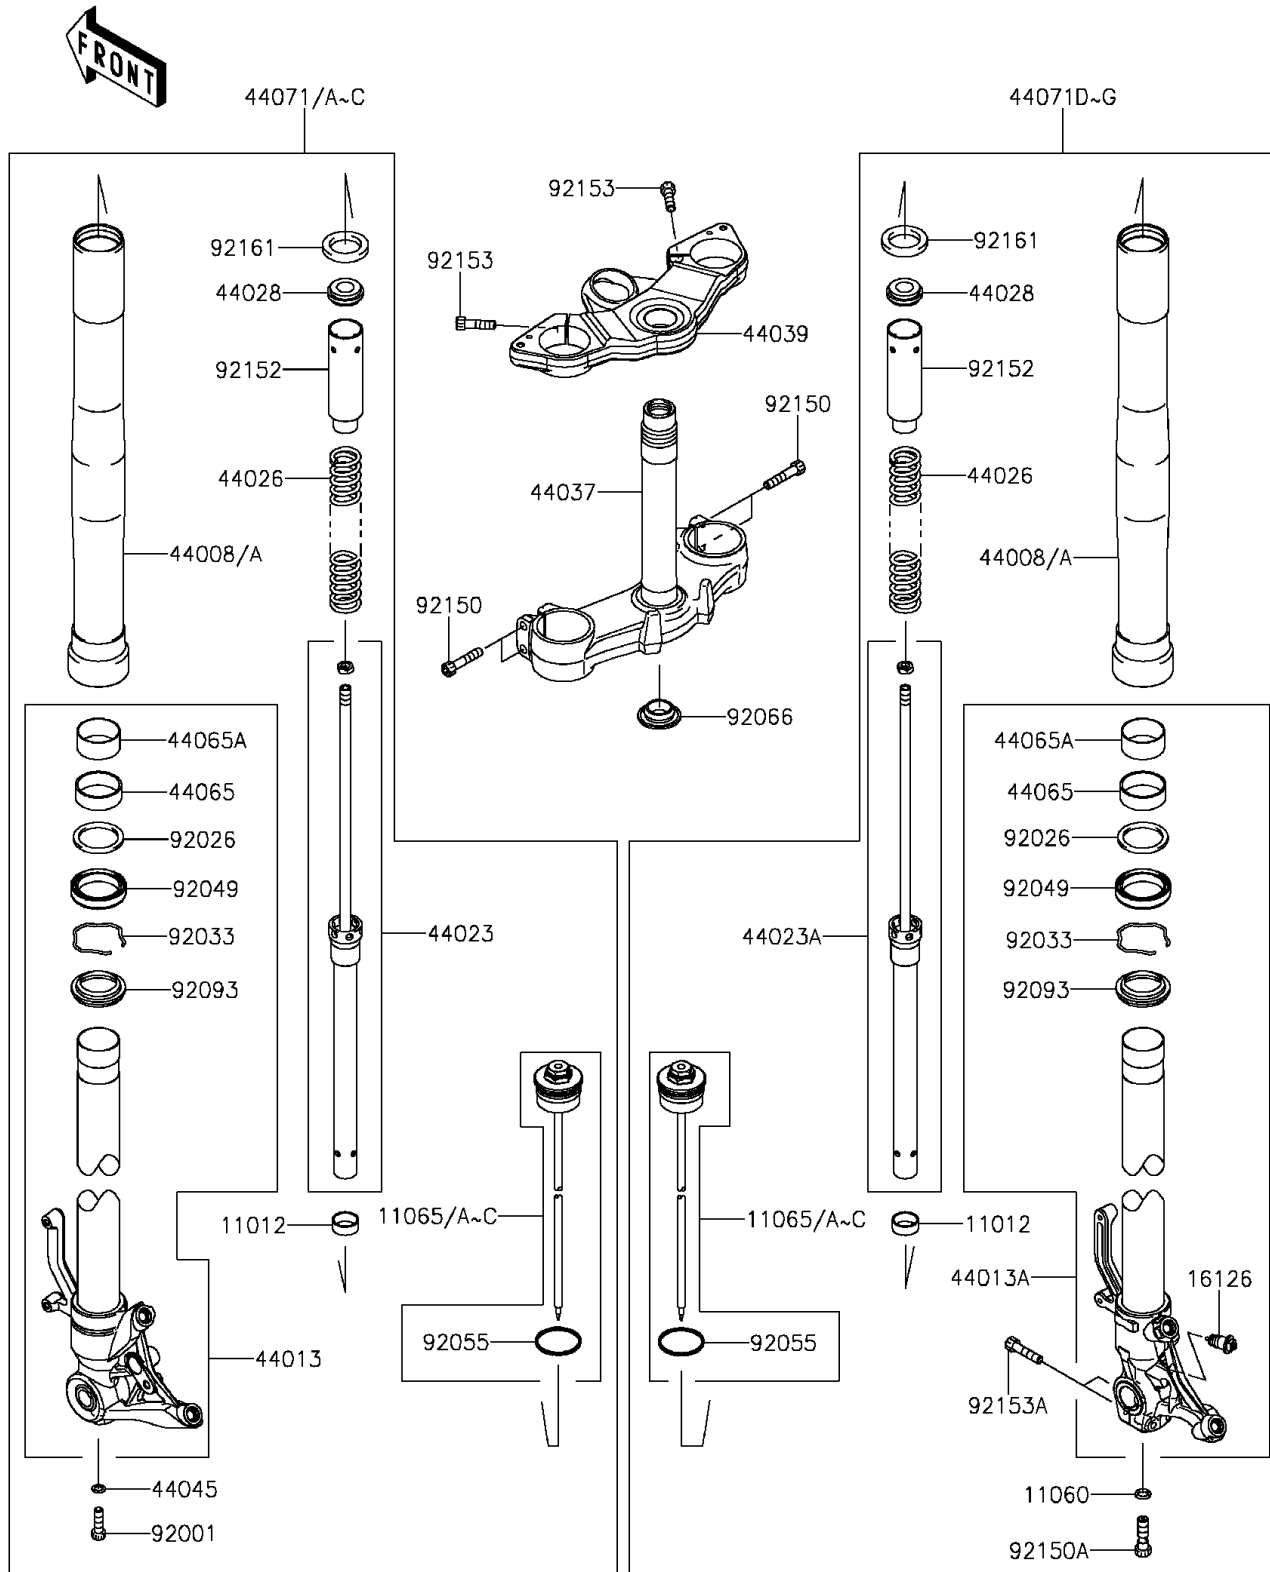

2014 NINJA® 1000 ABS PARTS DIAGRAM

Front Fork

F2340

2014 NINJA® 1000 ABS PARTS LIST

Front Fork

ITEM NAME	PART NUMBER	QUANTITY
CAP (Ref # 11012)	11012-1761	1
GASKET,FORK CYLINDER BOLT (Ref # 11060)	11060-1180	1
CAP,FORK BOLT COMP,GRAY (Ref # 11065A)	11065-0372-11G	1
VALVE,FORK (Ref # 16126)	16126-0031	1
PIPE-FORK OUTER,GRAY (Ref # 44008)	44008-0053-11G	1
PIPE-FORK INNER,LH (Ref # 44013)	44013-0223	1
PIPE-FORK INNER,RH (Ref # 44013A)	44013-0224	1
CYLINDER-SET-FORK,LH (Ref # 44023)	44023-0117	1
CYLINDER-SET-FORK,RH (Ref # 44023A)	44023-0118	1
SPRING-FRONT FORK (Ref # 44026)	44026-0153	1
GUIDE-FORK SPRING (Ref # 44028)	44028-1083	1
HOLDER-FORK UNDER,F.S.BLACK (Ref # 44037)	44037-0140-18R	1
HOLDER-FORK UPPER,F.S.BLACK (Ref # 44039)	44039-0105-18R	1
GASKET,FORK CYLINDER BOLT (Ref # 44045)	44045-051	1
BUSHING-FRONT FORK,GUIDE (Ref # 44065)	44065-0030	1
BUSHING-FRONT FORK (Ref # 44065A)	44065-0036	1
DAMPER-ASSY,FORK,LH,GRAY+GRAY (Ref # 44071)	44071-0900-39F	1
DAMPER-ASSY,FORK,RH,GRAY+GRAY (Ref # 44071D)	44071-0901-39F	1
BOLT,FORK CYLINDER (Ref # 92001)	92001-1464	1
SPACER,FORK OUTER (Ref # 92026)	92026-1276	1
RING-SNAP (Ref # 92033)	92033-1222	1
SEAL-OIL (Ref # 92049)	92049-0125	1
RING-O (Ref # 92055)	92055-0131	1
PLUG (Ref # 92066)	92066-0032	1
SEAL,DUST (Ref # 92093)	92093-0035	1
BOLT,SOCKET (Ref # 92150)	92150-1512	1
BOLT,FORK CYLINDER (Ref # 92150A)	92150-1514	1
COLLAR (Ref # 92152)	92152-0263	1
BOLT,SOCKET,8X30 (Ref # 92153)	92153-0500	1

2014 NINJA® 1000 ABS PARTS LIST

Front Fork

ITEM NAME	PART NUMBER	QUANTITY
BOLT, SOCKET (Ref # 92153A)	92153-0537	1
DAMPER (Ref # 92161)	92161-0418	1