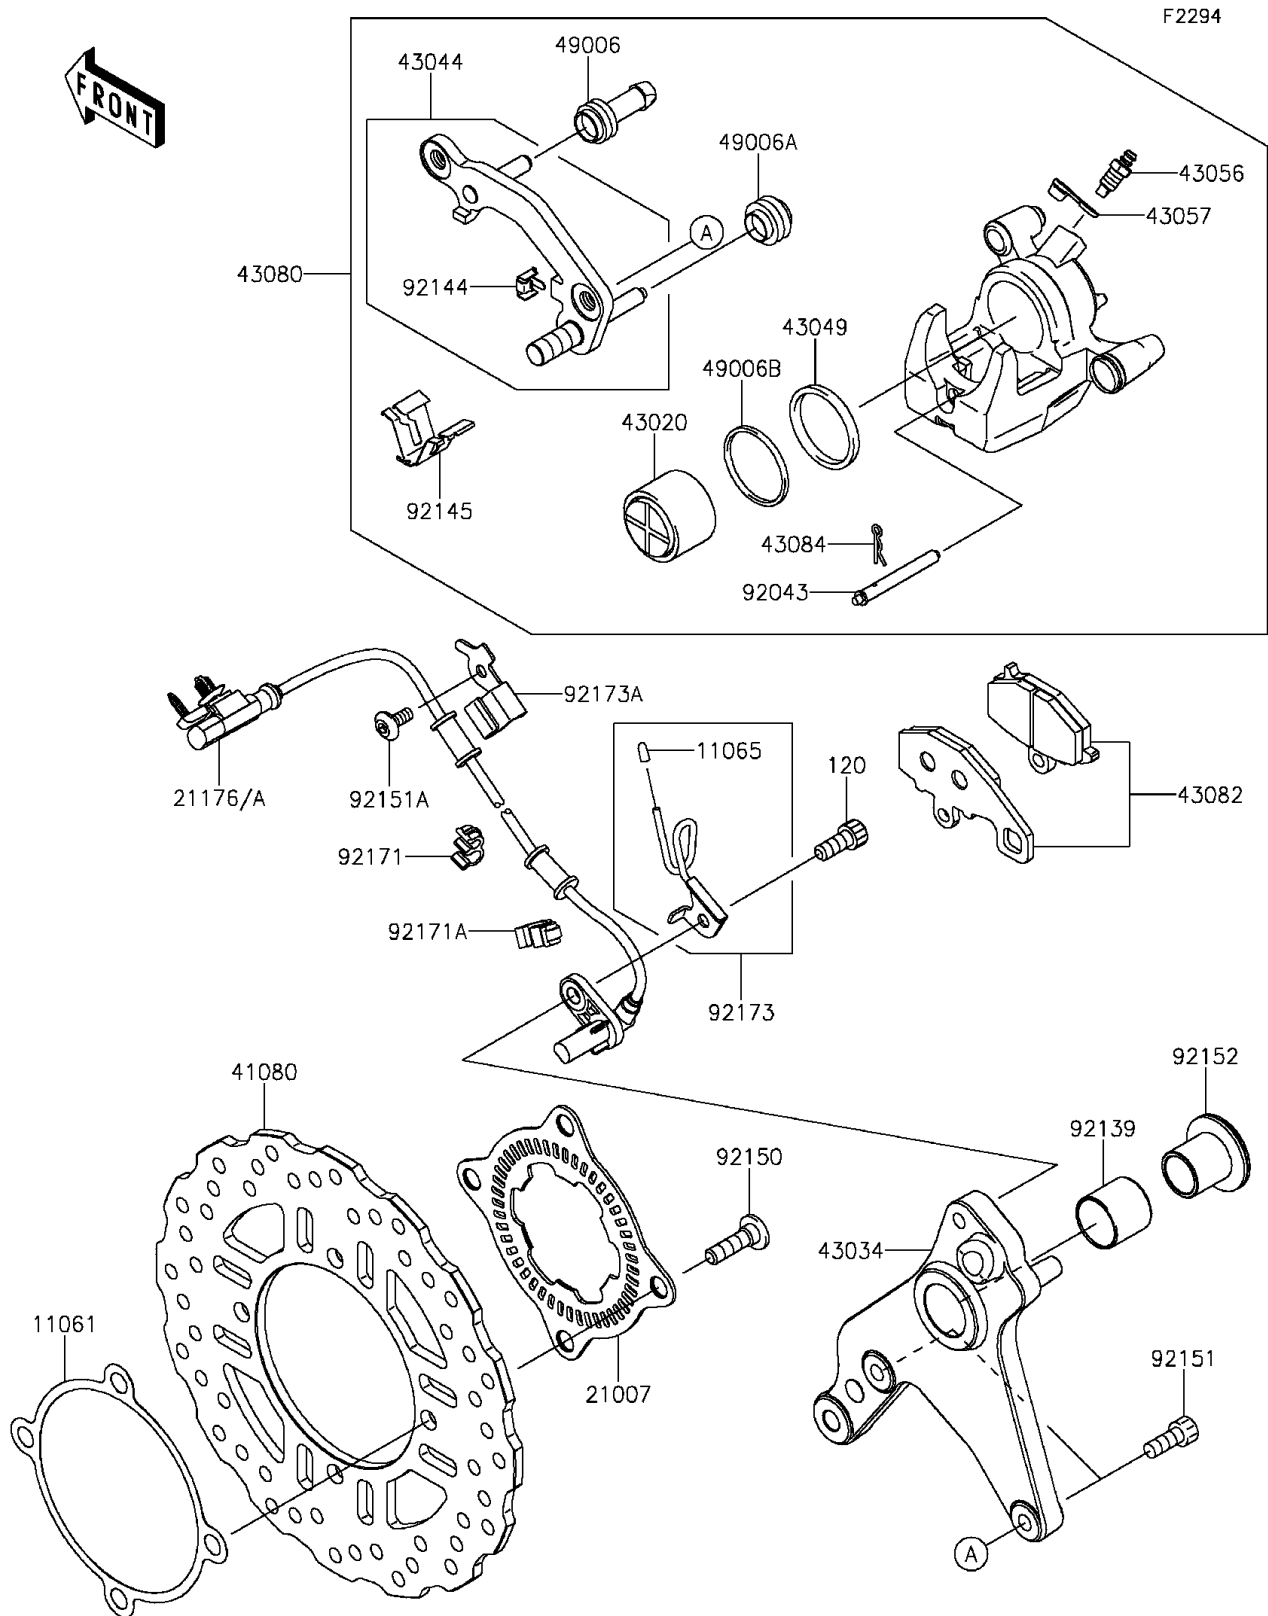

## 2014 NINJA® 1000 ABS PARTS DIAGRAM

Rear Brake

## 2014 NINJA® 1000 ABS PARTS LIST

Rear Brake

ITEM NAME	PART NUMBER	QUANTITY
GASKET,DISC PLATE (Ref # 11061)	11061-0204	1
CAP (Ref # 11065)	11065-0374	1
BOLT-SOCKET,8X20 (Ref # 120)	120CB0820	1
ROTOR,SENSOR,RR (Ref # 21007)	21007-0141	1
SENSOR,WHEEL SPEED,RR (Ref # 21176)	21176-0755	1
SENSOR,WHEEL SPEED,RR (Ref # 21176A)	21176-0774	1
DISC,RR (Ref # 41080)	41080-0089	1
PISTON-COMP-BRAKE (Ref # 43020)	43020-1119	1
HOLDER-BRAKE,RR (Ref # 43034)	43034-0098	1
HOLDER-COMP-CALIPER,RR (Ref # 43044)	43044-0033	1
PACKING,PISTON SEAL (Ref # 43049)	43049-1097	1
BREATHER-BRAKE (Ref # 43056)	43056-0007	1
CAP-BREATHER (Ref # 43057)	43057-003	1
CALIPER-SUB-ASSY,RR,BLACK (Ref # 43080)	43080-0103-DJ	1
PAD-ASSY-BRAKE (Ref # 43082)	43082-0119	1
CLAMP,PAD (Ref # 43084)	43084-003	1
BOOT,CALIPER (Ref # 49006)	49006-1054	1
BOOT,CALIPER (Ref # 49006A)	49006-1095	1
BOOT,PISTON SEAL (Ref # 49006B)	49006-1212	1
PIN,PAD (Ref # 92043)	92043-1489	1
BUSHING,25X28X25 (Ref # 92139)	92139-0278	1
SPRING,STOPPER (Ref # 92144)	92144-1831	1
SPRING (Ref # 92145)	92145-0760	1
BOLT,SOCKET,8X30 (Ref # 92150)	92150-1771	1
BOLT,SOCKET,8X20 (Ref # 92151)	92151-1289	1
BOLT,SOCKET,6X14 (Ref # 92151A)	92151-1654	1
COLLAR,20X25X30 (Ref # 92152)	92152-1866	1
CLAMP (Ref # 92171)	92171-0921	1
CLAMP,BRAKE HOSE (Ref # 92171A)	92171-1819	1

## 2014 NINJA® 1000 ABS PARTS LIST

Rear Brake

ITEM NAME	PART NUMBER	QUANTITY
CLAMP (Ref # 92173)	92173-1099	1
CLAMP,RR WHEEL SPEED SENSOR (Ref # 92173A)	92173-1144	1