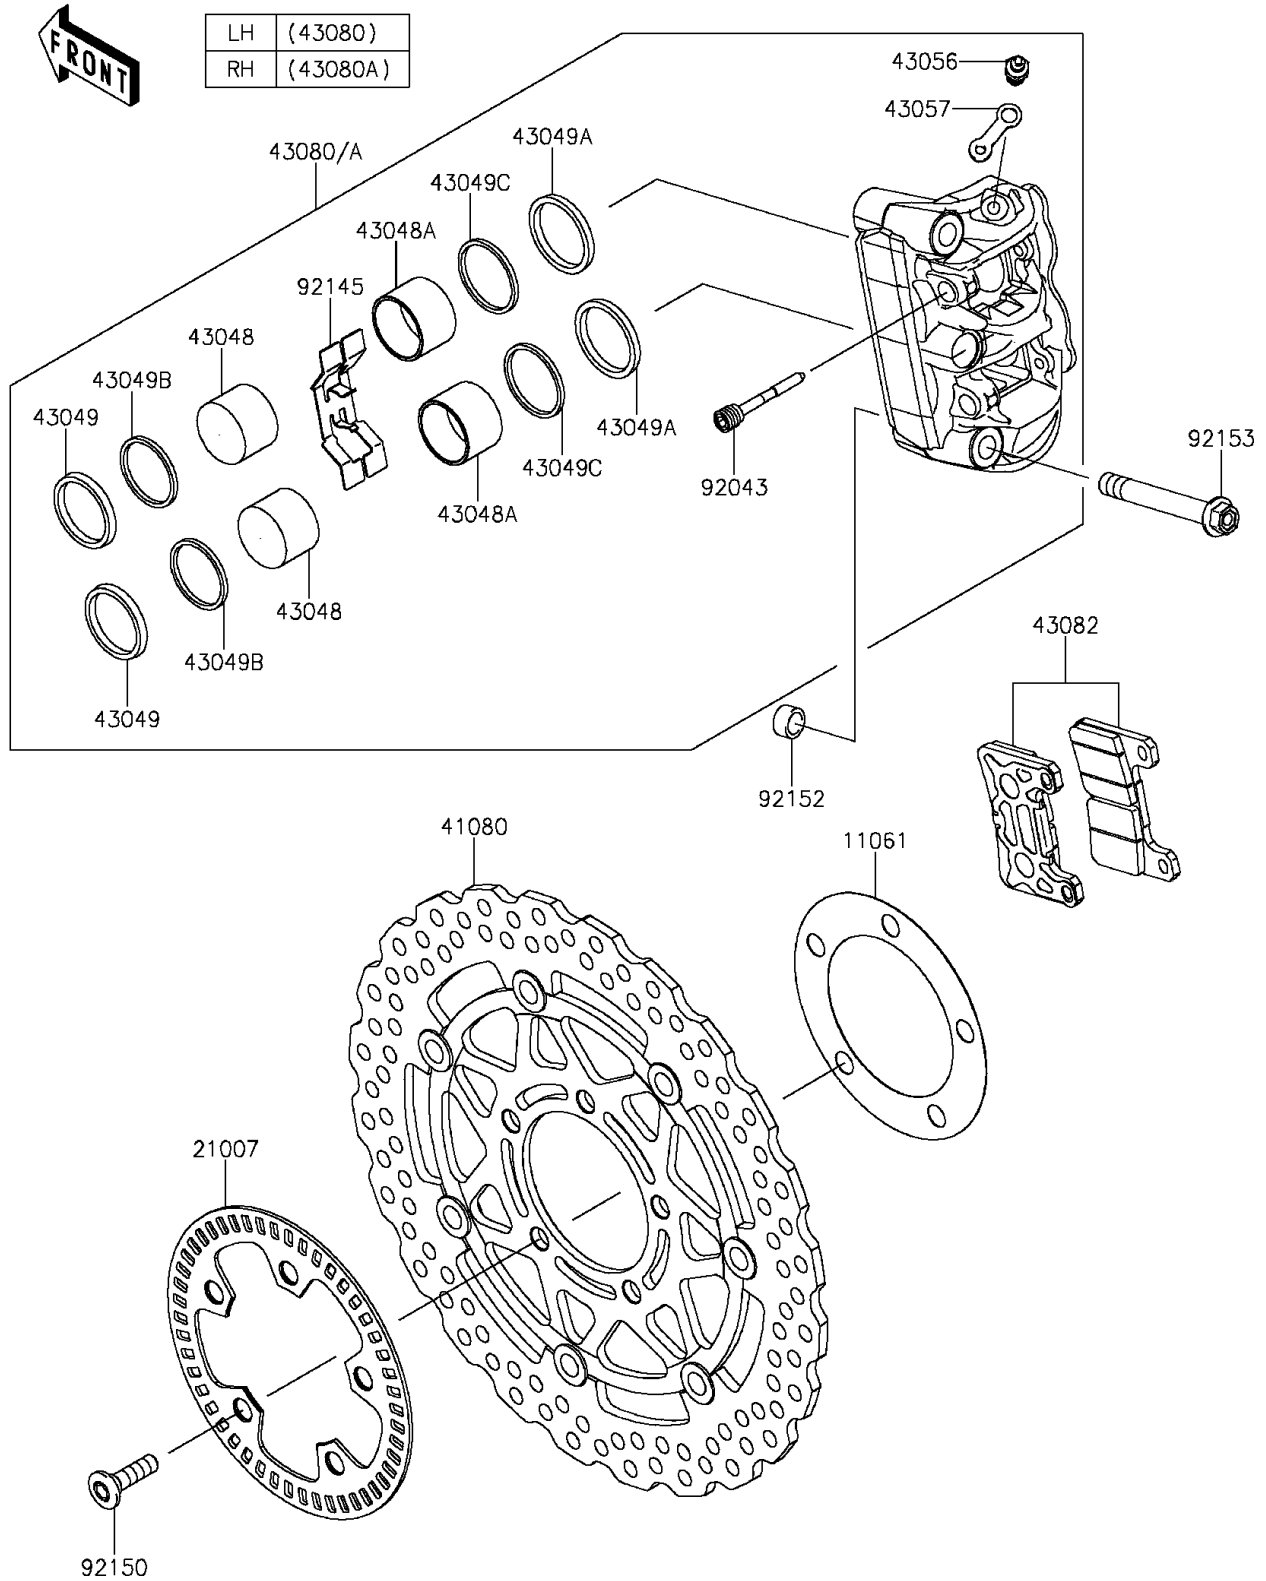

2014 NINJA® 1000 ABS PARTS DIAGRAM

Front Brake

F2292

2014 NINJA® 1000 ABS PARTS LIST

Front Brake

ITEM NAME	PART NUMBER	QUANTITY
GASKET,DISC PLATE (Ref # 11061)	11061-0029	1
ROTOR,FR WHEEL (Ref # 21007)	21007-0166	1
DISC,FR,HOUSING BLK+DISC SIL (Ref # 41080)	41080-0565-5C	1
PISTON-CALIPER (Ref # 43048)	43048-0023	1
PISTON-CALIPER (Ref # 43048A)	43048-0024	1
PACKING,PISTON (Ref # 43049)	43049-0012	1
PACKING,PISTON (Ref # 43049A)	43049-0013	1
PACKING (Ref # 43049B)	43049-1068	1
PACKING,WIPER (Ref # 43049C)	43049-1107	1
BREATHER-BRAKE (Ref # 43056)	43056-0007	1
CAP-BREATHER (Ref # 43057)	43057-003	1
CALIPER-SUB-ASSY,FR,LH,BLACK (Ref # 43080)	43080-0136-DJ	1
CALIPER-SUB-ASSY,FR,RH,BLACK (Ref # 43080A)	43080-0137-DJ	1
PAD-ASSY-BRAKE (Ref # 43082)	43082-0144	1
PIN,PAD (Ref # 92043)	92043-1709	1
SPRING,PAD (Ref # 92145)	92145-0580	1
BOLT,SOCKET,8X30 (Ref # 92150)	92150-1771	1
COLLAR,DOWEL PIN (Ref # 92152)	92152-0679	1
BOLT,FLANGED,10X73 (Ref # 92153)	92153-1890	1