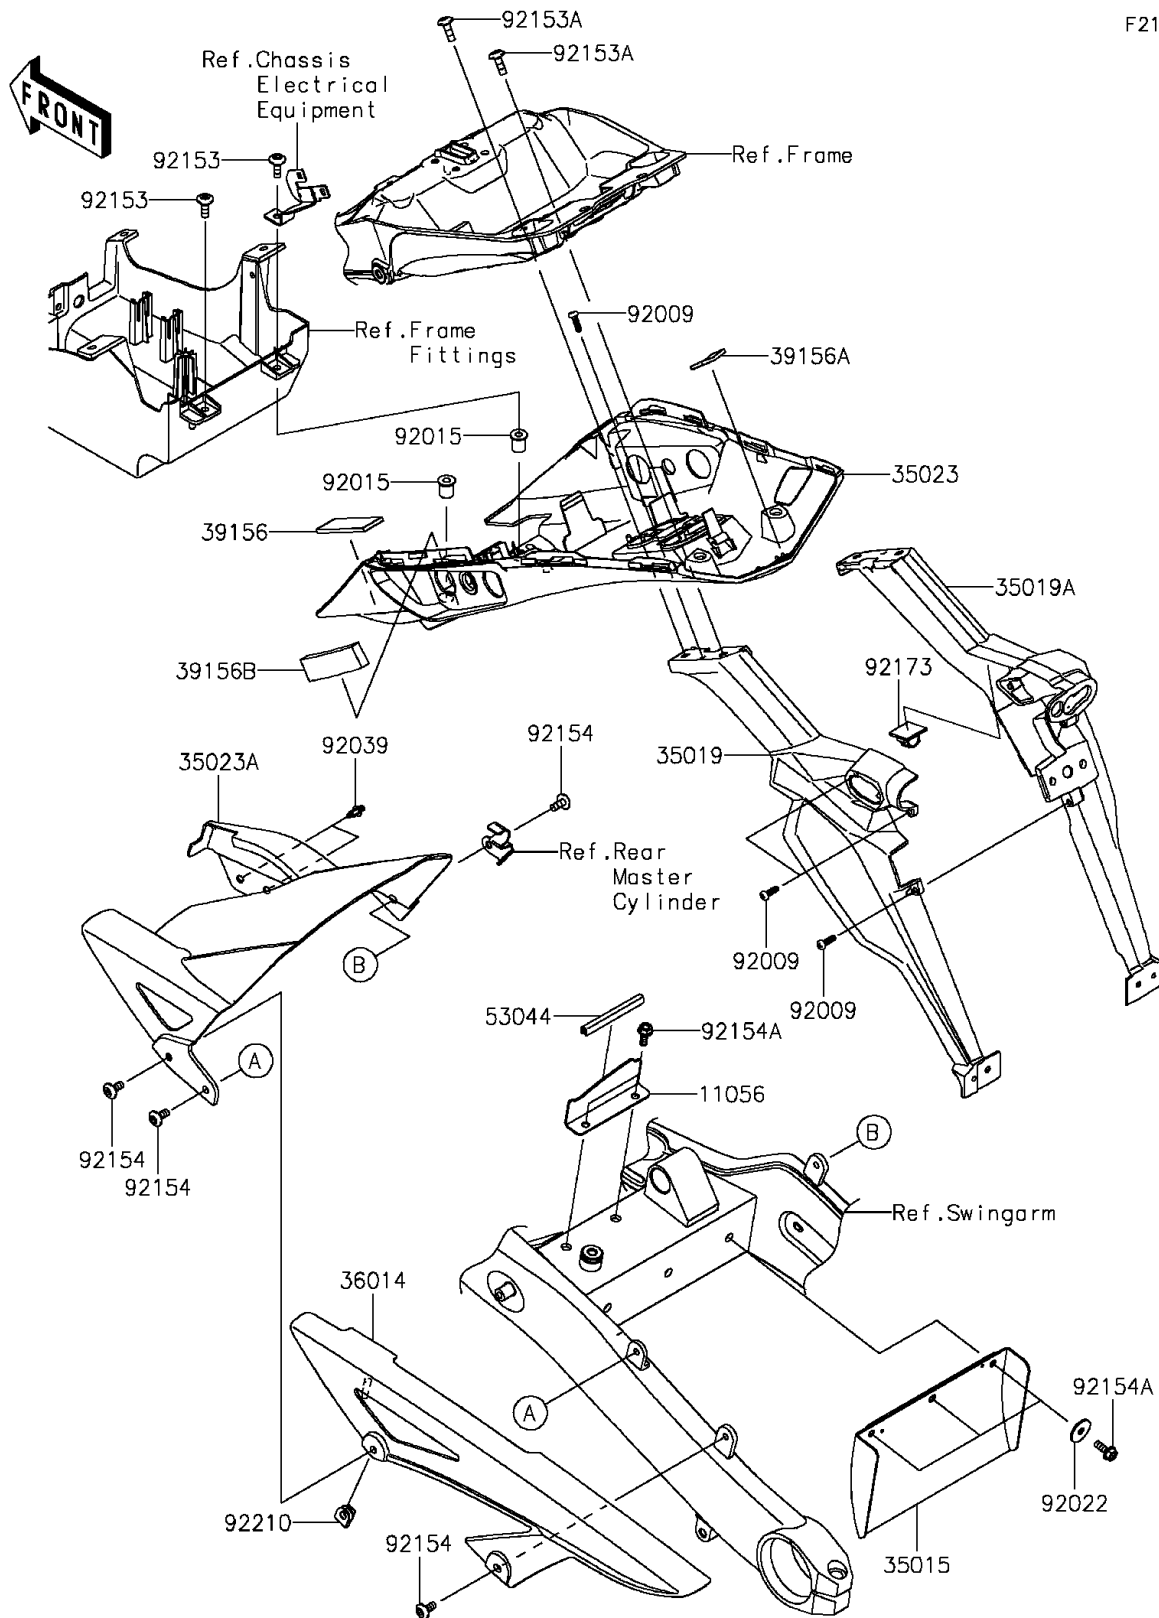

2014 NINJA® 1000 ABS PARTS DIAGRAM

Rear Fender(s)

F2172

2014 NINJA® 1000 ABS PARTS LIST

Rear Fender(s)

ITEM NAME	PART NUMBER	QUANTITY
BRACKET (Ref # 11056)	11056-2656	1
FLAP-COMP (Ref # 35015)	35015-0032	1
FLAP,RR,LH (Ref # 35019)	35019-0585	1
FLAP,RR,RH (Ref # 35019A)	35019-0586	1
FENDER-REAR (Ref # 35023)	35023-0376	1
FENDER-REAR,INNER (Ref # 35023A)	35023-0381	1
CASE-CHAIN (Ref # 36014)	36014-0029	1
PAD,25X70X4 (Ref # 39156)	39156-0748	1
PAD,20X30X3 (Ref # 39156A)	39156-0749	1
PAD,12X95X22 (Ref # 39156B)	39156-1821	1
TRIM (Ref # 53044)	53044-0018	1
SCREW,TAPPING,5X16 (Ref # 92009)	92009-1984	1
NUT (Ref # 92015)	92015-1700	1
WASHER,7X24X1.6 (Ref # 92022)	92022-1160	1
RIVET (Ref # 92039)	92039-0060	1
BOLT,6X18 (Ref # 92153)	92153-0816	1
BOLT,SOCKET,6X18 (Ref # 92153A)	92153-1675	1
BOLT,SOCKET,6X14 (Ref # 92154)	92154-0745	1
BOLT,FLANGED,6X16 (Ref # 92154A)	92154-0899	1
CLAMP,DRAIN (Ref # 92173)	92173-1055	1
NUT,6MM (Ref # 92210)	92210-0277	1