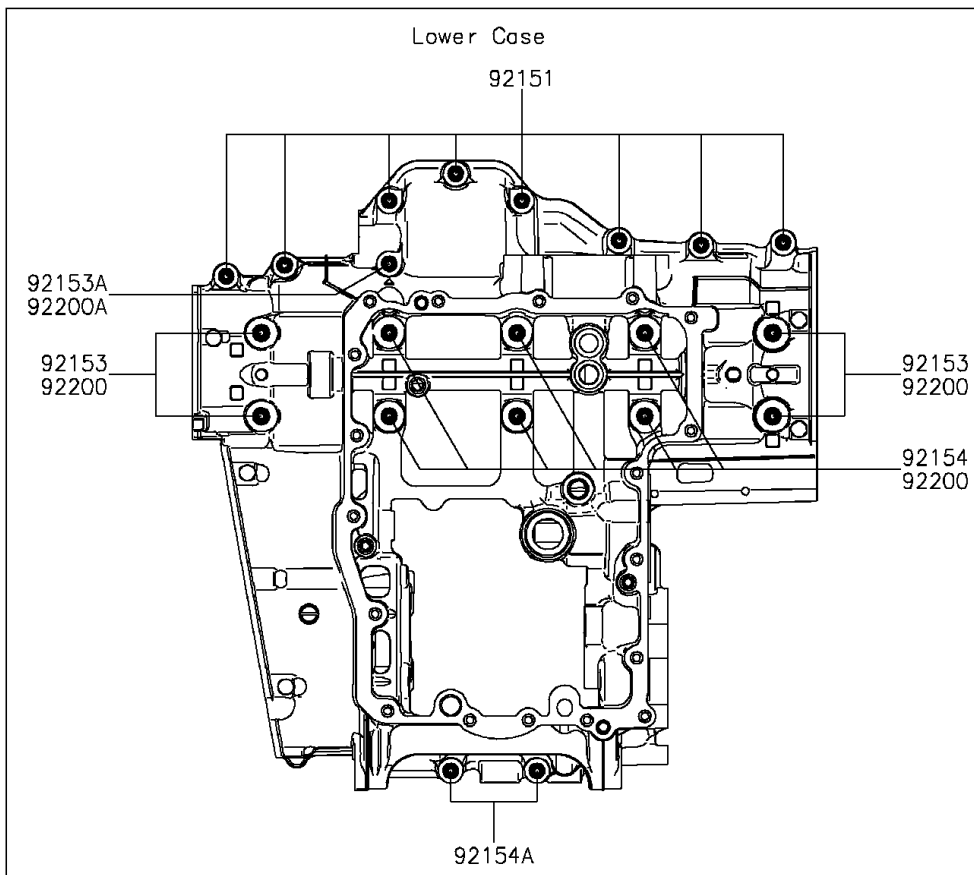

## 2014 NINJA® 1000 ABS PARTS DIAGRAM

Crankcase Bolt Pattern

E1412

## 2014 NINJA® 1000 ABS PARTS LIST

Crankcase Bolt Pattern

ITEM NAME	PART NUMBER	QUANTITY
BOLT,FLANGED,7X85 (Ref # 92150)	92150-1251	1
BOLT,8X70 (Ref # 92150A)	92150-1483	1
BOLT,6X40 (Ref # 92150B)	92150-1794	1
BOLT,FLANGED,7X45 (Ref # 92151)	92151-1539	1
BOLT,FLANGED,9X100 (Ref # 92153)	92153-0447	1
BOLT,FLANGED,7X60 (Ref # 92153A)	92153-1045	1
BOLT,FLANGED,6X68 (Ref # 92153B)	92153-1637	1
BOLT,FLANGED,9X90 (Ref # 92154)	92154-0248	1
BOLT,FLANGED,7X50 (Ref # 92154A)	92154-0372	1
WASHER,9.2X19X2.3 (Ref # 92200)	92200-0115	1
WASHER (Ref # 92200A)	92200-0556	1