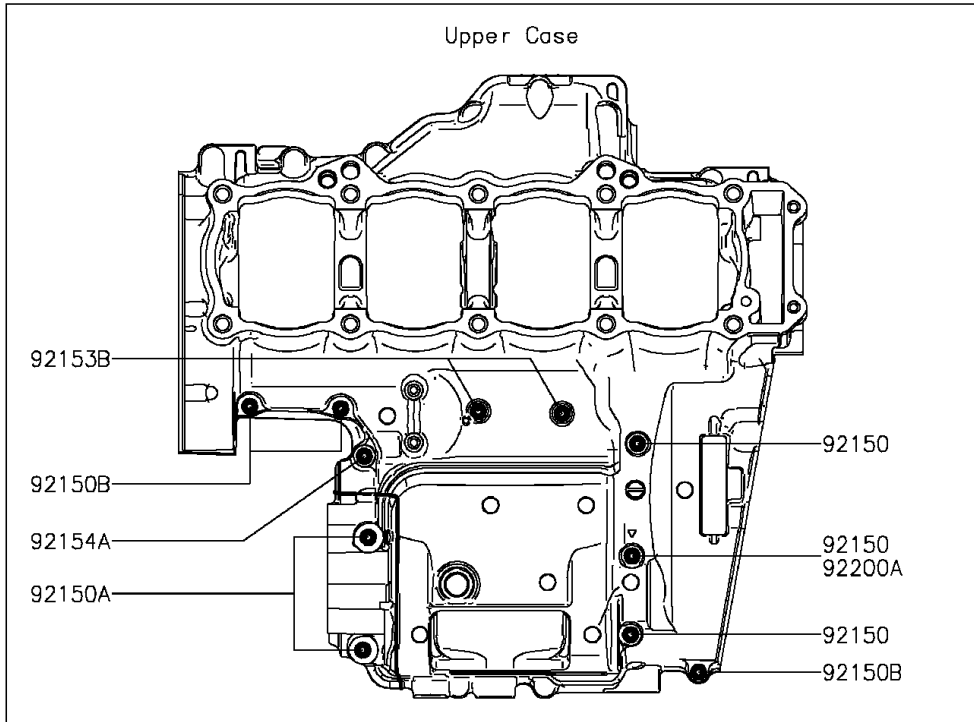

## 2014 NINJA® 1000 ABS PARTS DIAGRAM

Crankcase Bolt Pattern

E1412

## 2014 NINJA® 1000 ABS PARTS LIST

Crankcase Bolt Pattern

ITEM NAME	PART NUMBER	QUANTITY
BOLT,FLANGED,7X85 (Ref # 92150)	92150-1251	1
BOLT,8X70 (Ref # 92150A)	92150-1483	1
BOLT,6X40 (Ref # 92150B)	92150-1794	1
BOLT,FLANGED,7X45 (Ref # 92151)	92151-1539	1
BOLT,FLANGED,9X100 (Ref # 92153)	92153-0447	1
BOLT,FLANGED,7X60 (Ref # 92153A)	92153-1045	1
BOLT,FLANGED,6X68 (Ref # 92153B)	92153-1637	1
BOLT,FLANGED,9X90 (Ref # 92154)	92154-0248	1
BOLT,FLANGED,7X50 (Ref # 92154A)	92154-0372	1
WASHER,9.2X19X2.3 (Ref # 92200)	92200-0115	1
WASHER (Ref # 92200A)	92200-0556	1