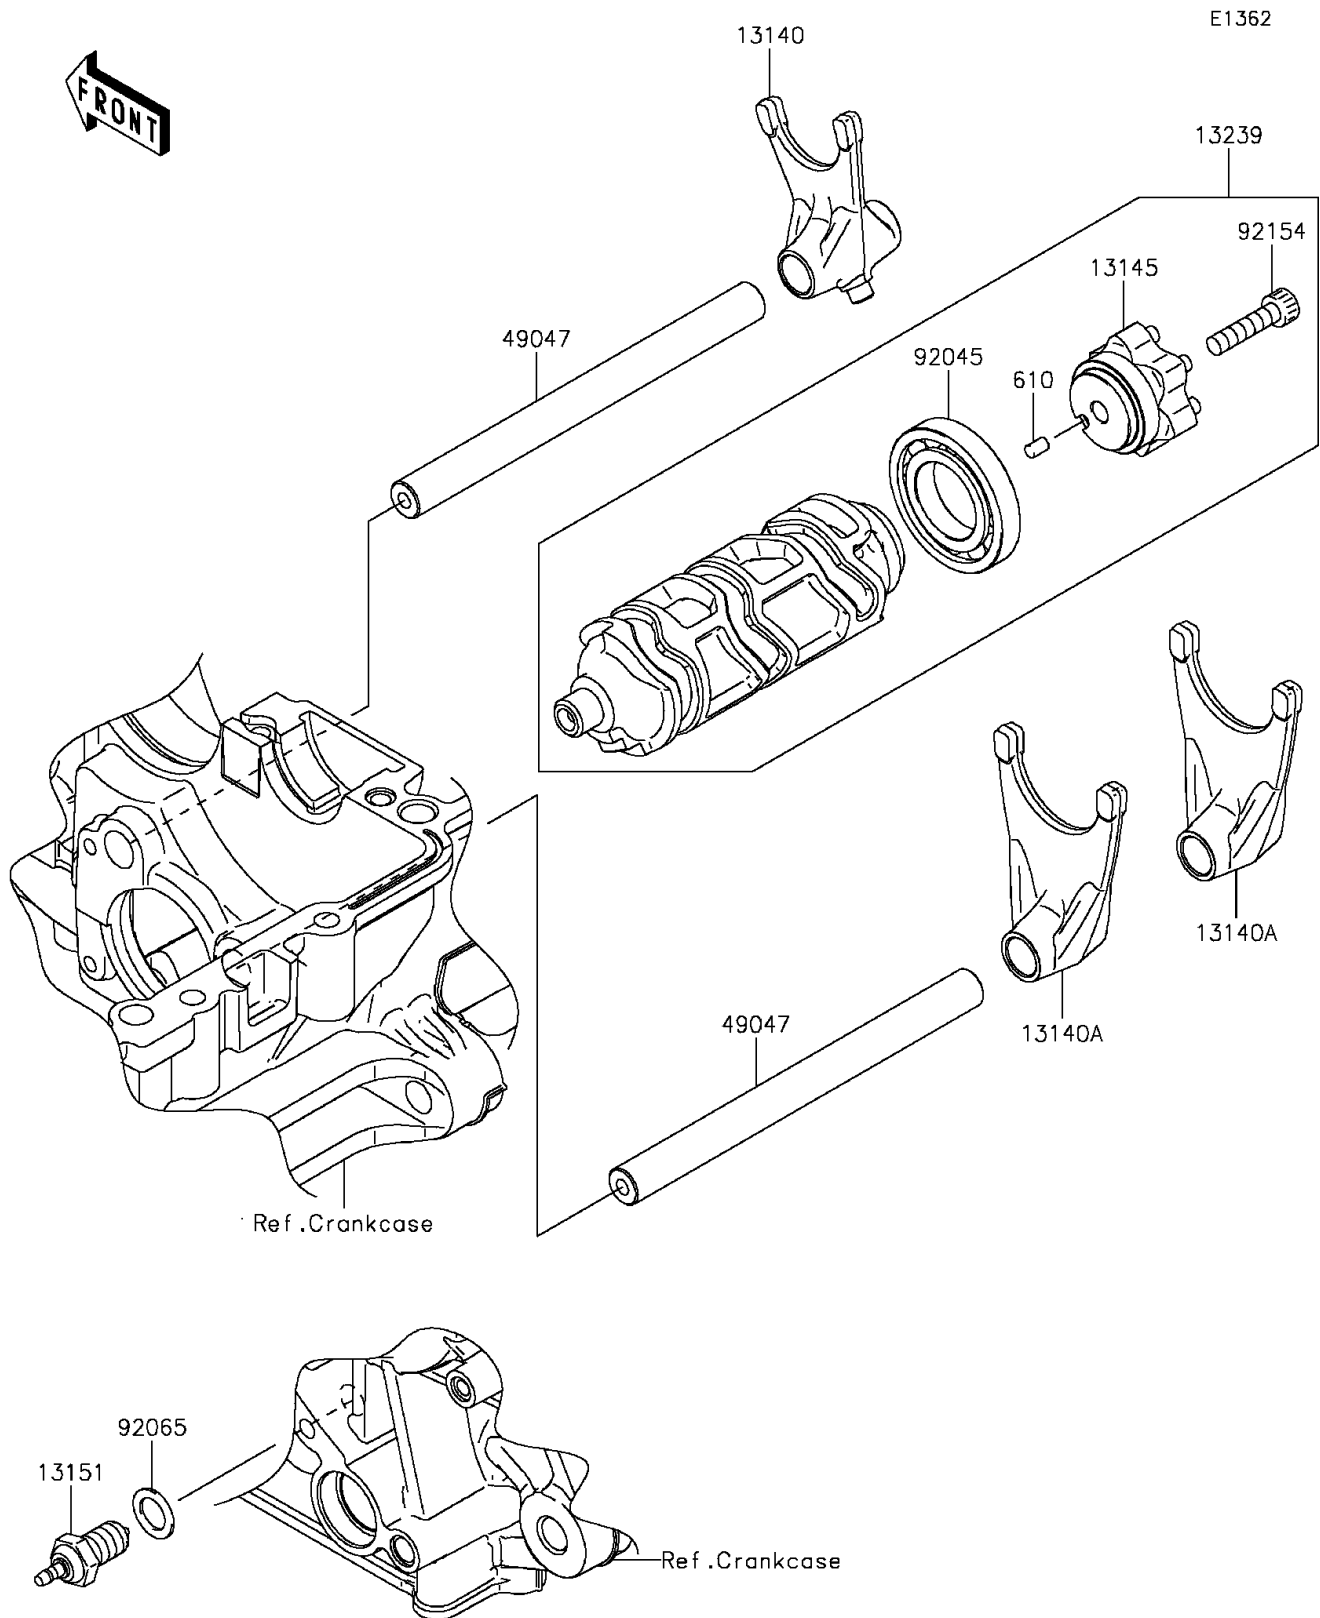

2014 NINJA® 1000 ABS PARTS DIAGRAM

Gear Change Drum/Shift Fork(s)

2014 NINJA® 1000 ABS PARTS LIST

Gear Change Drum/Shift Fork(s)

ITEM NAME	PART NUMBER	QUANTITY
FORK-SHIFT (Ref # 13140)	13140-0061	1
FORK-SHIFT (Ref # 13140A)	13140-0062	1
CAM-CHANGE DRUM (Ref # 13145)	13145-0048	1
SWITCH-COMP (Ref # 13151)	13151-1085	1
DRUM-ASSY-CHANGE (Ref # 13239)	13239-0034	1
ROD-SHIFT (Ref # 49047)	49047-0023	1
ROLLER,4X6 (Ref # 610)	610A0406	1
BEARING-BALL,16005 (Ref # 92045)	92045-1045	1
GASKET,10.5X16X1 (Ref # 92065)	92065-058	1
BOLT,SOCKET,6X25 (Ref # 92154)	92154-0477	1