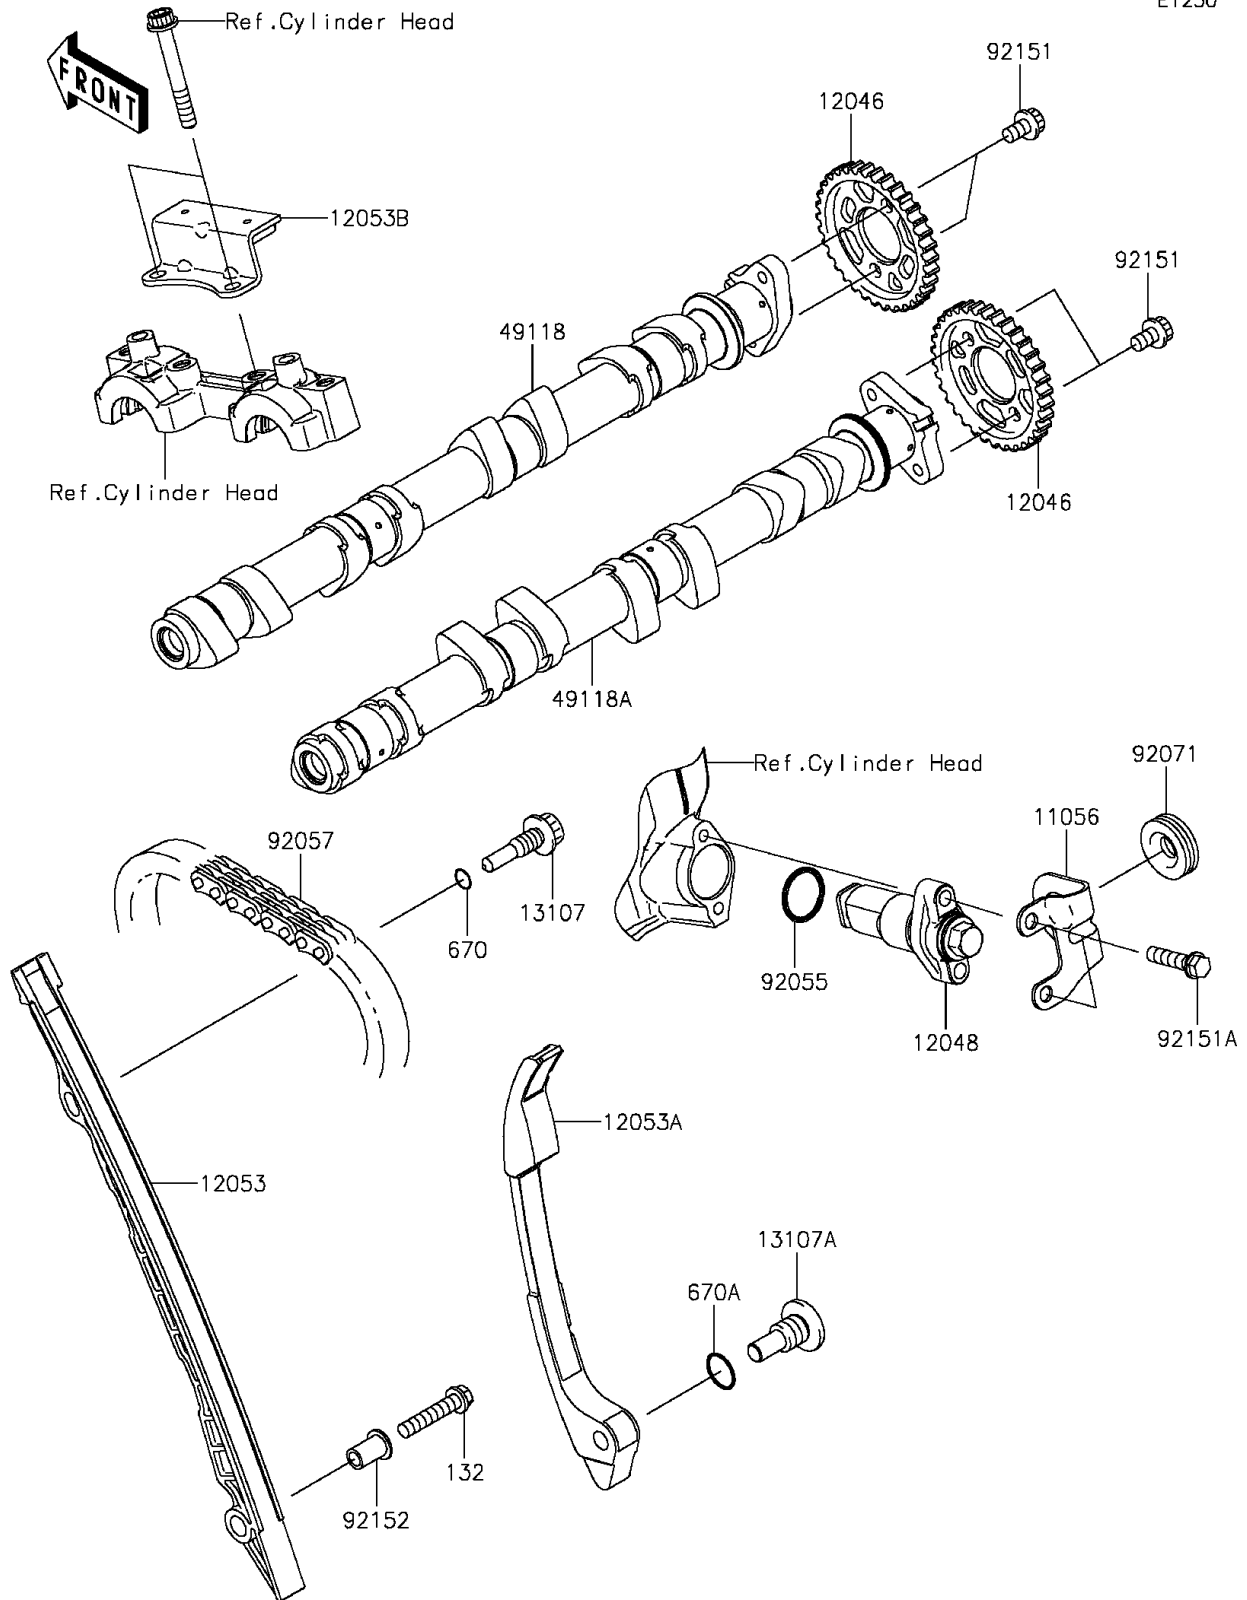

## 2014 NINJA® 1000 ABS PARTS DIAGRAM

Camshaft(s)/Tensioner

E1230

## 2014 NINJA® 1000 ABS PARTS LIST

Camshaft(s)/Tensioner

ITEM NAME	PART NUMBER	QUANTITY
BRACKET (Ref # 11056)	11056-0324	1
SPROCKET,CAMSHAFT,34T (Ref # 12046)	12046-0564	1
TENSIONER-ASSY (Ref # 12048)	12048-0080	1
GUIDE-CHAIN,FR (Ref # 12053)	12053-0161	1
GUIDE-CHAIN,RR (Ref # 12053A)	12053-0162	1
GUIDE-CHAIN,UPP (Ref # 12053B)	12053-0163	1
SHAFT,CHAIN GUIDE (Ref # 13107)	13107-0157	1
SHAFT (Ref # 13107A)	13107-1376	1
BOLT-FLANGED-SMALL,6X30 (Ref # 132)	132BA0630	1
CAMSHAFT-COMP,EXHAUST (Ref # 49118)	49118-0144	1
CAMSHAFT-COMP,INTAKE (Ref # 49118A)	49118-0782	1
O RING,9MM (Ref # 670)	670D1509	1
O RING,14MM (Ref # 670A)	670D2014	1
RING-O,18.8X1.9 (Ref # 92055)	92055-086	1
CHAIN,98XRH2015-126M (Ref # 92057)	92057-0202	1
GROMMET (Ref # 92071)	92071-056	1
BOLT,SOCKET,6X10 (Ref # 92151)	92151-1829	1
BOLT,FLANGED-SMALL,6X25 (Ref # 92151A)	92151-1930	1
COLLAR (Ref # 92152)	92152-1167	1