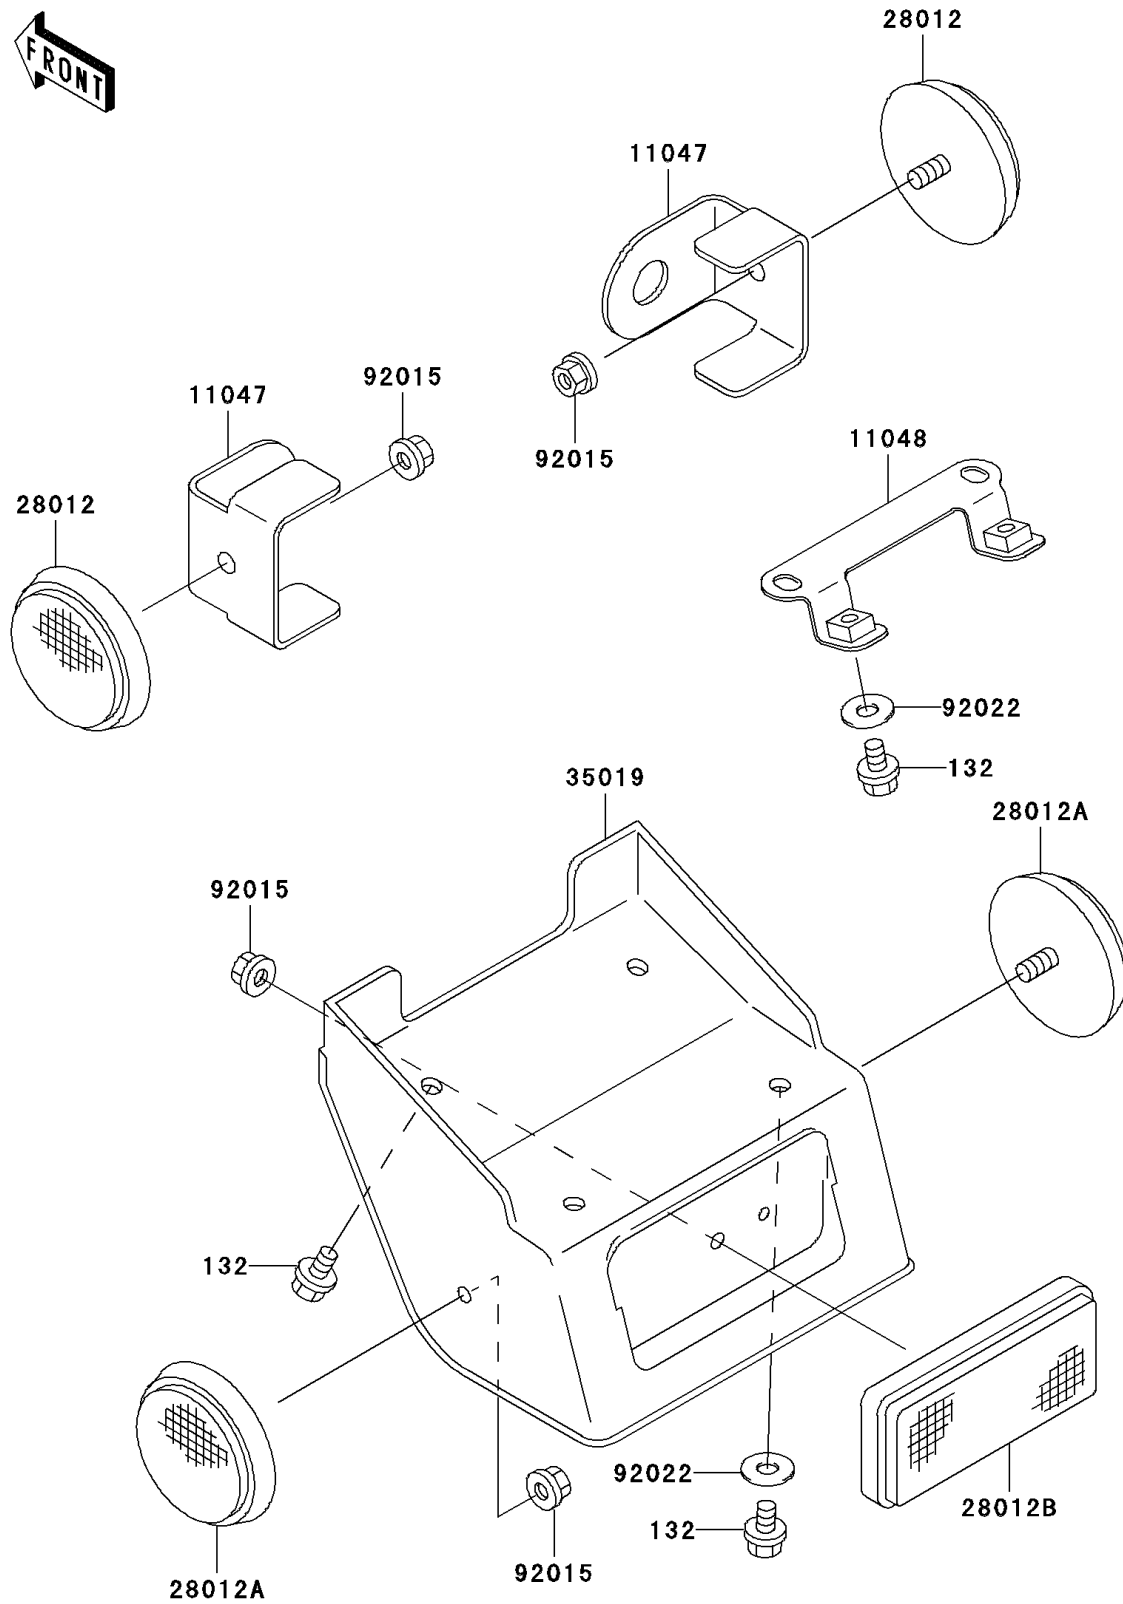

2002 KLX™300R PARTS DIAGRAM

Reflectors(CN)

F2790

2002 KLX™300R PARTS LIST

Reflectors(CN)

ITEM NAME	PART NUMBER	QUANTITY
BOLT-FLANGED-SMALL (Ref # 132)	132G0610	1
BRACKET,REFLECTOR (Ref # 11047)	11047-1441	1
BRACKET,FLAP (Ref # 11048)	11048-1099	1
REFLECTOR-REFLEX,FR (Ref # 28012)	28012-016	1
REFLECTOR-REFLEX (Ref # 28012A)	28012-1067	1
REFLECTOR-REFLEX (Ref # 28012B)	28012-1077	1
FLAP,RR (Ref # 35019)	35019-1288	1
NUT,FLANGED,5MM (Ref # 92015)	92015-1259	1
WASHER,6.5X16X1.0 (Ref # 92022)	92022-1093	1