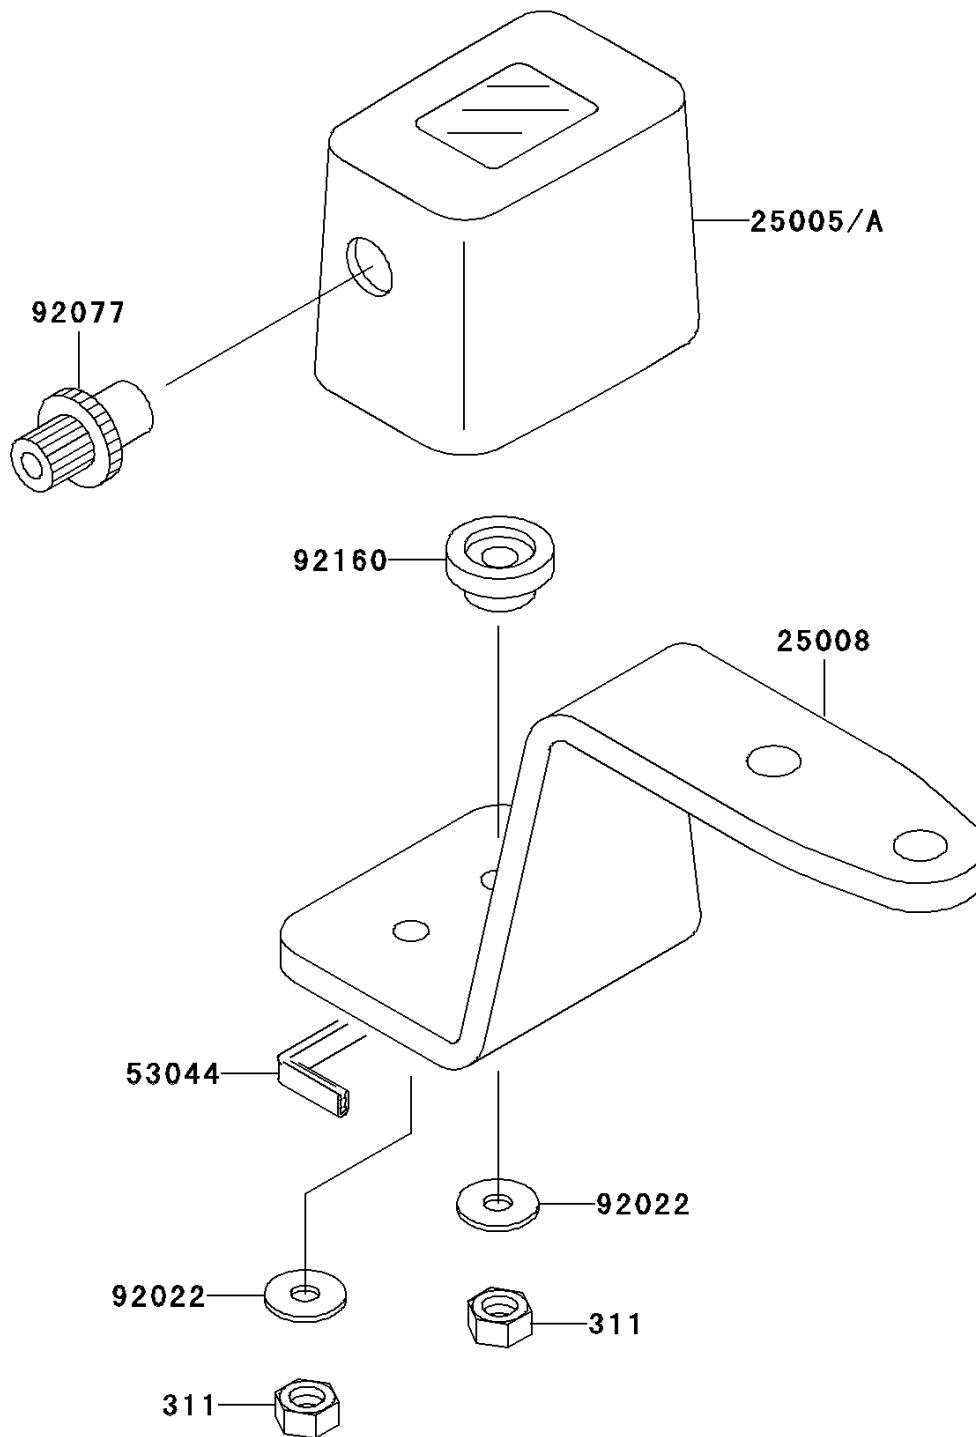

2002 KLX™300R PARTS DIAGRAM

Meter(s)

F2530

2002 KLX™300R PARTS LIST

Meter(s)

ITEM NAME	PART NUMBER	QUANTITY
NUT-HEX (Ref # 311)	311B0400	1
BRACKET-METER (Ref # 25008)	25008-1196	1
TRIM,L=157 (Ref # 53044)	53044-1276	1
WASHER,4.3X12.5X1 (Ref # 92022)	92022-1888	1
KNOB,TRIP (Ref # 92077)	92077-1114	1
DAMPER (Ref # 92160)	92160-1452	1
SPEEDOMETER,TRIP(MILE) (Ref # 25005)	25005-1548	1
SPEEDOMETER,TRIP(KM) (Ref # 25005A)	25005-1549	1