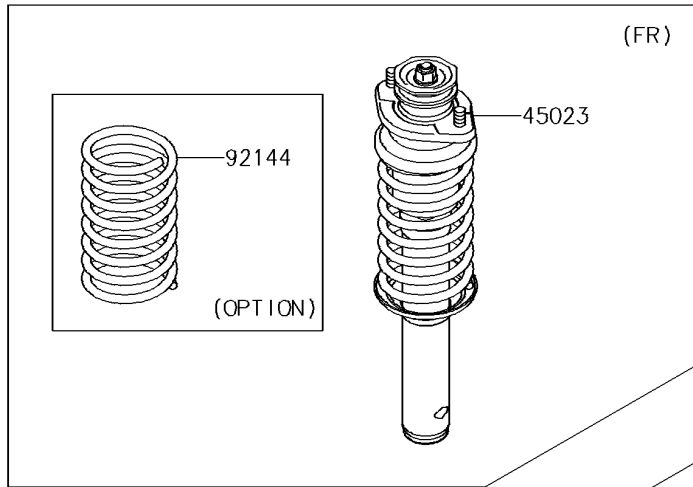

2014 MULE™ 4010 Trans4x4® CAMO PARTS DIAGRAM

Shock Absorber(s)

F2280

2014 MULE™ 4010 Trans4x4® CAMO PARTS LIST

Shock Absorber(s)

ITEM NAME	PART NUMBER	QUANTITY
SHOCKABSORBER,RR (Ref # 45014)	45014-0259	1
STRUT (Ref # 45023)	45023-0005	1
DAMPER,SHOCKABSORBER (Ref # 92075)	92075-1784	1
SPRING,STRUT,K=30.7N/MM (Ref # 92144)	92144-1919	1