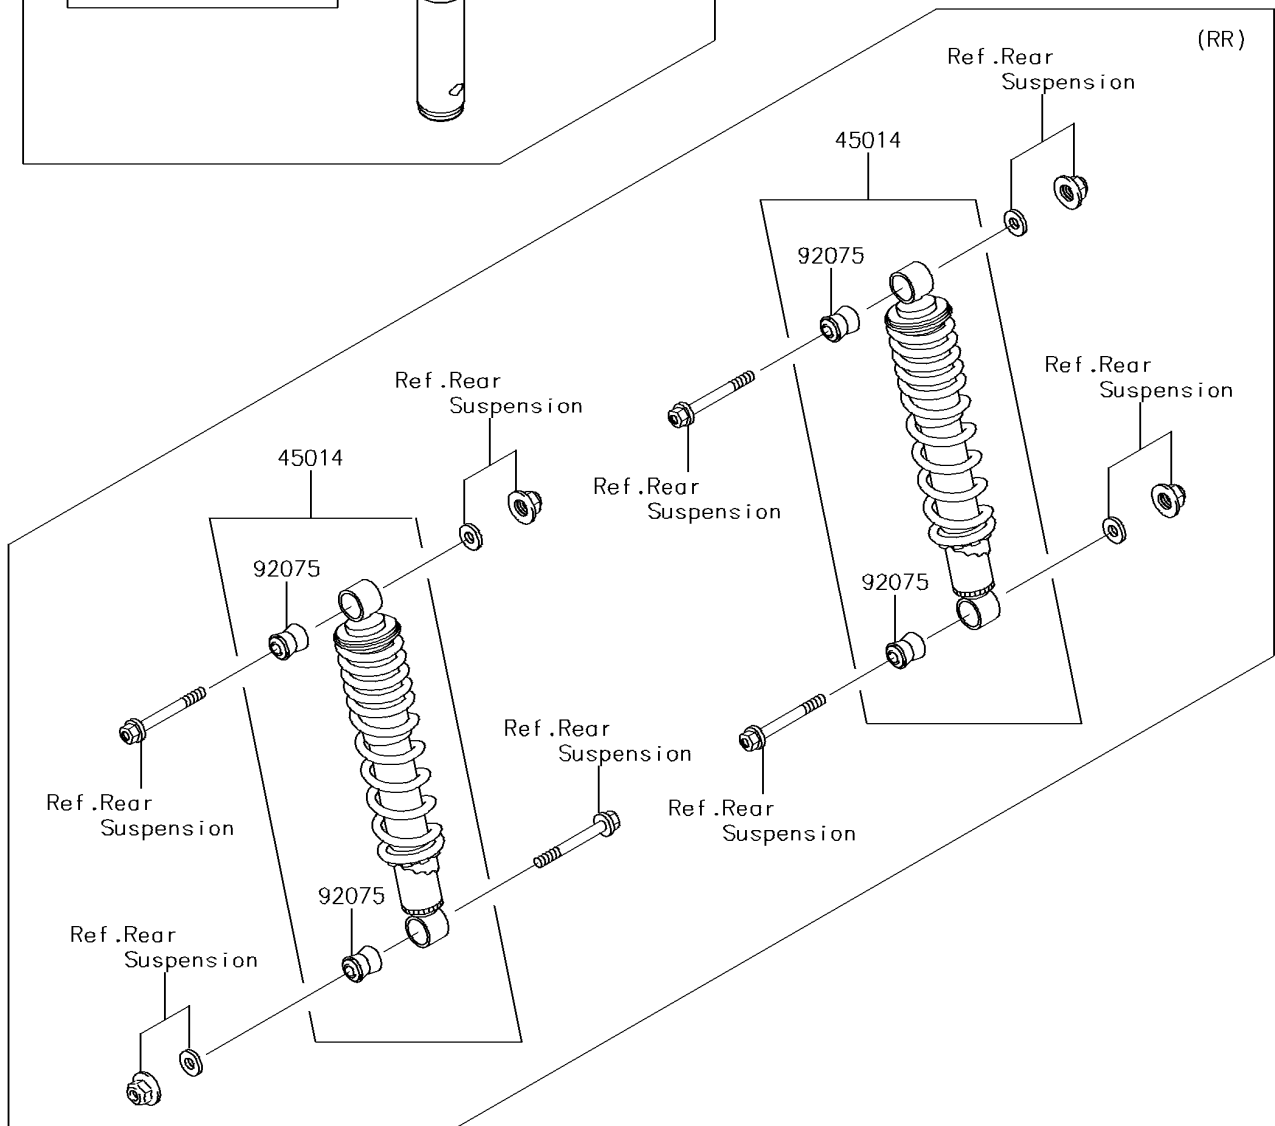

2014 MULE™ 4010 Trans4x4® CAMO PARTS DIAGRAM

Shock Absorber(s)

F2280

2014 MULE™ 4010 Trans4x4® CAMO PARTS LIST

Shock Absorber(s)

ITEM NAME	PART NUMBER	QUANTITY
SHOCKABSORBER,RR (Ref # 45014)	45014-0259	1
STRUT (Ref # 45023)	45023-0005	1
DAMPER,SHOCKABSORBER (Ref # 92075)	92075-1784	1
SPRING,STRUT,K=30.7N/MM (Ref # 92144)	92144-1919	1