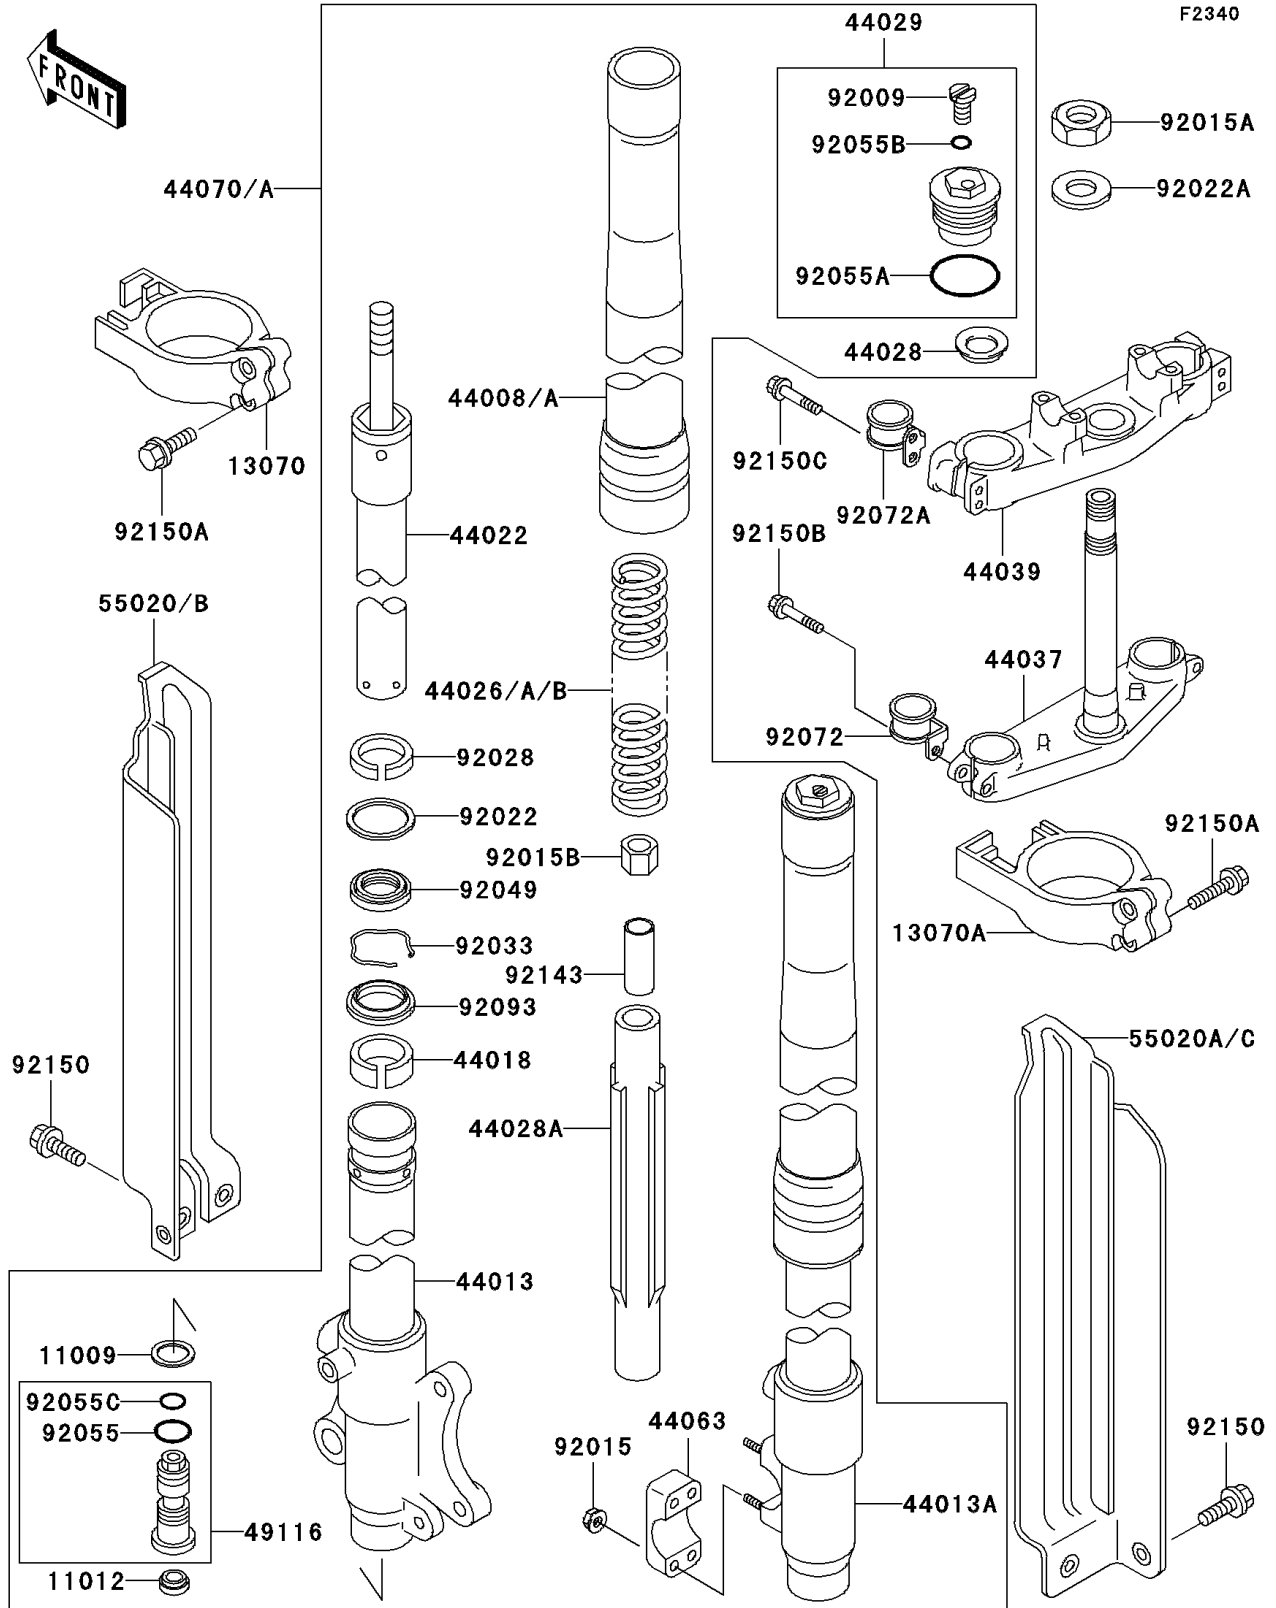

2002 KLX™300R PARTS DIAGRAM

Front Fork

2002 KLX™300R PARTS LIST

Front Fork

ITEM NAME	PART NUMBER	QUANTITY
GASKET,FORK CYLINDER BOLT (Ref # 11009)	11009-1592	1
CAP,FORK CYLINDER (Ref # 11012)	11012-1381	1
GUIDE,FORK,LH,WHITE (Ref # 13070)	13070-1263-RZ	1
GUIDE,FORK,RH,WHITE (Ref # 13070A)	13070-1264-RZ	1
PIPE-FORK OUTER,GOLD (Ref # 44008A)	44008-1028-14	1
PIPE-FORK INNER,LH (Ref # 44013)	44013-1387	1
PIPE-FORK INNER,RH (Ref # 44013A)	44013-1388	1
PISTON-FORK,INNER PIPE (Ref # 44018)	44018-1056	1
CYLINDER-FORK (Ref # 44022)	44022-1314	1
SPRING-FRONT FORK,K=0.35 (Ref # 44026)	44026-1551	1
SPRING-FRONT FORK,K=0.37 (Ref # 44026A)	44026-1552	1
SPRING-FRONT FORK,K=0.36 (Ref # 44026B)	44026-1603	1
GUIDE-FORK SPRING (Ref # 44028)	44028-1081	1
GUIDE-FORK SPRING (Ref # 44028A)	44028-1084	1
SEAT-FORK SPRING (Ref # 44029)	44029-1149	1
HOLDER-FORK UNDER (Ref # 44037)	44037-1291	1
HOLDER-FORK UPPER (Ref # 44039)	44039-1240	1
HOLDER-FRONT AXLE (Ref # 44063)	44063-1056	1
DAMPER-ASSY,FORK,GOLD (Ref # 44070A)	44070-1565-14	1
VALVE-ASSY,FORK (Ref # 49116)	49116-1145	1
GUARD,FORK,LH,WHITE (Ref # 55020B)	55020-1363-RZ	1
GUARD,FORK,RH,WHITE (Ref # 55020C)	55020-1423-RZ	1
SCREW (Ref # 92009)	92009-1568	1
NUT,FLANGED,6MM (Ref # 92015)	92015-1078	1
NUT,STEERING STEM,22MM (Ref # 92015A)	92015-1653	1
NUT (Ref # 92015B)	92015-1839	1
WASHER (Ref # 92022)	92022-1299	1
WASHER,STEERING STEM (Ref # 92022A)	92022-1873	1
BUSHING (Ref # 92028)	92028-1581	1