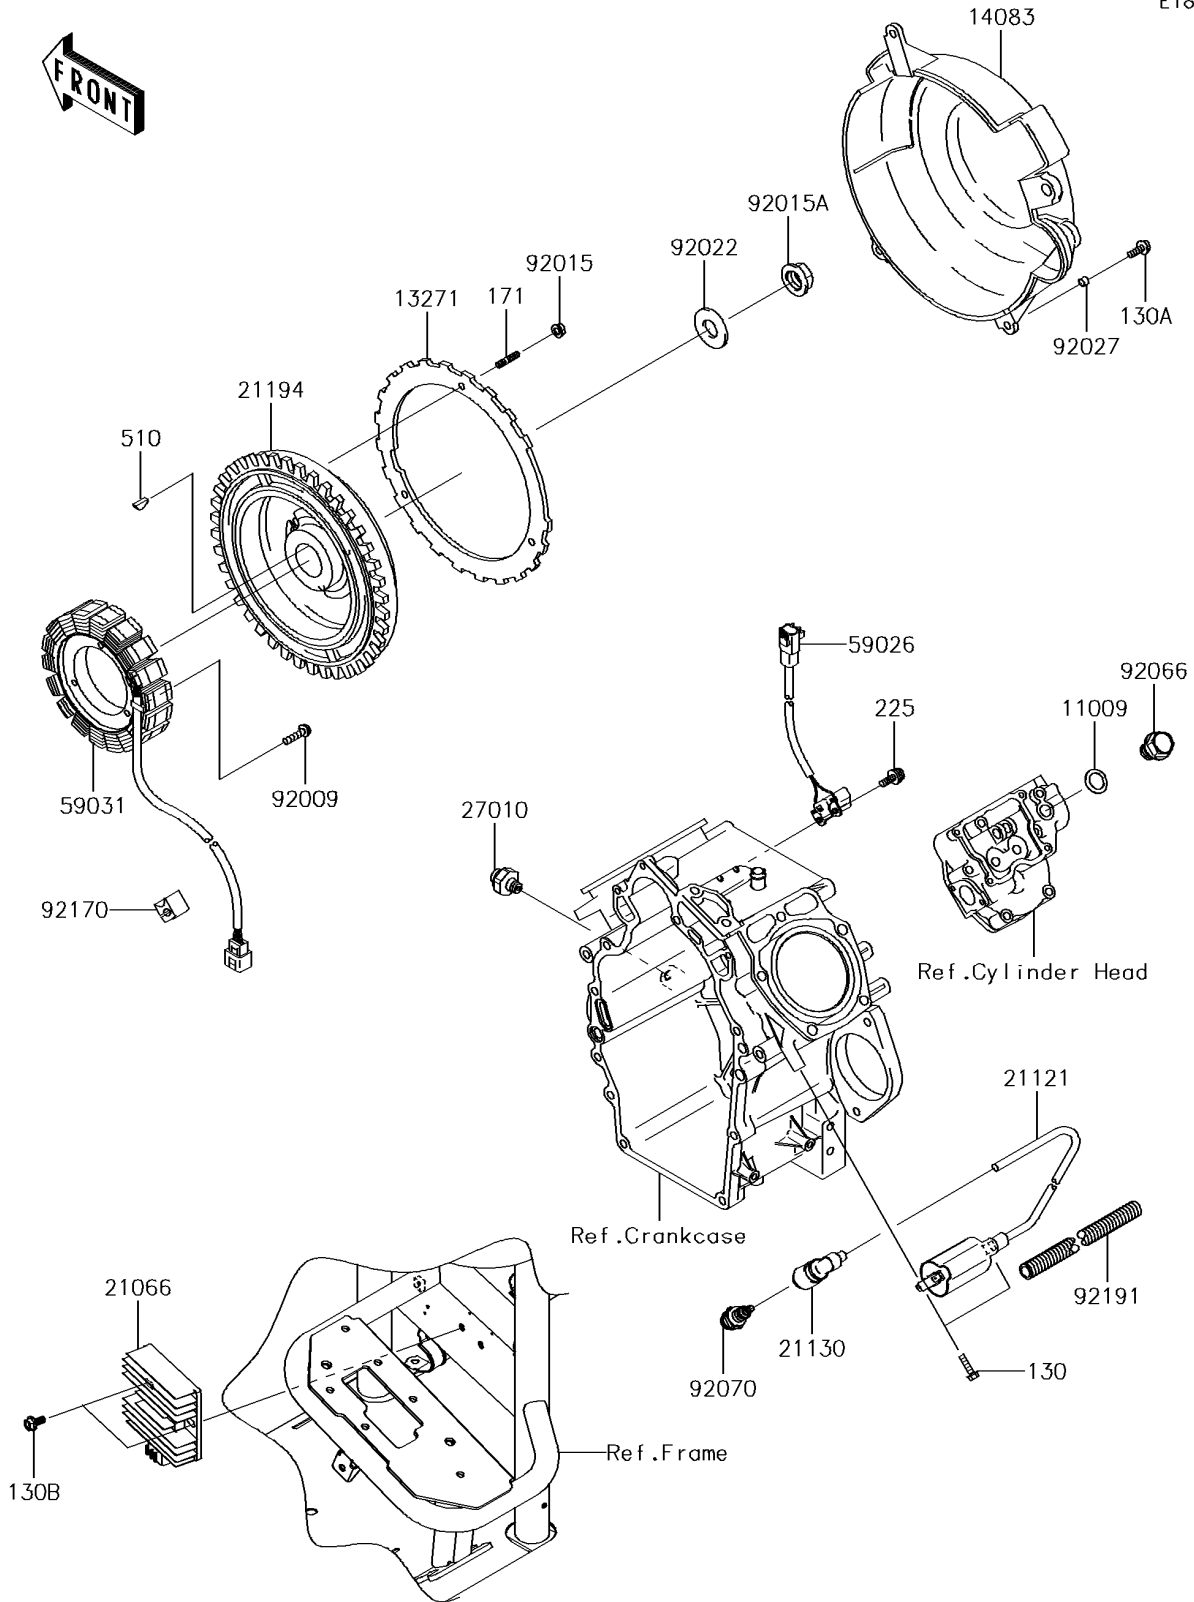

## 2014 MULE™ 4010 Trans4x4® CAMO PARTS DIAGRAM

Generator/Ignition Coil

E1811

## 2014 MULE™ 4010 Trans4x4® CAMO PARTS LIST

Generator/Ignition Coil

ITEM NAME	PART NUMBER	QUANTITY
GASKET,16X24X1 (Ref # 11009)	11009-2566	1
BOLT-FLANGED,5X18 (Ref # 130)	130BA0518	1
BOLT-FLANGED,6X16 (Ref # 130A)	130BA0616	1
BOLT-FLANGED,6X14 (Ref # 130B)	130BB0614	1
PLATE (Ref # 13271)	13271-2269	1
COVER-FLYWHEEL (Ref # 14083)	14083-2052	1
BOLT-STUD,6X18 (Ref # 171)	171BA0618	1
REGULATOR-VOLTAGE (Ref # 21066)	21066-0717	1
COIL-IGNITION (Ref # 21121)	21121-2092	1
CAP-SPARK PLUG (Ref # 21130)	21130-2060	1
FLYWHEEL-COMP (Ref # 21194)	21194-2352	1
SCREW-PAN-WSP-CROS,4X14 (Ref # 225)	225AA0414	1
SWITCH,OIL PRESSURE (Ref # 27010)	27010-1313	1
KEY-WOODRUFF (Ref # 510)	510A5100	1
COIL-PULSING (Ref # 59026)	59026-2065	1
COIL-CHARGING (Ref # 59031)	59031-2136	1
SCREW,6X25 (Ref # 92009)	92009-2273	1
NUT,FLANGED,6MM (Ref # 92015)	92015-1367	1
NUT (Ref # 92015A)	92015-2167	1
WASHER (Ref # 92022)	92022-2229	1
COLLAR,6.2X7.8X5 (Ref # 92027)	92027-2096	1
PLUG,DRAIN (Ref # 92066)	92066-2099	1
PLUG-SPARK,BPR2ES(NGK),SOLID (Ref # 92070)	92070-2110	1
CLAMP (Ref # 92170)	92170-2056	1
TUBE (Ref # 92191)	92191-2124	1