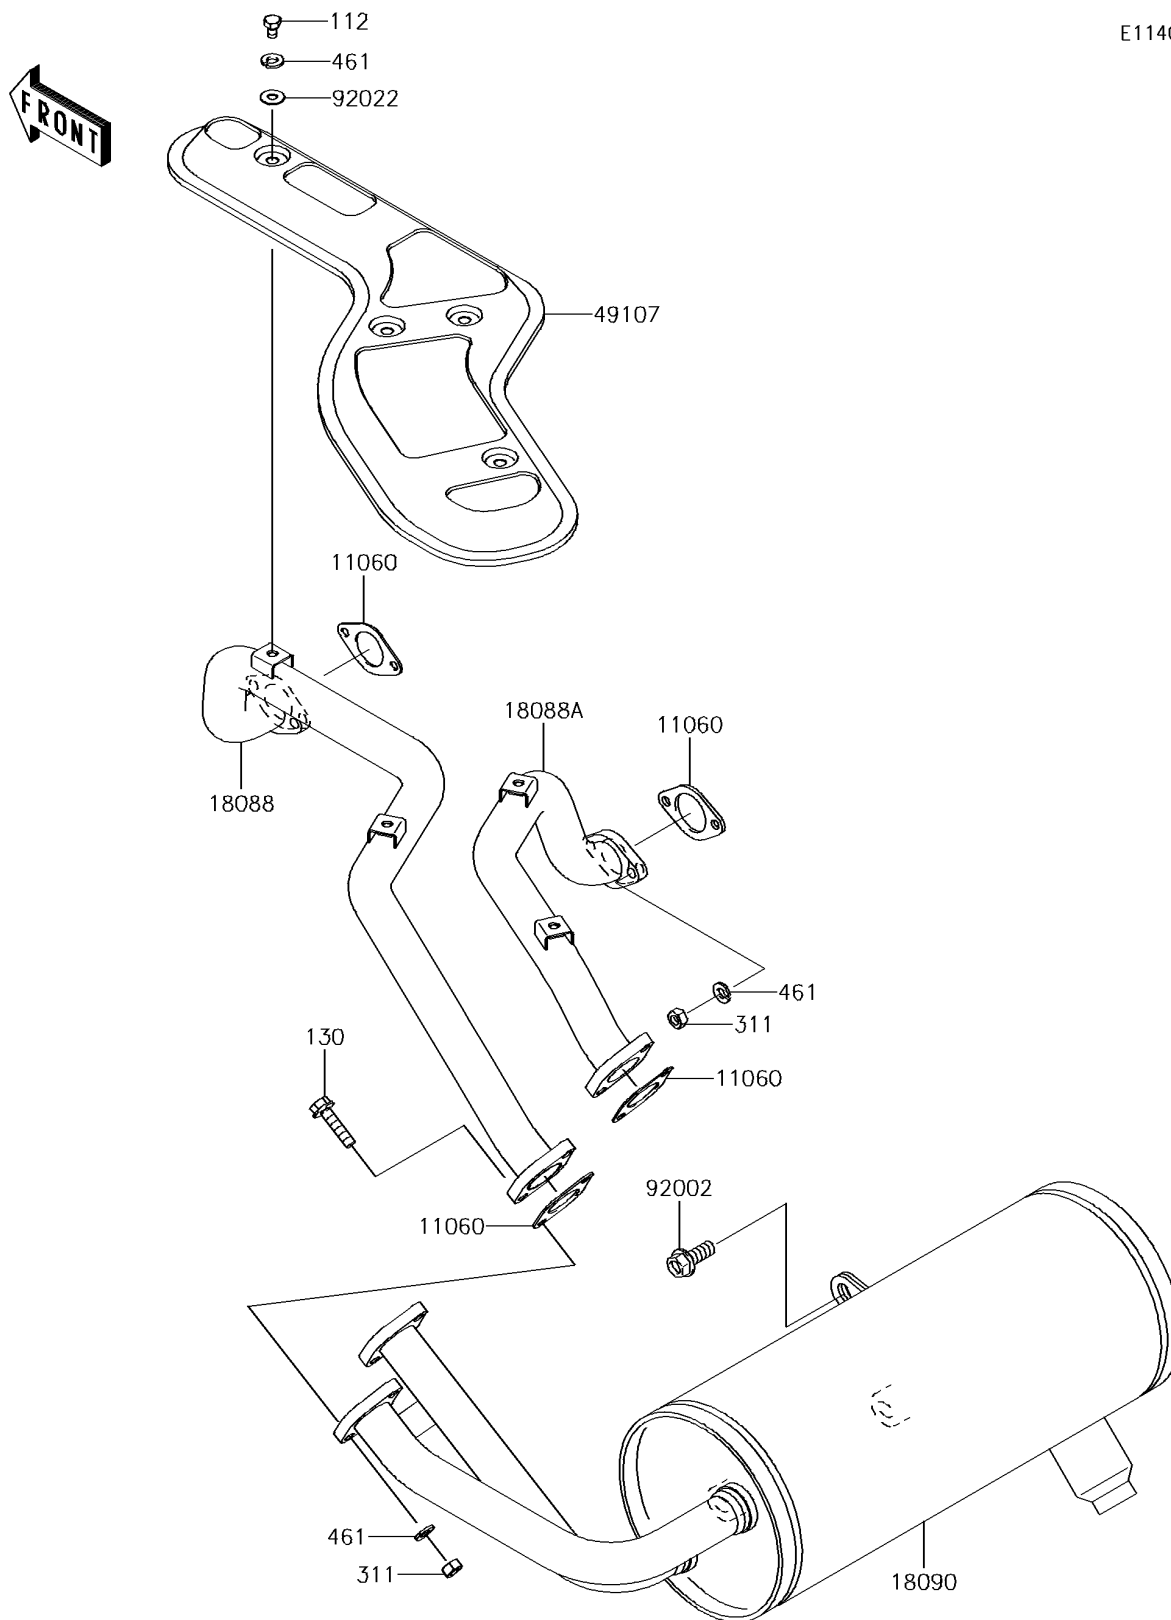

2014 MULE™ 4010 Trans4x4® CAMO PARTS DIAGRAM

Muffler(s)

E1140

2014 MULE™ 4010 Trans4x4® CAMO PARTS LIST

Muffler(s)

ITEM NAME	PART NUMBER	QUANTITY
GASKET,EXHAUST PIPE (Ref # 11060)	11060-2079	1
BOLT-UPSET,6X10 (Ref # 112)	112BB0610	1
BOLT-FLANGED,6X25 (Ref # 130)	130BA0625	1
PIPE-EXHAUST,FR (Ref # 18088)	18088-0518	1
PIPE-EXHAUST,RR (Ref # 18088A)	18088-0519	1
BODY-COMP-MUFFLER (Ref # 18090)	18090-1912	1
NUT-HEX,6MM (Ref # 311)	311BA0600	1
WASHER-SPRING,6MM (Ref # 461)	461DA0600	1
COVER-EXHAUST PIPE (Ref # 49107)	49107-1211	1
BOLT,8X20 (Ref # 92002)	92002-1250	1
WASHER,6.5X16X1.0 (Ref # 92022)	92022-1093	1