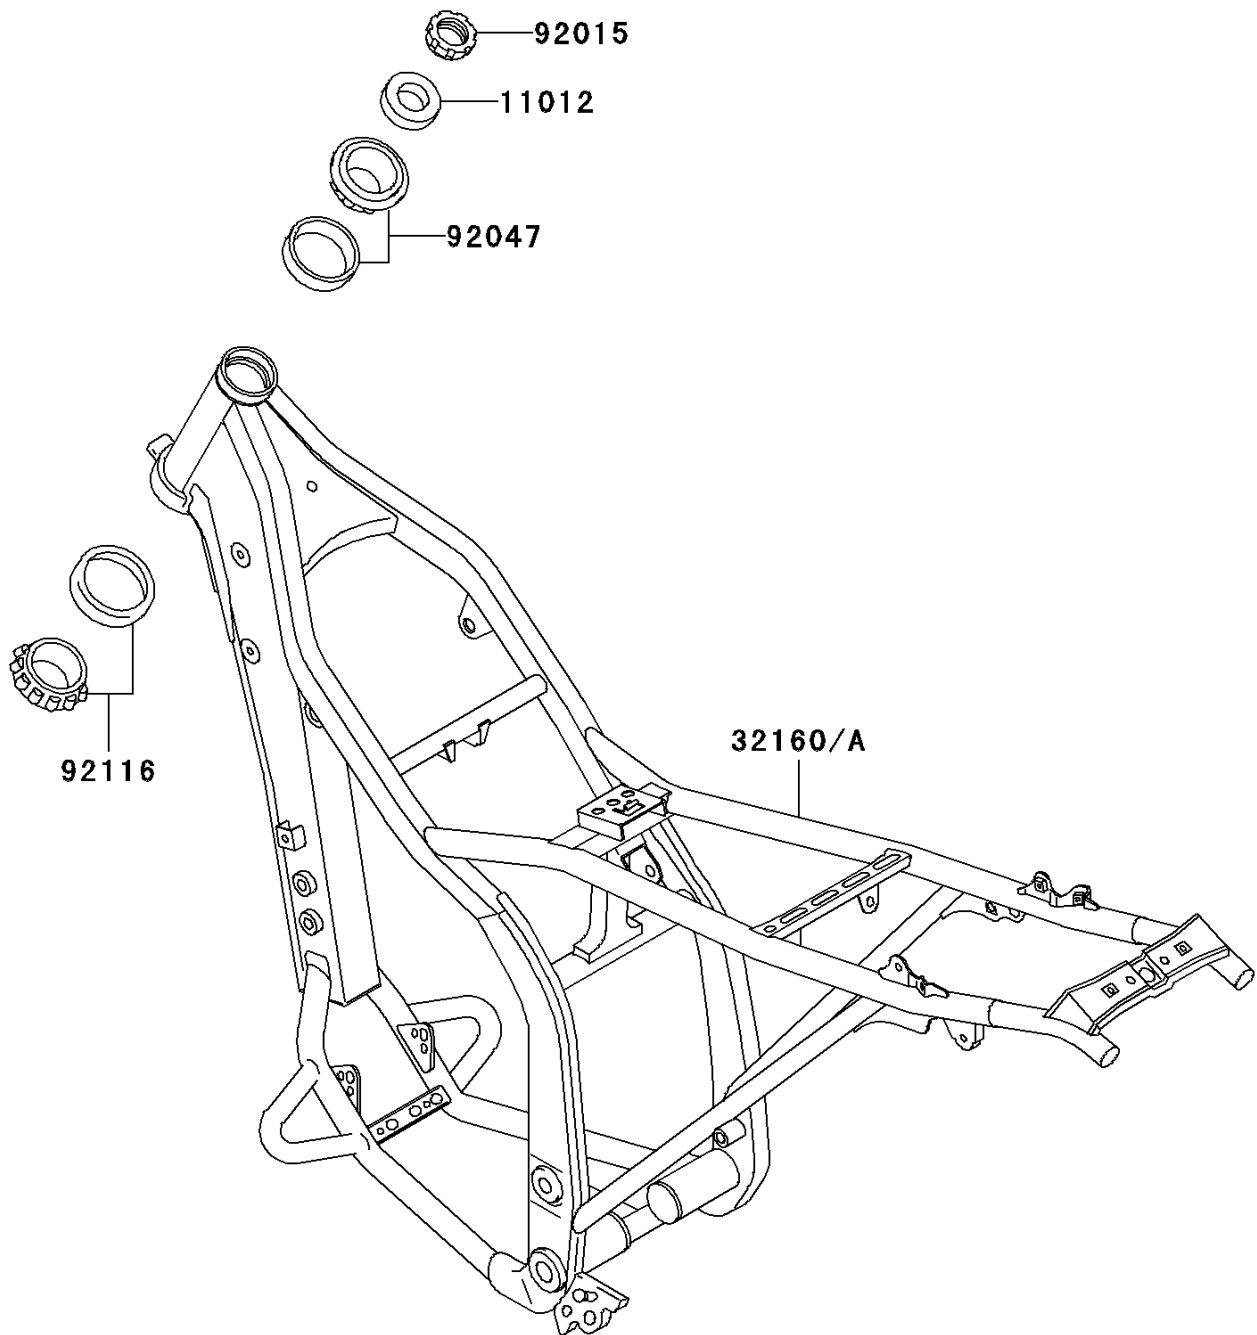

2002 KLX™300R PARTS DIAGRAM

Frame

F2120

2002 KLX™300R PARTS LIST

Frame

ITEM NAME	PART NUMBER	QUANTITY
CAP,STEERING STEM (Ref # 11012)	11012-1762	1
FRAME-COMP,L.GREEN (Ref # 32160)	32160-1757-CC	1
NUT,25MM,T=12 (Ref # 92015)	92015-1546	1
RACE,ROLLER,32005JR RS (Ref # 92047)	92047-017	1
BEARING-ROLLER,HI-CAP32006JRRS (Ref # 92116)	92116-1069	1