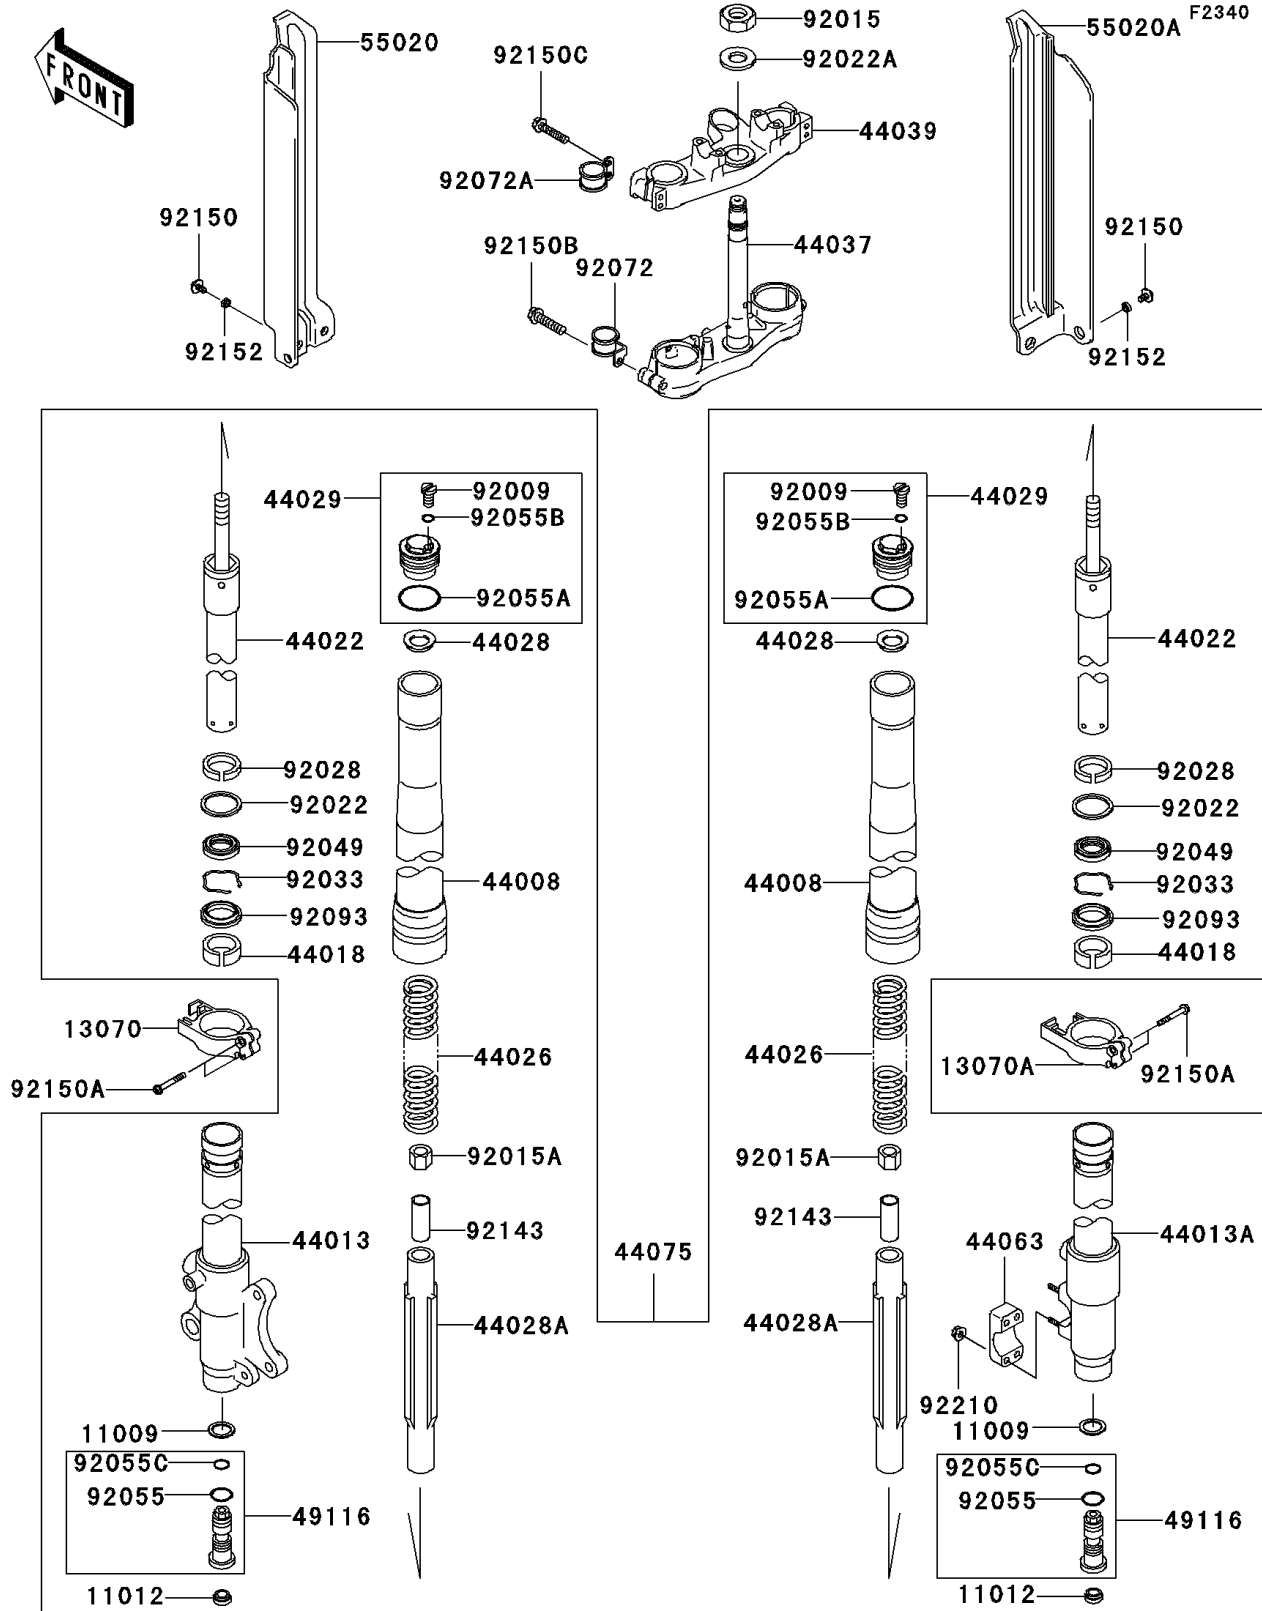

2006 KLX[®]250S PARTS DIAGRAM

Front Fork(H6F)

2006 KLX[®]250S PARTS LIST

Front Fork(H6F)

ITEM NAME	PART NUMBER	QUANTITY
GASKET,FORK CYLINDER BOLT (Ref # 11009)	11009-1592	1
CAP,FORK CYLINDER (Ref # 11012)	11012-1381	1
GUIDE,FORK,LH,WHITE (Ref # 13070)	13070-1263-RZ	1
GUIDE,FORK,RH,WHITE (Ref # 13070A)	13070-1264-RZ	1
PIPE-FORK OUTER,BRONZE (Ref # 44008)	44008-1028-JS	1
PIPE-FORK INNER,LH (Ref # 44013)	44013-1387	1
PIPE-FORK INNER,RH (Ref # 44013A)	44013-1388	1
PISTON-FORK,INNER PIPE (Ref # 44018)	44018-1056	1
CYLINDER-FORK (Ref # 44022)	44022-1327	1
SPRING-FRONT FORK,K=3.55N/MM (Ref # 44026)	44026-1686	1
GUIDE-FORK SPRING (Ref # 44028)	44028-1081	1
GUIDE-FORK SPRING (Ref # 44028A)	44028-1084	1
SEAT-FORK SPRING (Ref # 44029)	44029-1149	1
HOLDER-FORK UNDER (Ref # 44037)	44037-1390	1
HOLDER-FORK UPPER (Ref # 44039)	44039-1242	1
HOLDER-FRONT AXLE (Ref # 44063)	44063-1056	1
DAMPER-SET-FORK,BRONZE (Ref # 44075)	44075-1071-JS	1
VALVE-ASSY,FORK (Ref # 49116)	49116-1168	1
GUARD,FORK,LH,WHITE (Ref # 55020)	55020-0196-RZ	1
GUARD,FORK,RH,WHITE (Ref # 55020A)	55020-0199-RZ	1
SCREW (Ref # 92009)	92009-1568	1
NUT,STEERING STEM,22MM (Ref # 92015)	92015-1653	1
NUT (Ref # 92015A)	92015-1839	1
WASHER (Ref # 92022)	92022-1299	1
WASHER,STEERING STEM (Ref # 92022A)	92022-1873	1
BUSHING (Ref # 92028)	92028-1581	1
RING-SNAP (Ref # 92033)	92033-1077	1
SEAL-OIL (Ref # 92049)	92049-1373	1
RING-O (Ref # 92055)	92055-1156	1