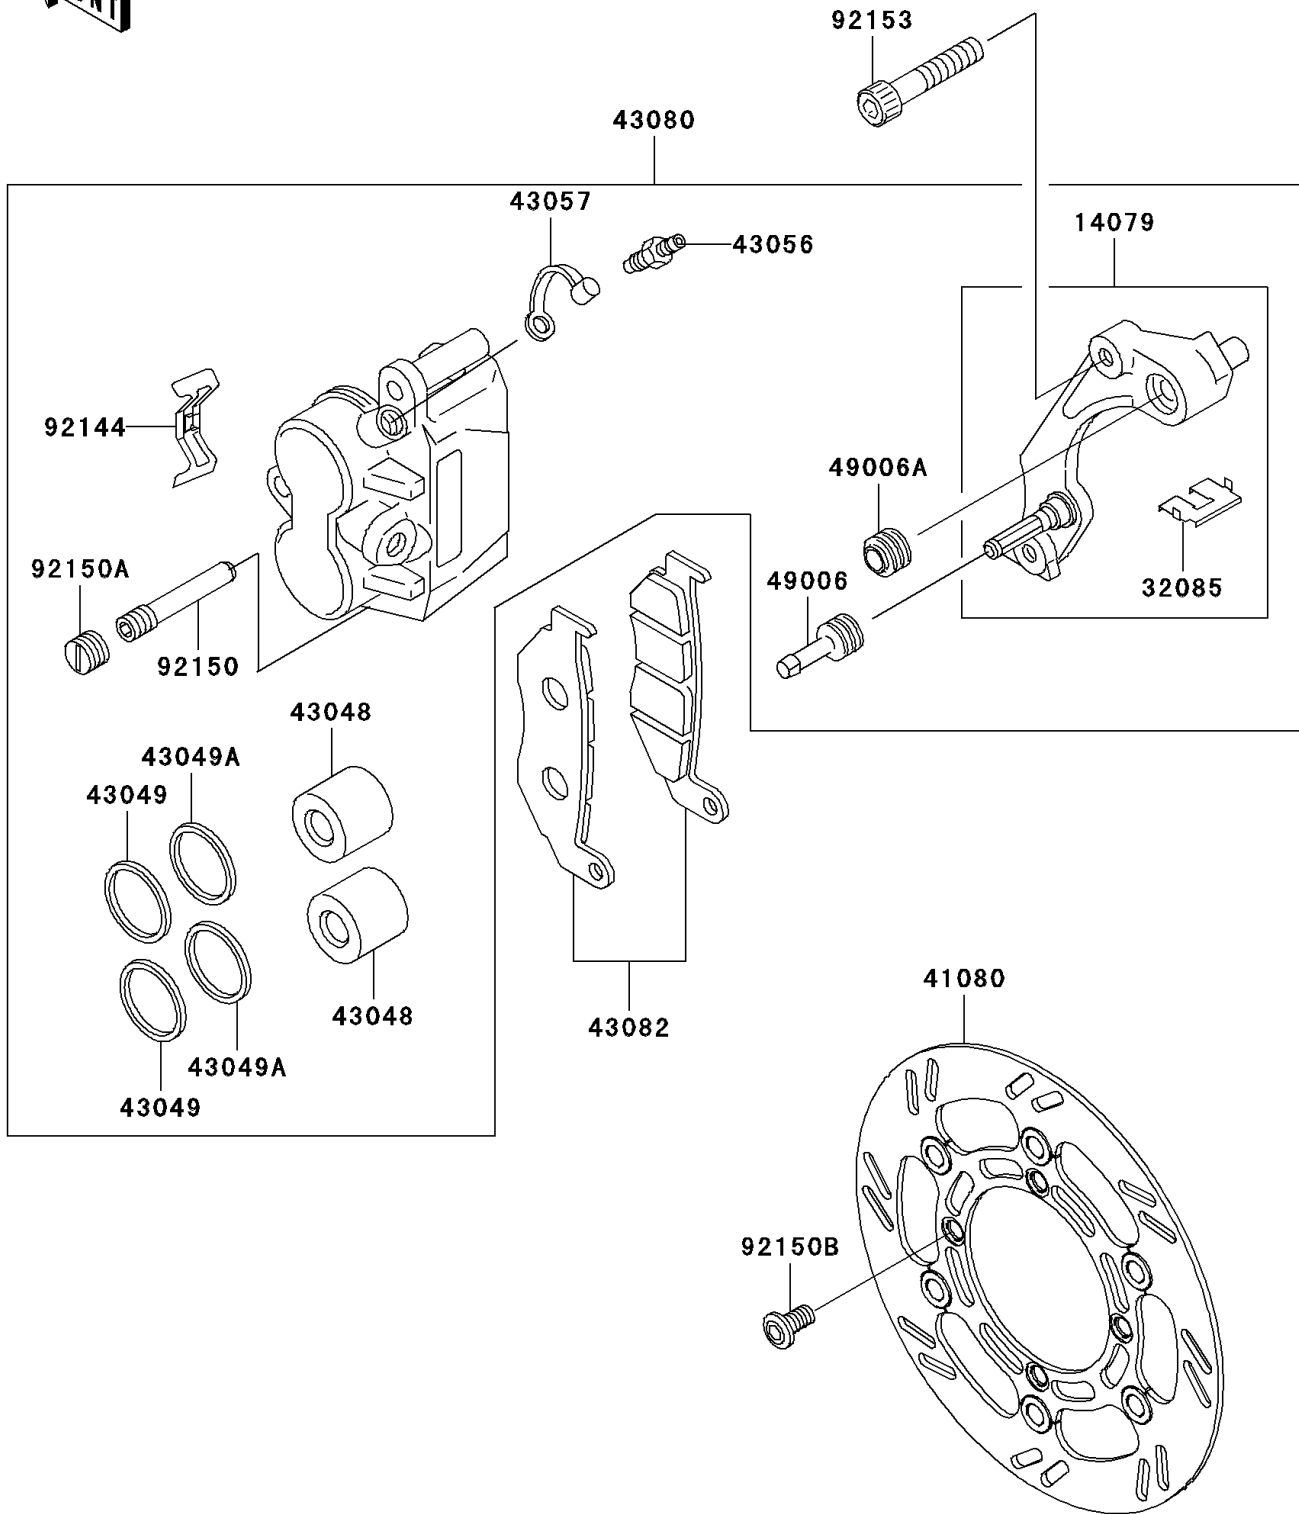

2006 KLX[®]250S PARTS DIAGRAM

Front Brake

F2292

2006 KLX®250S PARTS LIST

Front Brake

ITEM NAME	PART NUMBER	QUANTITY
HOLDER-ASSY,FRONT CALIPER (Ref # 14079)	14079-1097	1
STOPPER,PAD (Ref # 32085)	32085-1361	1
DISC,FR,SILVER (Ref # 41080)	41080-0080-CM	1
PISTON-CALIPER (Ref # 43048)	43048-1064	1
PACKING,PISTON SEAL (Ref # 43049)	43049-1060	1
PACKING,PISTON SEAL (Ref # 43049A)	43049-1061	1
BREATHER (Ref # 43056)	43056-1055	1
CAP-BREATHER (Ref # 43057)	43057-1001	1
CALIPER-SUB-ASSY,FR,LH (Ref # 43080)	43080-5119	1
PAD-ASSY-BRAKE (Ref # 43082)	43082-1225	1
BOOT,CALIPER (Ref # 49006)	49006-1088	1
BOOT,CALIPER (Ref # 49006A)	49006-1242	1
SPRING,PAD (Ref # 92144)	92144-1721	1
BOLT,HANGER (Ref # 92150)	92150-1691	1
BOLT,PLUG (Ref # 92150A)	92150-1692	1
BOLT,DISC PLATE,8X15 (Ref # 92150B)	92150-1811	1
BOLT,SOCKET,8X40 (Ref # 92153)	92153-0517	1