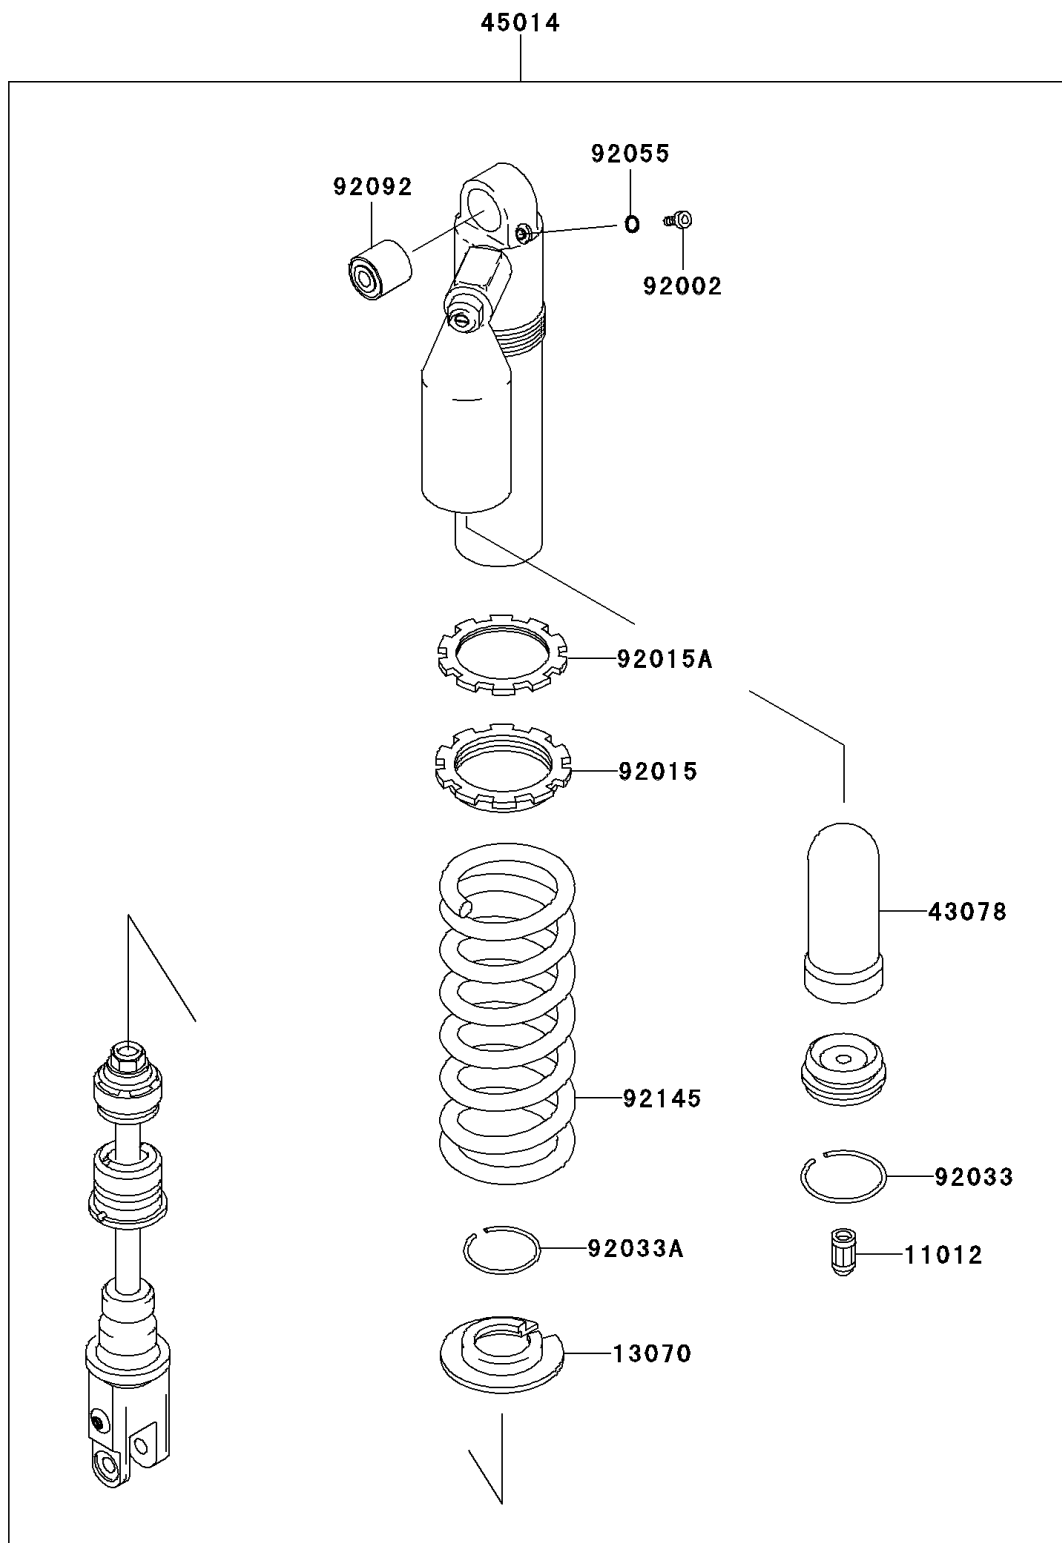

2006 KLX[®]250S PARTS DIAGRAM

Shock Absorber(s)

F2280

2006 KLX®250S PARTS LIST

Shock Absorber(s)

ITEM NAME	PART NUMBER	QUANTITY
CAP,VALVE AIR (Ref # 11012)	11012-1391	1
GUIDE,SPRING (Ref # 13070)	13070-1165	1
RESERVOIR,SHOCKABSORBER (Ref # 43078)	43078-1094	1
SHOCKABSORBER (Ref # 45014)	45014-5020	1
BOLT,DRAIN (Ref # 92002)	92002-1955	1
NUT,SPRING ADJUST (Ref # 92015)	92015-1703	1
NUT,SPRING ADJUST LOCK (Ref # 92015A)	92015-1704	1
RING-SNAP (Ref # 92033)	92033-1209	1
RING-SNAP,SHOCKABSORBER (Ref # 92033A)	92033-1228	1
RING-O (Ref # 92055)	92055-1383	1
BUSHING-RUBBER,SHOCKABSORBER (Ref # 92092)	92092-1062	1
SPRING,SHOCK,K=54N/MM,I.SILVER (Ref # 92145)	92145-1161-8V	1