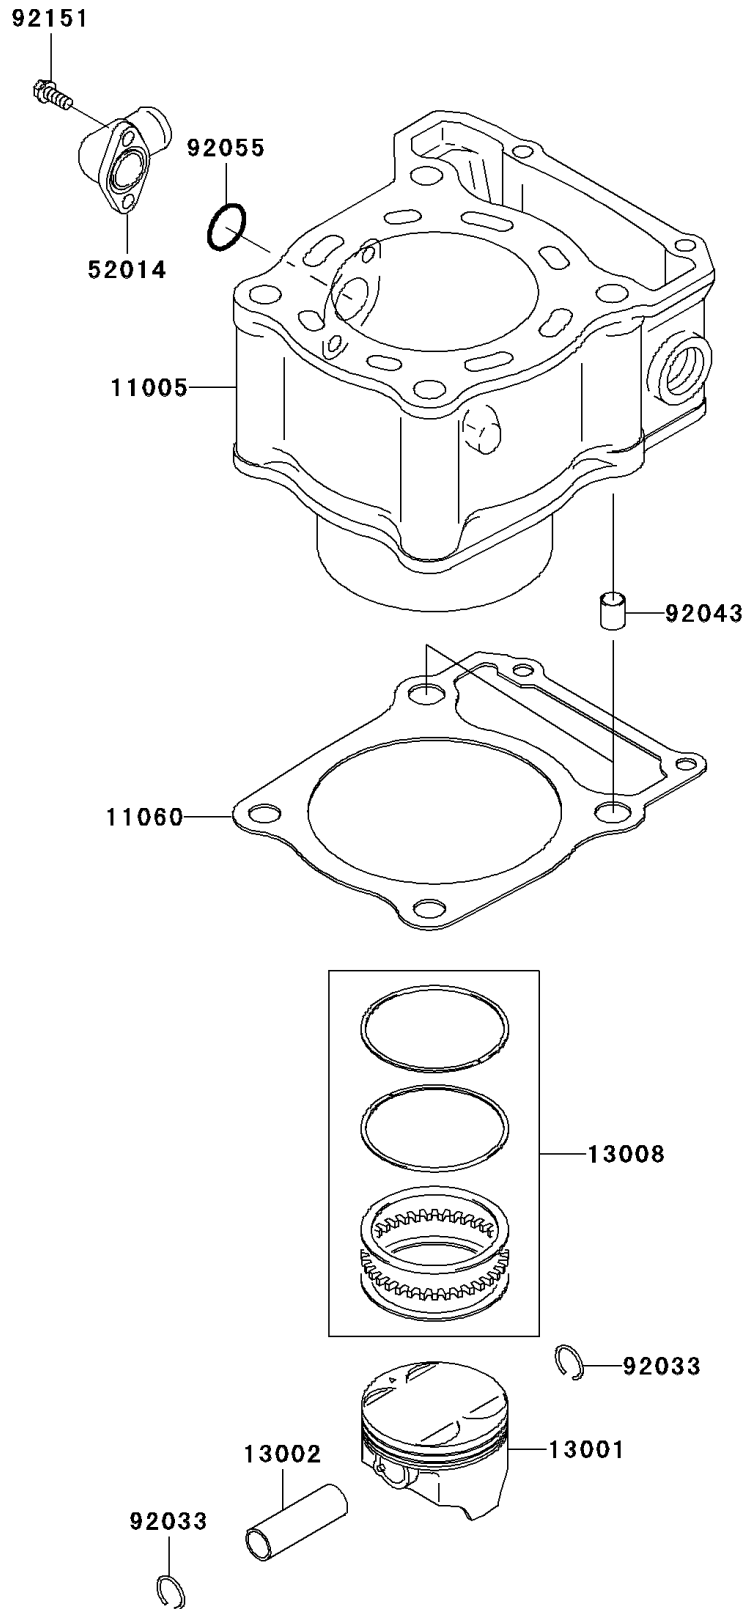

## 2006 KLX<sup>®</sup>250S PARTS DIAGRAM

Cylinder/Piston(s)

E1120

## 2006 KLX®250S PARTS LIST

Cylinder/Piston(s)

ITEM NAME	PART NUMBER	QUANTITY
CYLINDER-ENGINE (Ref # 11005)	11005-1982	1
GASKET,CYLINDER BASE (Ref # 11060)	11060-1740	1
PISTON-ENGINE (Ref # 13001)	13001-1433	1
PIN-PISTON (Ref # 13002)	13002-1073	1
RING-SET-PISTON (Ref # 13008)	13008-1149	1
ELBOW (Ref # 52014)	52014-1084	1
RING-SNAP (Ref # 92033)	92033-1054	1
PIN,10.1X12X14 (Ref # 92043)	92043-4009	1
RING-O,19.5X1.5 (Ref # 92055)	92055-055	1
BOLT,6X14 (Ref # 92151)	92151-1423	1