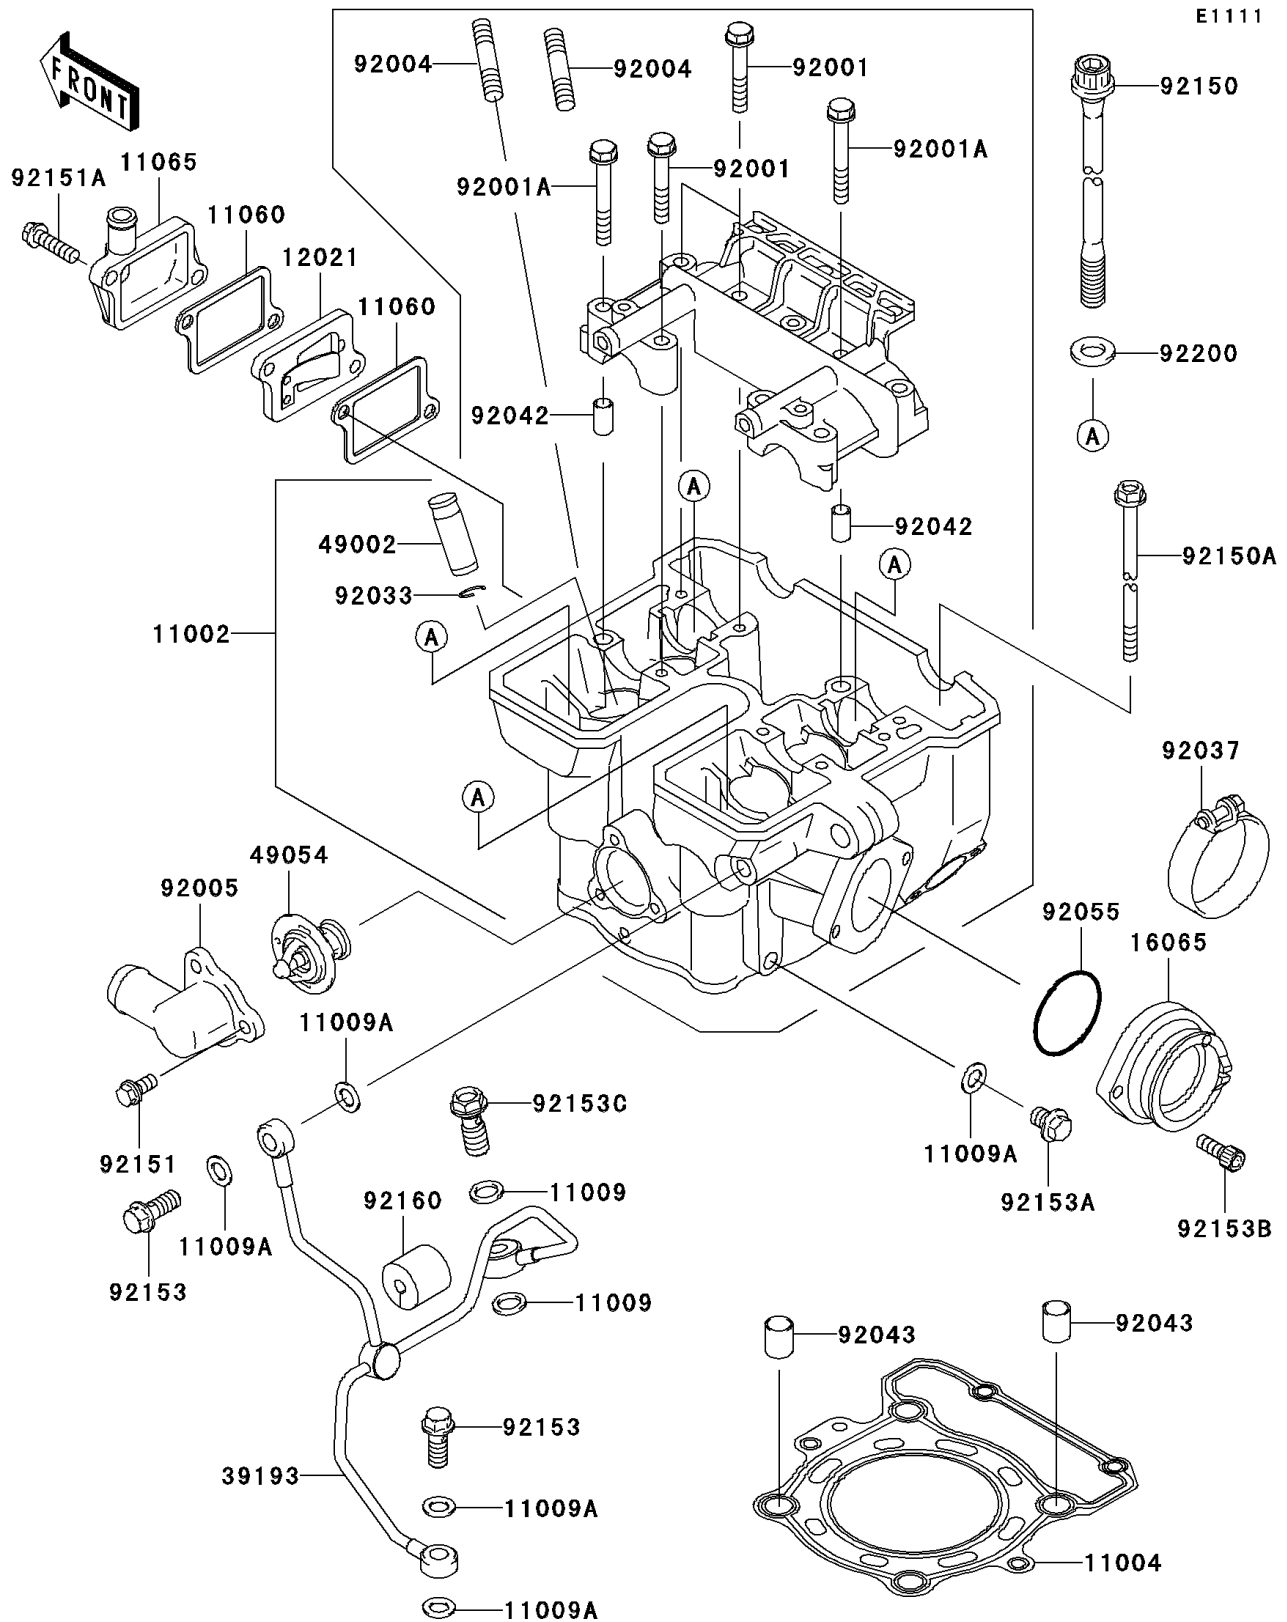

## 2006 KLX<sup>®</sup>250S PARTS DIAGRAM

Cylinder Head

## 2006 KLX®250S PARTS LIST

### Cylinder Head

ITEM NAME	PART NUMBER	QUANTITY
HEAD-ASSY-CYLINDER (Ref # 11002)	11002-1382	1
GASKET-HEAD (Ref # 11004)	11004-1249	1
GASKET,10X14.5X1.5 (Ref # 11009)	11009-1105	1
GASKET,8.2X14X1.0 (Ref # 11009A)	11009-1344	1
GASKET,AIR SUCTION VALVE (Ref # 11060)	11060-1886	1
CAP (Ref # 11065)	11065-1190	1
VALVE-ASSY-REED (Ref # 12021)	12021-1115	1
HOLDER-CARBURETOR (Ref # 16065)	16065-1283	1
PIPE-OIL (Ref # 39193)	39193-1018	1
GUIDE-VALVE (Ref # 49002)	49002-1126	1
THERMOSTAT (Ref # 49054)	49054-1053	1
BOLT,FLANGED,6X38 (Ref # 92001)	92001-1105	1
BOLT,6X46 (Ref # 92001A)	92001-1872	1
STUD,8X22 (Ref # 92004)	92004-1217	1
FITTING (Ref # 92005)	92005-1258	1
RING-SNAP (Ref # 92033)	92033-1247	1
CLAMP,ID=53,BLACK (Ref # 92037)	92037-1304	1
PIN,DOWEL,6.3X8X14 (Ref # 92042)	92042-007	1
PIN,10.1X12X14 (Ref # 92043)	92043-4009	1
RING-O (Ref # 92055)	92055-1255	1
BOLT,10X165 (Ref # 92150)	92150-1368	1
BOLT,6X135 (Ref # 92150A)	92150-1552	1
BOLT,6X12 (Ref # 92151)	92151-1133	1
BOLT,6X22 (Ref # 92151A)	92151-1937	1
BOLT,BANJO,8X20 (Ref # 92153)	92153-0651	1
BOLT,FLANGED,8X10 (Ref # 92153A)	92153-1342	1
BOLT,SOCKET,6X16 (Ref # 92153B)	92153-1344	1
BOLT,BANJO,10X23 (Ref # 92153C)	92153-1345	1
DAMPER,6.3X15X14 (Ref # 92160)	92160-1523	1

## 2006 KLX<sup>®</sup>250S PARTS LIST

Cylinder Head

ITEM NAME	PART NUMBER	QUANTITY
WASHER,10.5X19X2.3 (Ref # 92200)	92200-1042	1