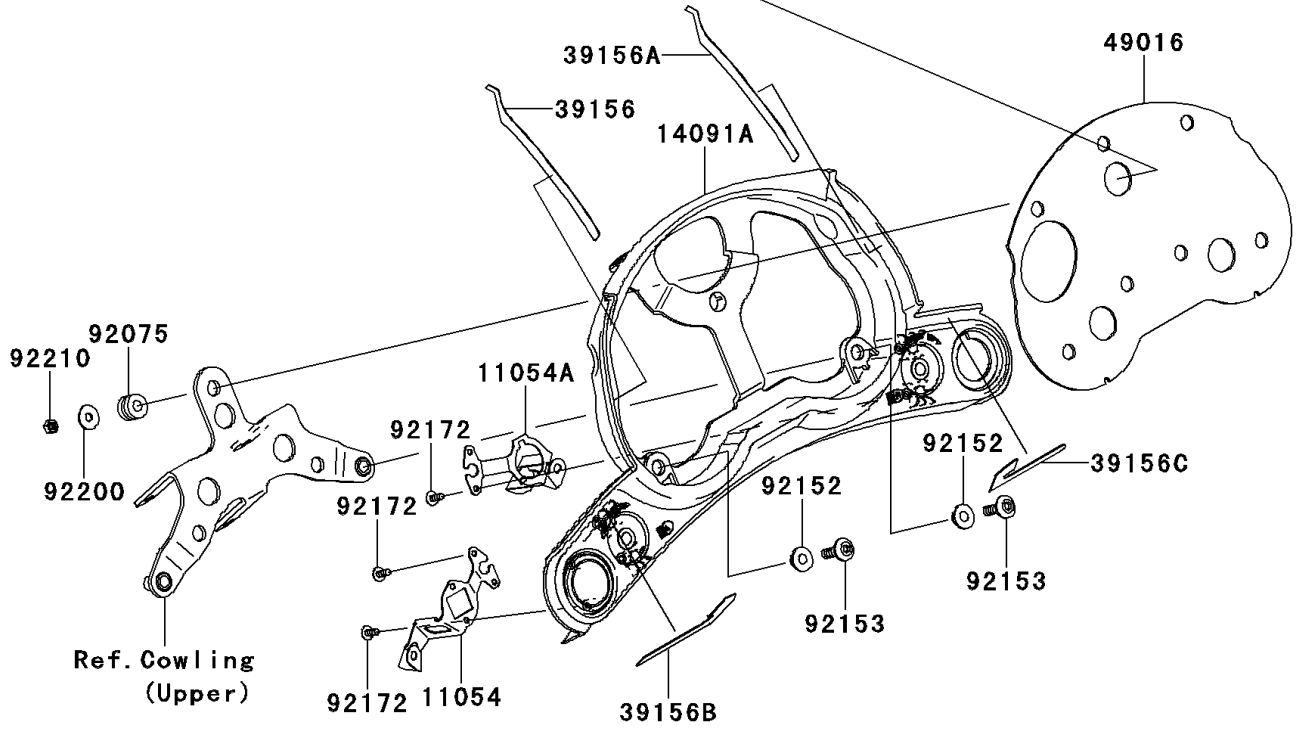

2008 Concours™ 14 PARTS DIAGRAM

Meter(s)

F2530

2008 Concours™ 14 PARTS LIST

Meter(s)

ITEM NAME	PART NUMBER	QUANTITY
BRACKET,METER COVER,LH (Ref # 11054)	11054-1786	1
BRACKET,METER COVER,RH (Ref # 11054A)	11054-1787	1
COVER,METER,LWR (Ref # 14091)	14091-0546	1
COVER,METER (Ref # 14091A)	14091-0890	1
COVER-METER CASE,VISOR (Ref # 25023)	25023-0021	1
COVER-METER CASE,UPP (Ref # 25023A)	25023-0034	1
PAD,METER COVER,LH (Ref # 39156)	39156-0374	1
PAD,METER COVER,RH (Ref # 39156A)	39156-0375	1
PAD,METER COVER,LH (Ref # 39156B)	39156-0376	1
PAD,METER COVER,RH (Ref # 39156C)	39156-0377	1
COVER-SEAL,SPEEDOMETER (Ref # 49016)	49016-0046	1
SCREW,TAPPING,3X16 (Ref # 92009)	92009-1164	1
DAMPER (Ref # 92075)	92075-1435	1
COLLAR (Ref # 92152)	92152-0445	1
BOLT,SOCKET,6X22 (Ref # 92153)	92153-0574	1
SCREW,TAPPING,4X10 (Ref # 92172)	92172-0172	1
WASHER (Ref # 92200)	92200-0288	1
NUT,5MM (Ref # 92210)	92210-0290	1
METER-ASSY,SPEED&TACHO&LCD (Ref # 25031)	25031-0199	1
METER-ASSY,SPEED&TACHO&LCD (Ref # 25031A)	25031-0200	1
METER,SPEED&TACHO&LCD (Ref # 28011)	28011-0080	1
METER,SPEED&TACHO&LCD (Ref # 28011A)	28011-0081	1