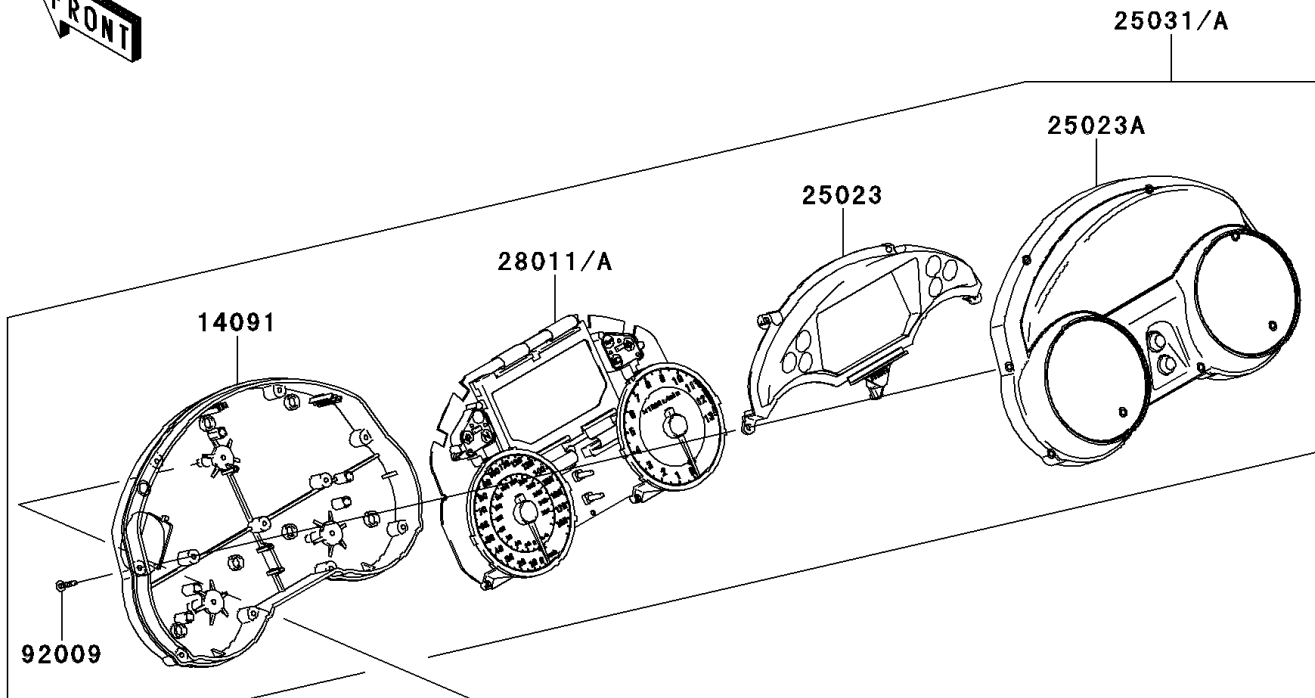

2008 Concours™ 14 PARTS DIAGRAM

Meter(s)

F2530

2008 Concours™ 14 PARTS LIST

Meter(s)

ITEM NAME	PART NUMBER	QUANTITY
BRACKET,METER COVER,LH (Ref # 11054)	11054-1786	1
BRACKET,METER COVER,RH (Ref # 11054A)	11054-1787	1
COVER,METER,LWR (Ref # 14091)	14091-0546	1
COVER,METER (Ref # 14091A)	14091-0890	1
COVER-METER CASE,VISOR (Ref # 25023)	25023-0021	1
COVER-METER CASE,UPP (Ref # 25023A)	25023-0034	1
PAD,METER COVER,LH (Ref # 39156)	39156-0374	1
PAD,METER COVER,RH (Ref # 39156A)	39156-0375	1
PAD,METER COVER,LH (Ref # 39156B)	39156-0376	1
PAD,METER COVER,RH (Ref # 39156C)	39156-0377	1
COVER-SEAL,SPEEDOMETER (Ref # 49016)	49016-0046	1
SCREW,TAPPING,3X16 (Ref # 92009)	92009-1164	1
DAMPER (Ref # 92075)	92075-1435	1
COLLAR (Ref # 92152)	92152-0445	1
BOLT,SOCKET,6X22 (Ref # 92153)	92153-0574	1
SCREW,TAPPING,4X10 (Ref # 92172)	92172-0172	1
WASHER (Ref # 92200)	92200-0288	1
NUT,5MM (Ref # 92210)	92210-0290	1
METER-ASSY,SPEED&TACHO&LCD (Ref # 25031)	25031-0199	1
METER-ASSY,SPEED&TACHO&LCD (Ref # 25031A)	25031-0200	1
METER,SPEED&TACHO&LCD (Ref # 28011)	28011-0080	1
METER,SPEED&TACHO&LCD (Ref # 28011A)	28011-0081	1