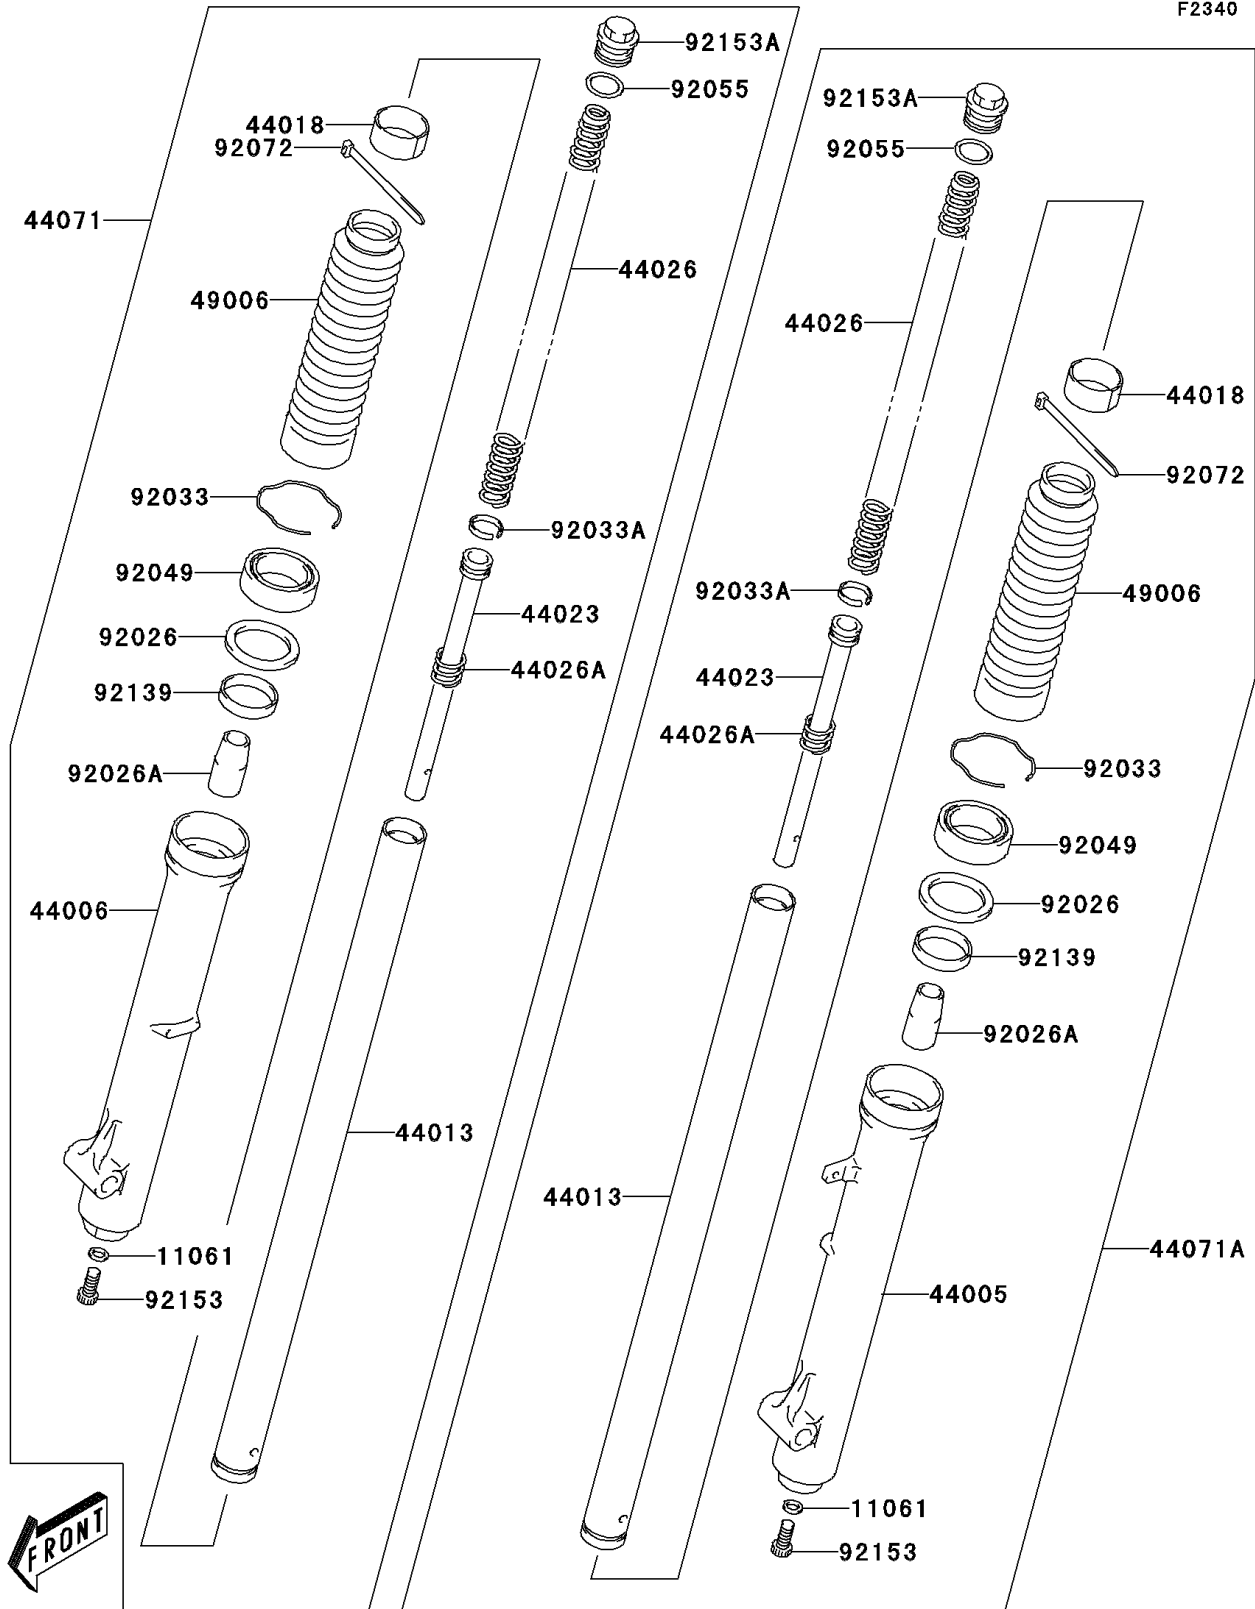

## 2006 KLX™ 125L PARTS DIAGRAM

Front Fork

F2340

## 2006 KLX™125L PARTS LIST

### Front Fork

ITEM NAME	PART NUMBER	QUANTITY
GASKET (Ref # 11061)	11061-S019	1
PIPE-LEFT FORK OUTER (Ref # 44005)	44005-S005	1
PIPE-RIGHT FORK OUTER (Ref # 44006)	44006-S005	1
PIPE-FORK INNER (Ref # 44013)	44013-S003	1
PISTON-FORK (Ref # 44018)	44018-S002	1
CYLINDER-SET-FORK (Ref # 44023)	44023-S002	1
SPRING-FRONT FORK (Ref # 44026)	44026-S005	1
SPRING-FRONT FORK (Ref # 44026A)	44026-S006	1
DAMPER-ASSY,FRONT FORK,RH (Ref # 44071)	44071-S003	1
DAMPER-ASSY,FRONT FORK,LH (Ref # 44071A)	44071-S004	1
BOOT (Ref # 49006)	49006-S011	1
SPACER (Ref # 92026)	92026-S079	1
SPACER (Ref # 92026A)	92026-S080	1
RING-SNAP (Ref # 92033)	92033-S035	1
RING-SNAP (Ref # 92033A)	92033-S036	1
SEAL-OIL (Ref # 92049)	92049-S047	1
RING-O (Ref # 92055)	92055-S051	1
BAND (Ref # 92072)	92072-S005	1
BUSHING (Ref # 92139)	92139-S021	1
BOLT (Ref # 92153)	92153-S241	1
BOLT (Ref # 92153A)	92153-S242	1