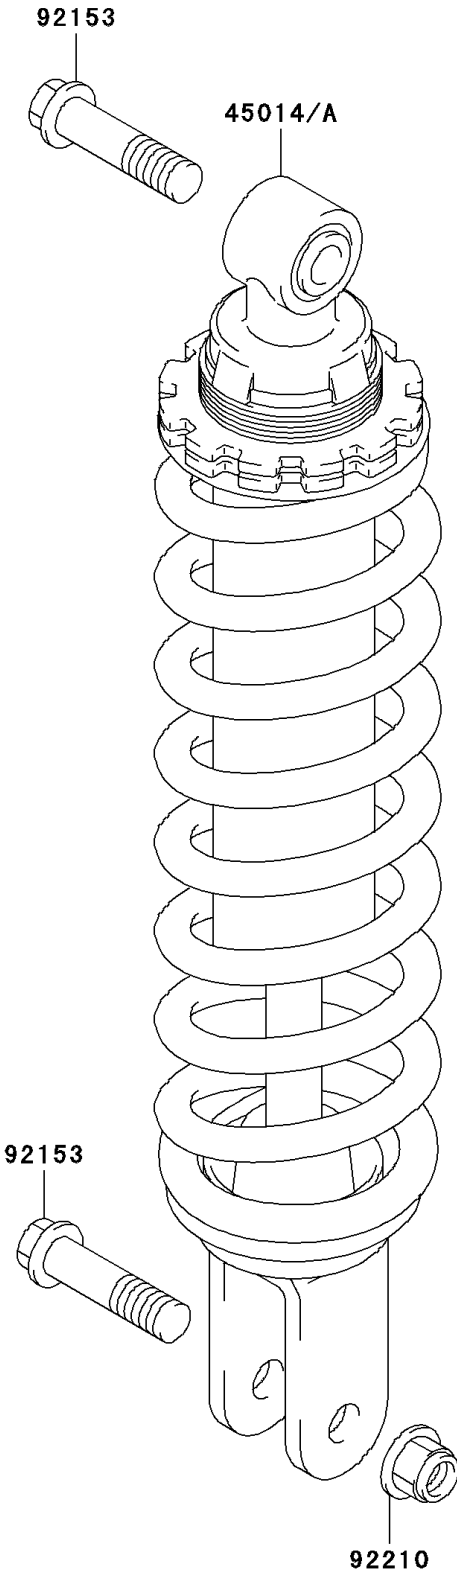

2006 KLX™125L PARTS DIAGRAM

Shock Absorber(s)

F2280

2006 KLX™ 125L PARTS LIST

Shock Absorber(s)

ITEM NAME	PART NUMBER	QUANTITY
BOLT (Ref # 92153)	92153-S160	1
NUT (Ref # 92210)	92210-S015	1
SHOCKABSORBER,T.SILVER (Ref # 45014)	45014-S041-903	1
SHOCKABSORBER,T.SILVER (Ref # 45014A)	45014-S042-903	1