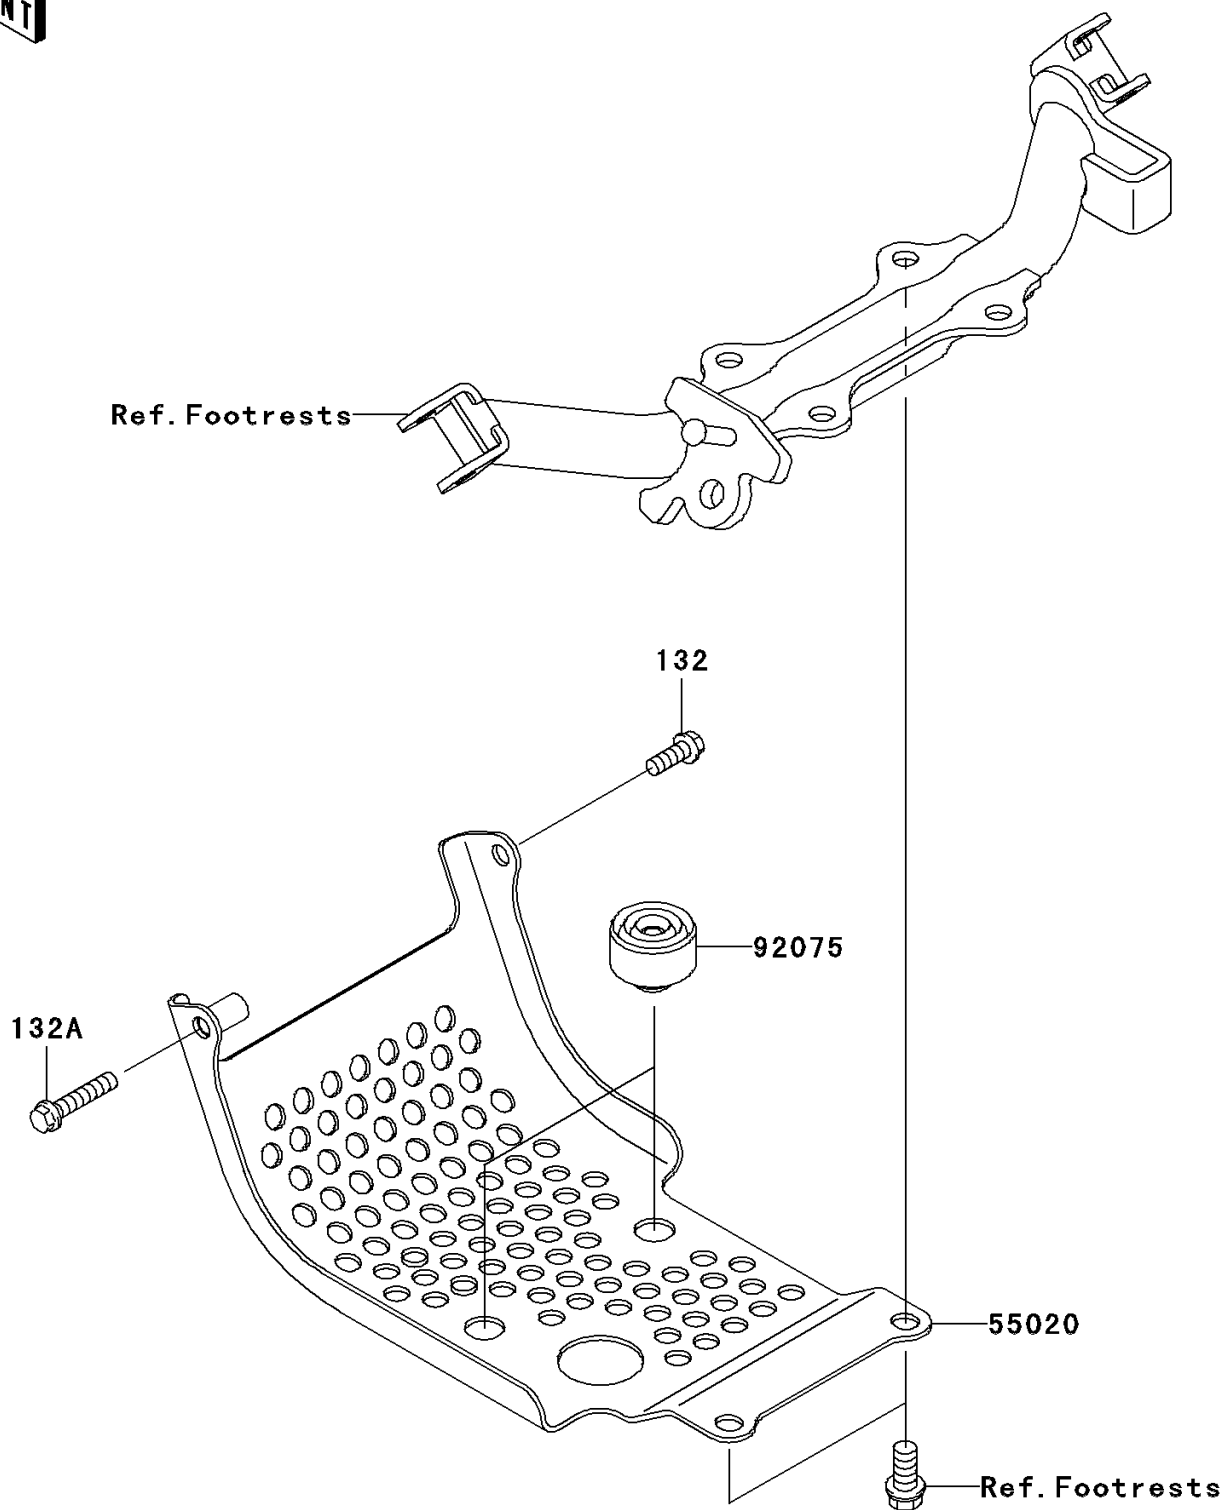

2002 KLX® 110 PARTS DIAGRAM

Guard(s)

F2680

2002 KLX®110 PARTS LIST

Guard(s)

ITEM NAME	PART NUMBER	QUANTITY
BOLT-FLANGED-SMALL (Ref # 132)	132Y0616	1
BOLT-FLANGED-SMALL (Ref # 132A)	132Y0630	1
GUARD,ENGINE (Ref # 55020)	55020-1784	1
DAMPER (Ref # 92075)	92075-015	1