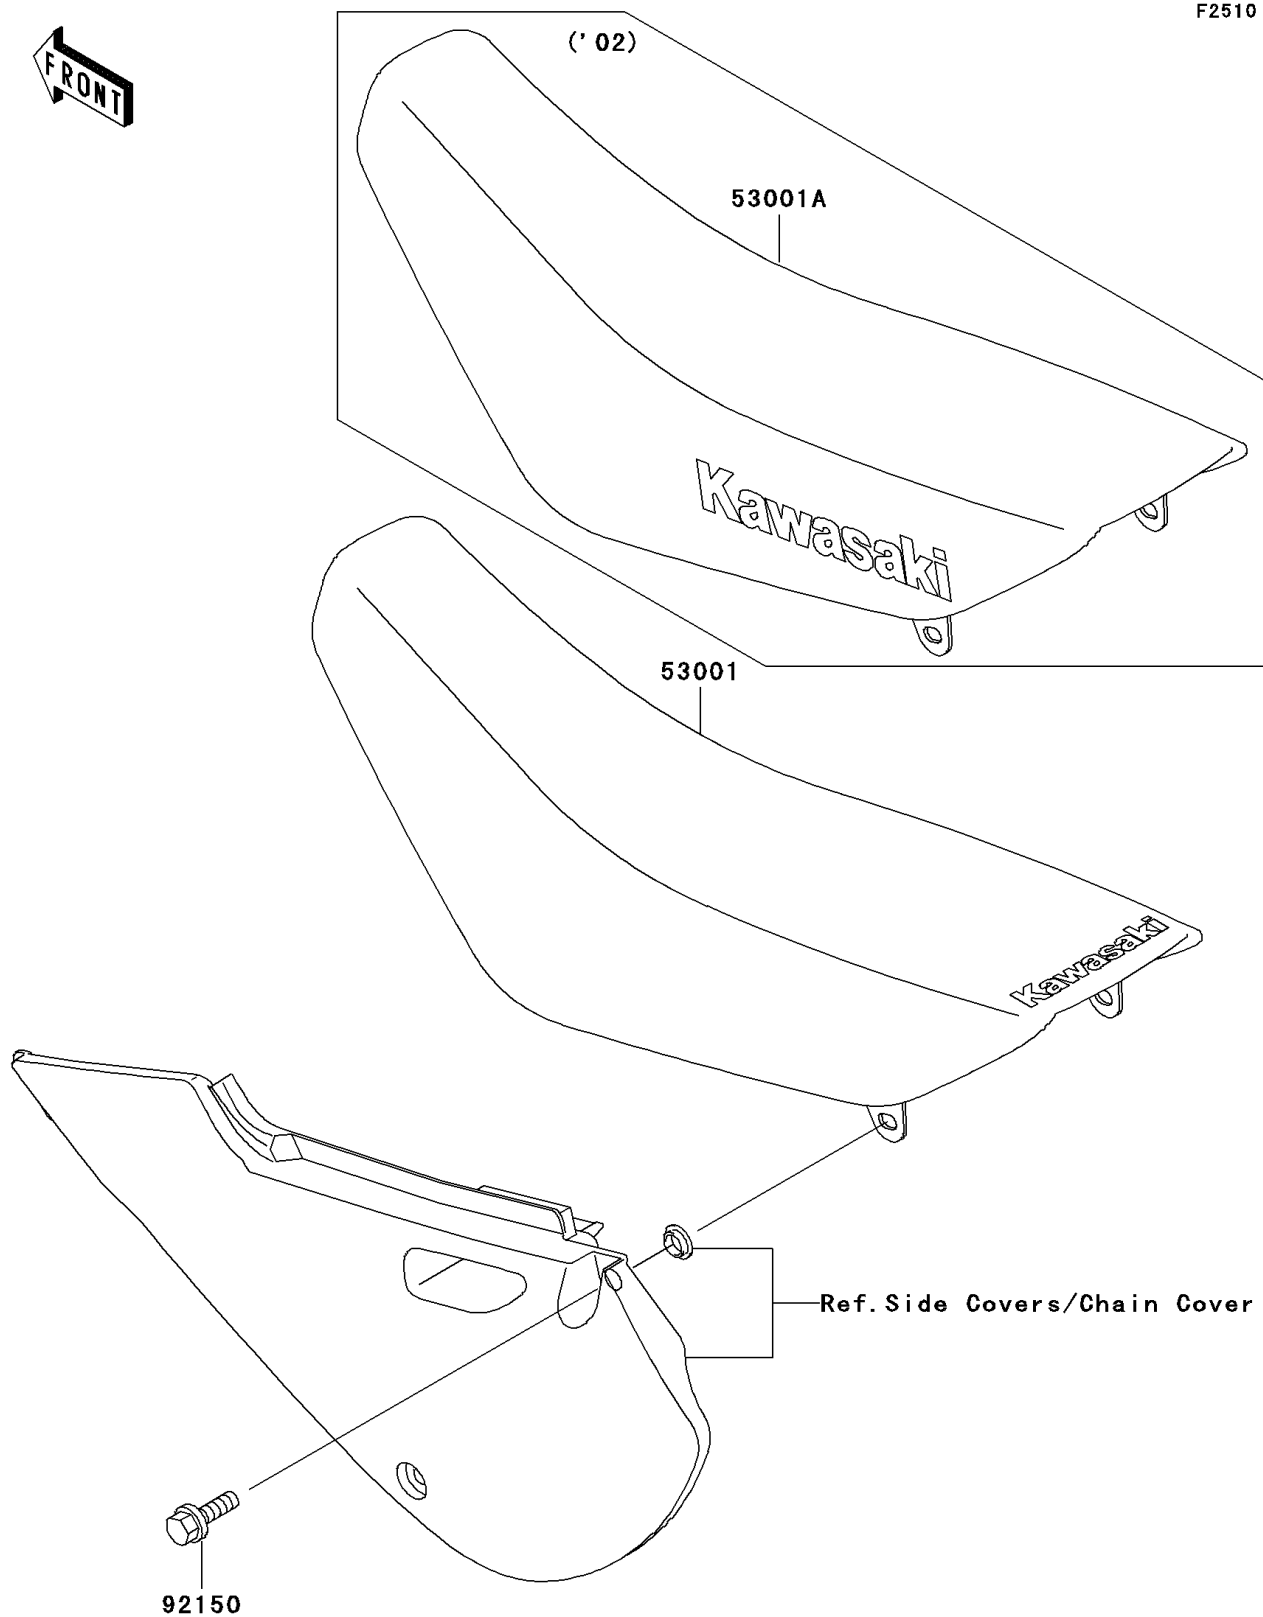

2002 KLX® 110 PARTS DIAGRAM

Seat(A1-A3)

F2510

2002 KLX®110 PARTS LIST

Seat(A1-A3)

ITEM NAME	PART NUMBER	QUANTITY
SEAT-ASSY,BLACK (Ref # 53001A)	53001-1987-MW	1
BOLT,6X20 (Ref # 92150)	92150-1339	1