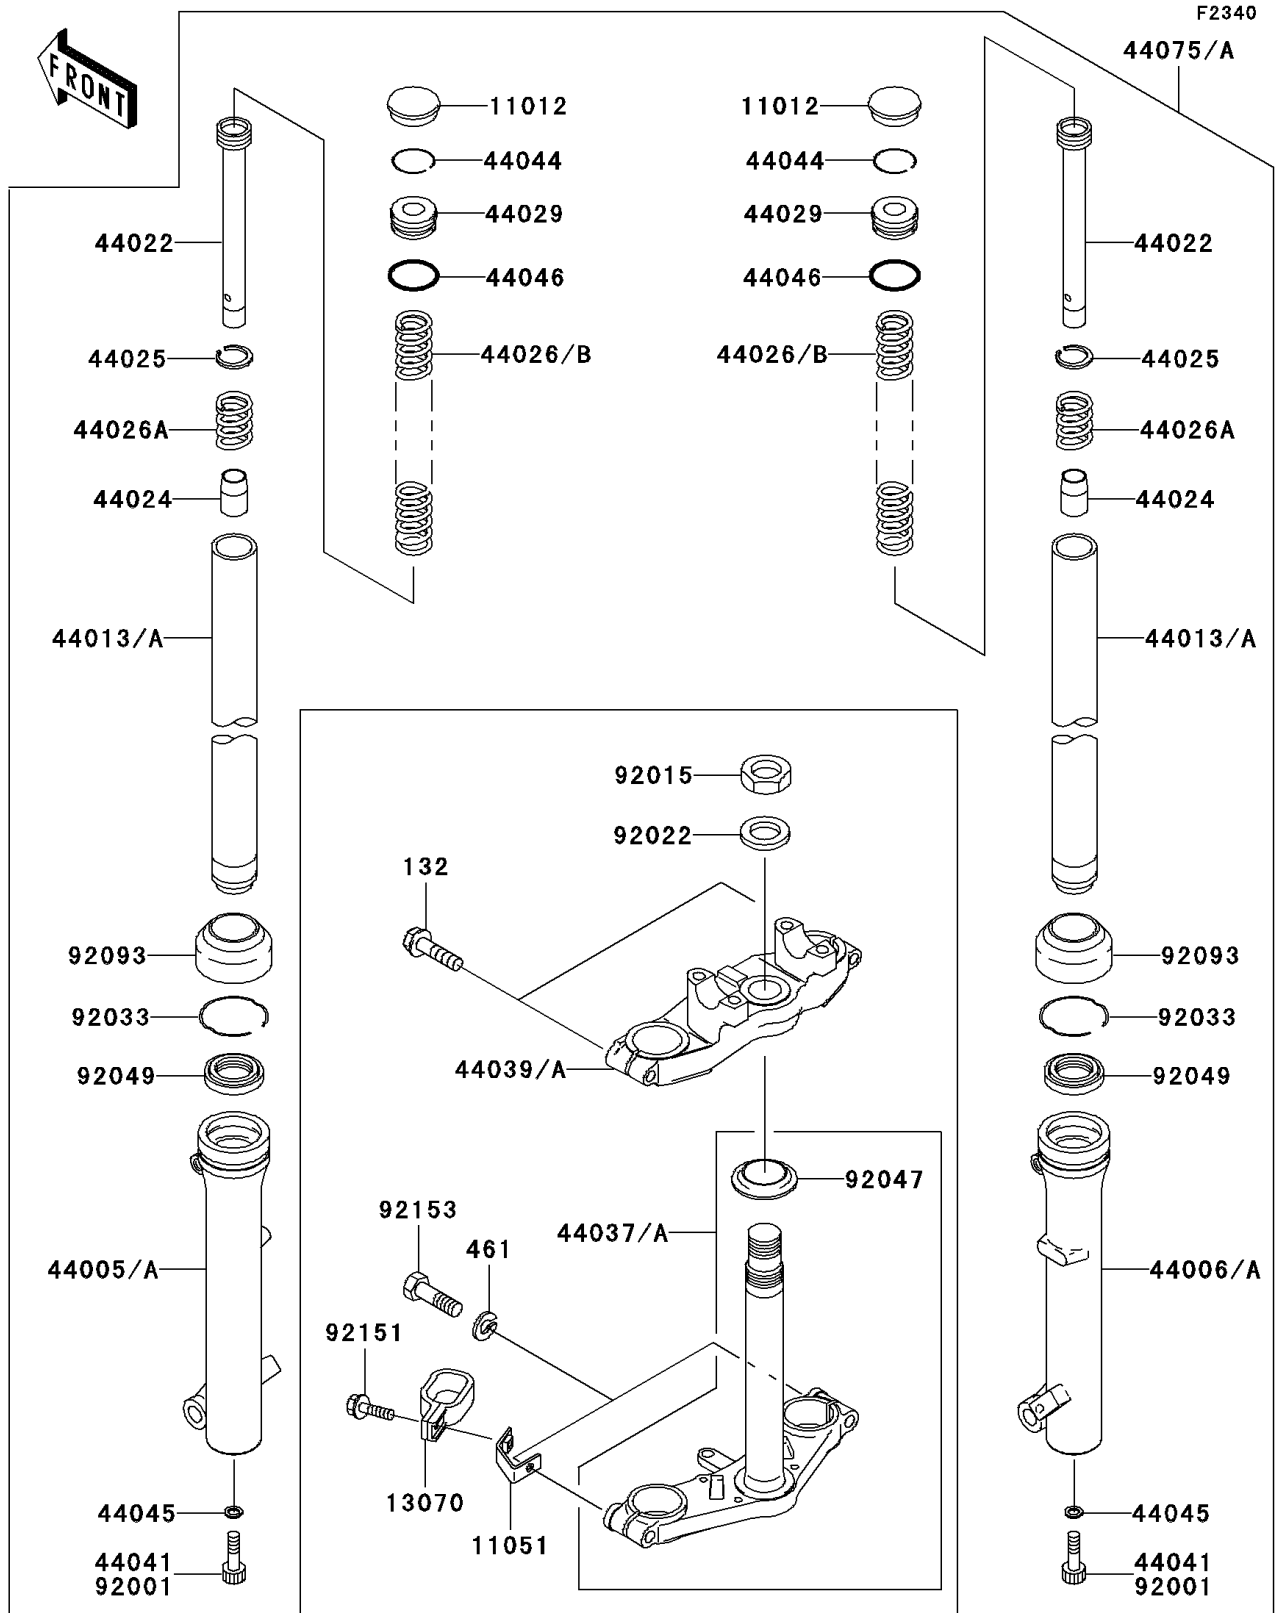

2002 KLX® 110 PARTS DIAGRAM

Front Fork

2002 KLX® 110 PARTS LIST

Front Fork

ITEM NAME	PART NUMBER	QUANTITY
BOLT-FLANGED-SMALL (Ref # 132)	132G0835	1
WASHER-SPRING,10MM (Ref # 461)	461F1000	1
CAP,RUBBER,FORK TOP (Ref # 11012)	11012-1067	1
BRACKET,BRAKE HOSE GUIDE (Ref # 11051)	11051-1892	1
GUIDE,BRAKE HOSE (Ref # 13070)	13070-1349	1
PIPE-LEFT FORK OUTER (Ref # 44005A)	44005-1430	1
PIPE-RIGHT FORK OUTER (Ref # 44006A)	44006-1430	1
PIPE-FORK INNER (Ref # 44013A)	44013-1505	1
CYLINDER-FORK (Ref # 44022)	44022-1346	1
CAP-OIL-LOCK (Ref # 44024)	44024-1071	1
RING-FORK PISTON (Ref # 44025)	44025-1061	1
SPRING-FRONT FORK,REBOUND (Ref # 44026A)	44026-060	1
SPRING-FRONT FORK (Ref # 44026B)	44026-1763	1
SEAT-FORK SPRING (Ref # 44029)	44029-022	1
HOLDER-FORK UNDER (Ref # 44037A)	44037-1433	1
HOLDER-FORK UPPER (Ref # 44039A)	44039-1326	1
BOLT,FORK CYLINDER (Ref # 44041)	44041-078	1
RING-SNAP (Ref # 44044)	44044-023	1
GASKET,FORK CYLINDER BOLT (Ref # 44045)	44045-051	1
RING-O (Ref # 44046)	44046-025	1
DAMPER-SET-FORK (Ref # 44075A)	44075-1165	1
NUT,STEERING STEM,22MM (Ref # 92015)	92015-1653	1
WASHER,STEERING STEM (Ref # 92022)	92022-1873	1
RING-SNAP,FORK OUTER TUBE (Ref # 92033)	92033-1028	1
RACE,STEERING STEM BEARING (Ref # 92047)	92047-013	1
SEAL-OIL,FORK OUTER TUBE (Ref # 92049)	92049-1069	1
DUST SHIELD,FORK (Ref # 92093)	92093-1054	1
BOLT,FLANGED,5X16 (Ref # 92151)	92151-1637	1
BOLT,10X35 (Ref # 92153)	92153-1199	1