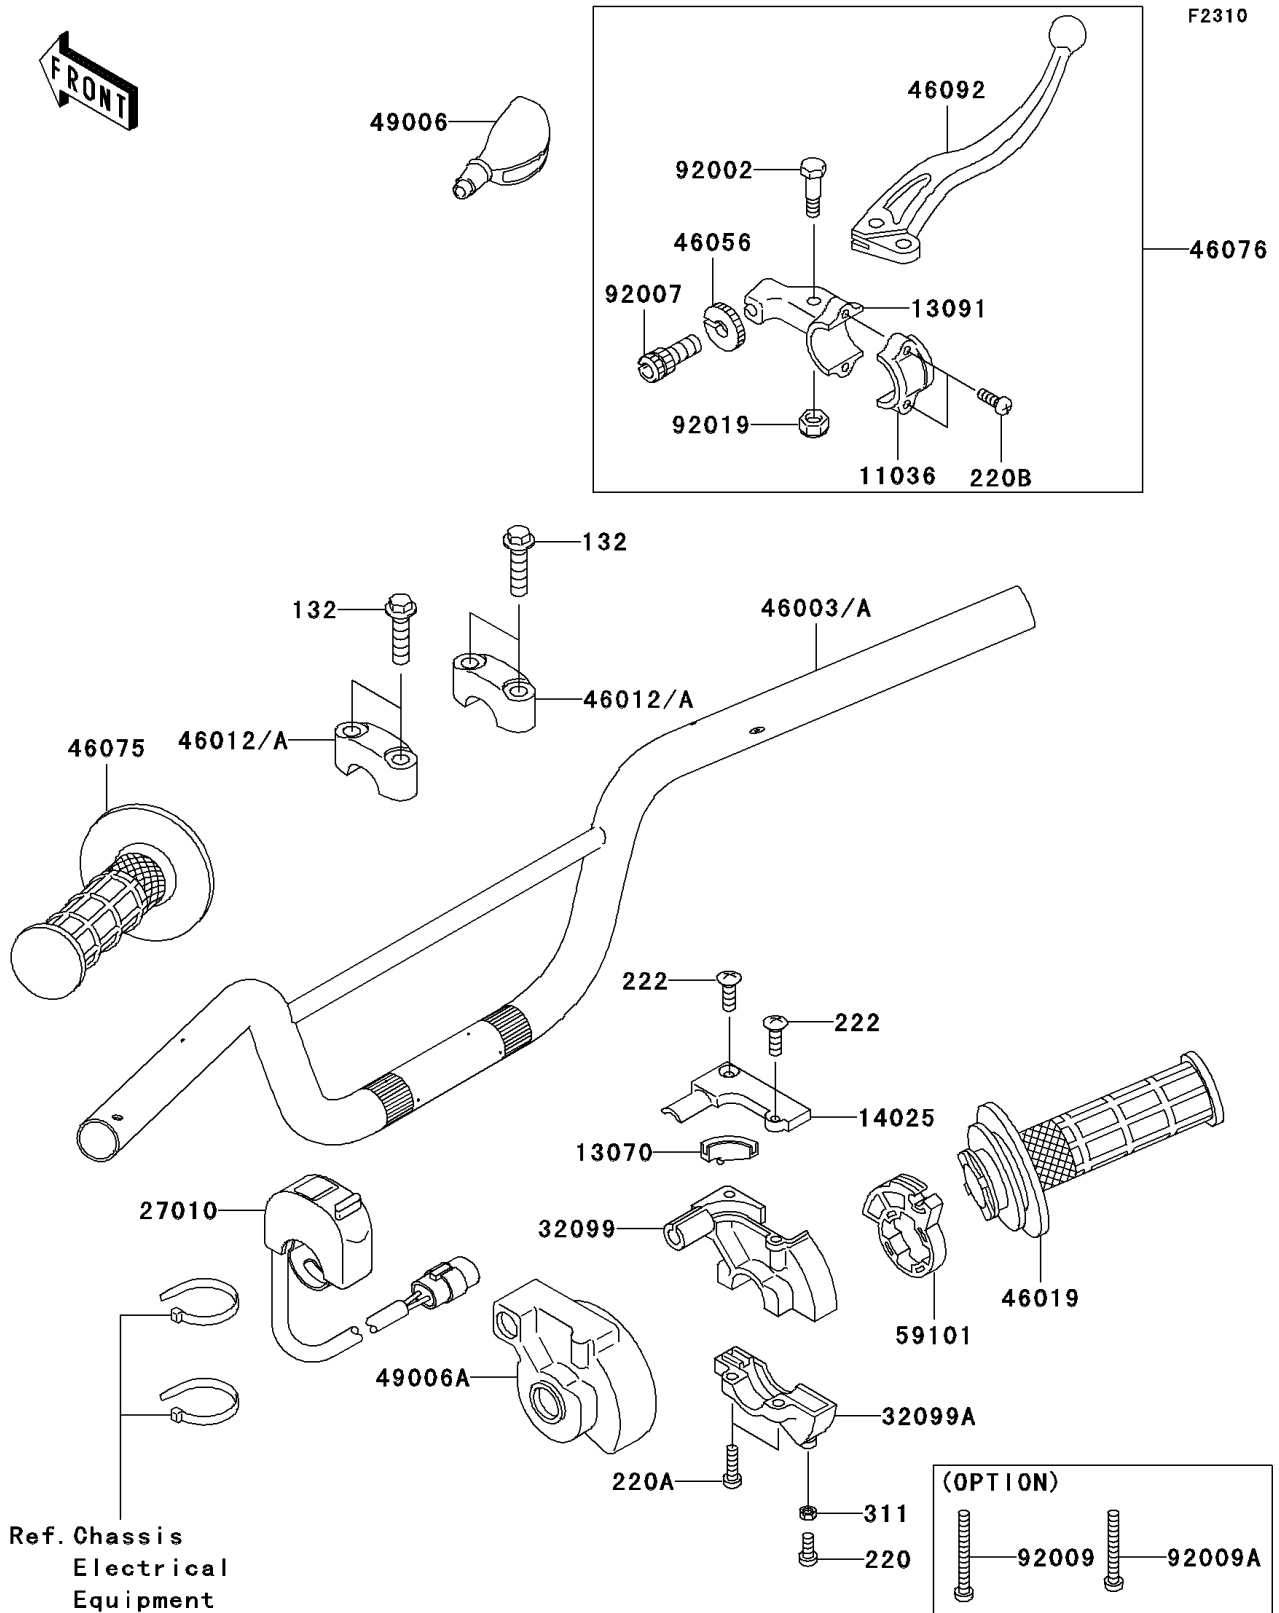

2002 KLX® 110 PARTS DIAGRAM

Handlebar

2002 KLX® 110 PARTS LIST

Handlebar

ITEM NAME	PART NUMBER	QUANTITY
BOLT-FLANGED-SMALL (Ref # 132)	132G0830	1
SCREW-PAN-CROS,5X12,BLACK (Ref # 220)	220C0512	1
SCREW-PAN-CROS,5X18 (Ref # 220A)	220C0518	1
SCREW-PAN-CROSS (Ref # 220B)	220F0514	1
SCREW-CSK-RD-CROS (Ref # 222)	222E0412	1
NUT-HEX (Ref # 311)	311C0500	1
BRACKET-A,LEVER HOLDER (Ref # 11036)	11036-1297	1
GUIDE,THROTTLE PEACE (Ref # 13070)	13070-1117	1
HOLDER,BRAKE LEVER (Ref # 13091)	13091-1135	1
COVER,THROTTLE CASE UPP (Ref # 14025)	14025-1646	1
SWITCH,ENGINE STOP (Ref # 27010)	27010-1332	1
CASE,THROTTLE UPP (Ref # 32099)	32099-1036	1
CASE,THROTTLE,LWR (Ref # 32099A)	32099-1220	1
HANDLE,SILVER (Ref # 46003A)	46003-1576-CE	1
HOLDER-HANDLE,UPP (Ref # 46012A)	46012-1191	1
GRIP-ASSY,THROTTLE (Ref # 46019)	46019-1054	1
NUT,CABLE ADJUST (Ref # 46056)	46056-006	1
GRIP,LH (Ref # 46075)	46075-1024	1
LEVER-ASSY-GRIP,RH (Ref # 46076)	46076-1107	1
LEVER-GRIP,BRAKE (Ref # 46092)	46092-1048	1
BOOT,LEVER HOLDER (Ref # 49006)	49006-1017	1
BOOT,THROTTLE CASE (Ref # 49006A)	49006-1097	1
REEL,THROTTLE (Ref # 59101)	59101-1104	1
BOLT,LEVER SET (Ref # 92002)	92002-1150	1
SCREW,CABLE ADJUST,7MM (Ref # 92007)	92007-1143	1
SCREW,5X47 (Ref # 92009)	92009-1989	1
SCREW,5X42 (Ref # 92009A)	92009-1998	1
NUT,LOCK,6MM (Ref # 92019)	92019-008	1