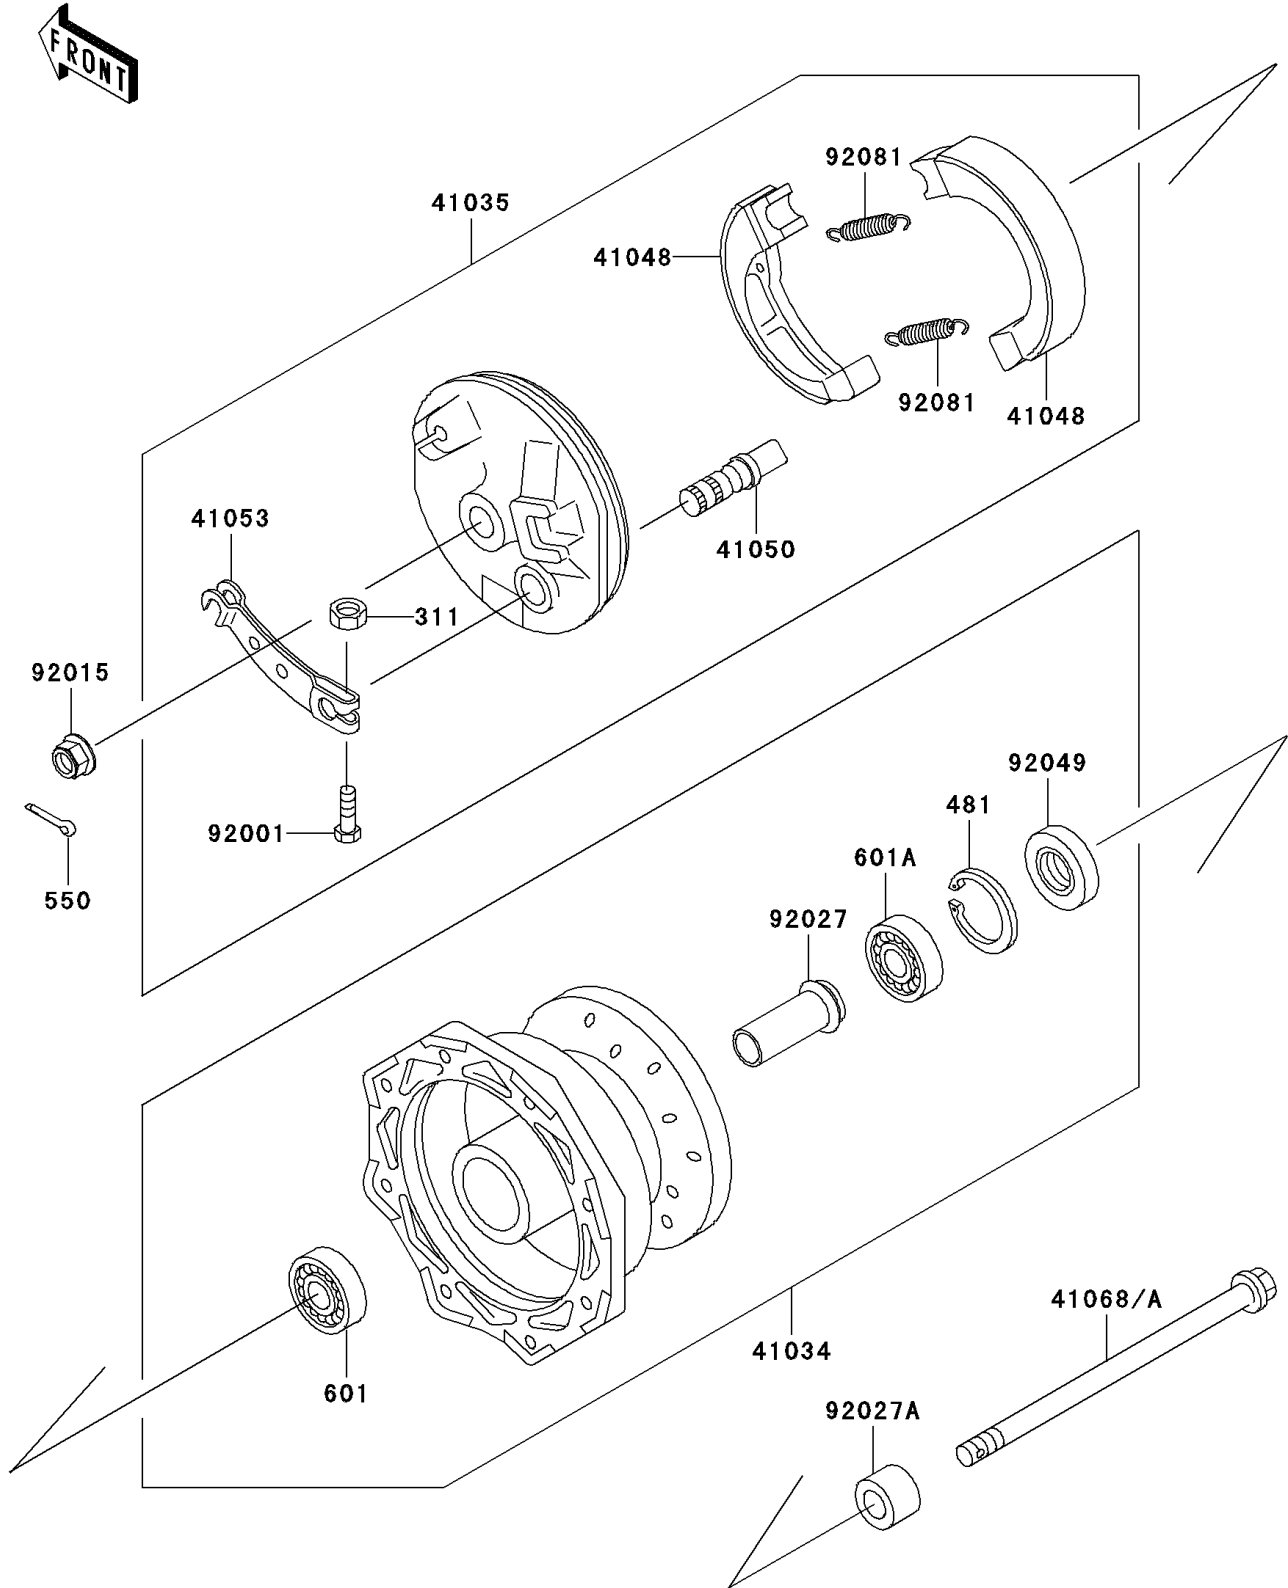

2002 KLX® 110 PARTS DIAGRAM

Front Hub

F2230

2002 KLX® 110 PARTS LIST

Front Hub

ITEM NAME	PART NUMBER	QUANTITY
NUT-HEX (Ref # 311)	311G0500	1
CIRCLIP-TYPE-C,35MM (Ref # 481)	481J3500	1
PIN-COTTER,2.5X20 (Ref # 550)	550S2520	1
BEARING-BALL,#6200UUC3 (Ref # 601)	601B6200UU	1
BEARING-BALL,#6300UUC3 (Ref # 601A)	601B6300UU	1
DRUM-ASSY,FRONT BRAKE (Ref # 41034)	41034-1343	1
PANEL-ASSY-BRAKE,FR (Ref # 41035)	41035-1543	1
SHOE-BRAKE (Ref # 41048)	41048-1083	1
CAM-BRAKE (Ref # 41050)	41050-1031	1
LEVER-BRAKE CAM,FR (Ref # 41053)	41053-1027	1
AXLE,FR (Ref # 41068A)	41068-1305	1
BOLT,5X25 (Ref # 92001)	92001-1695	1
NUT,FLANGED,10MM (Ref # 92015)	92015-1335	1
COLLAR,FRONT DRUM,L=54 (Ref # 92027)	92027-1470	1
COLLAR,FRONT AXLE,L=14.5 (Ref # 92027A)	92027-1472	1
SEAL-OIL,DD20357 (Ref # 92049)	92049-1095	1
SPRING,BRAKE SHOE (Ref # 92081)	92081-1564	1