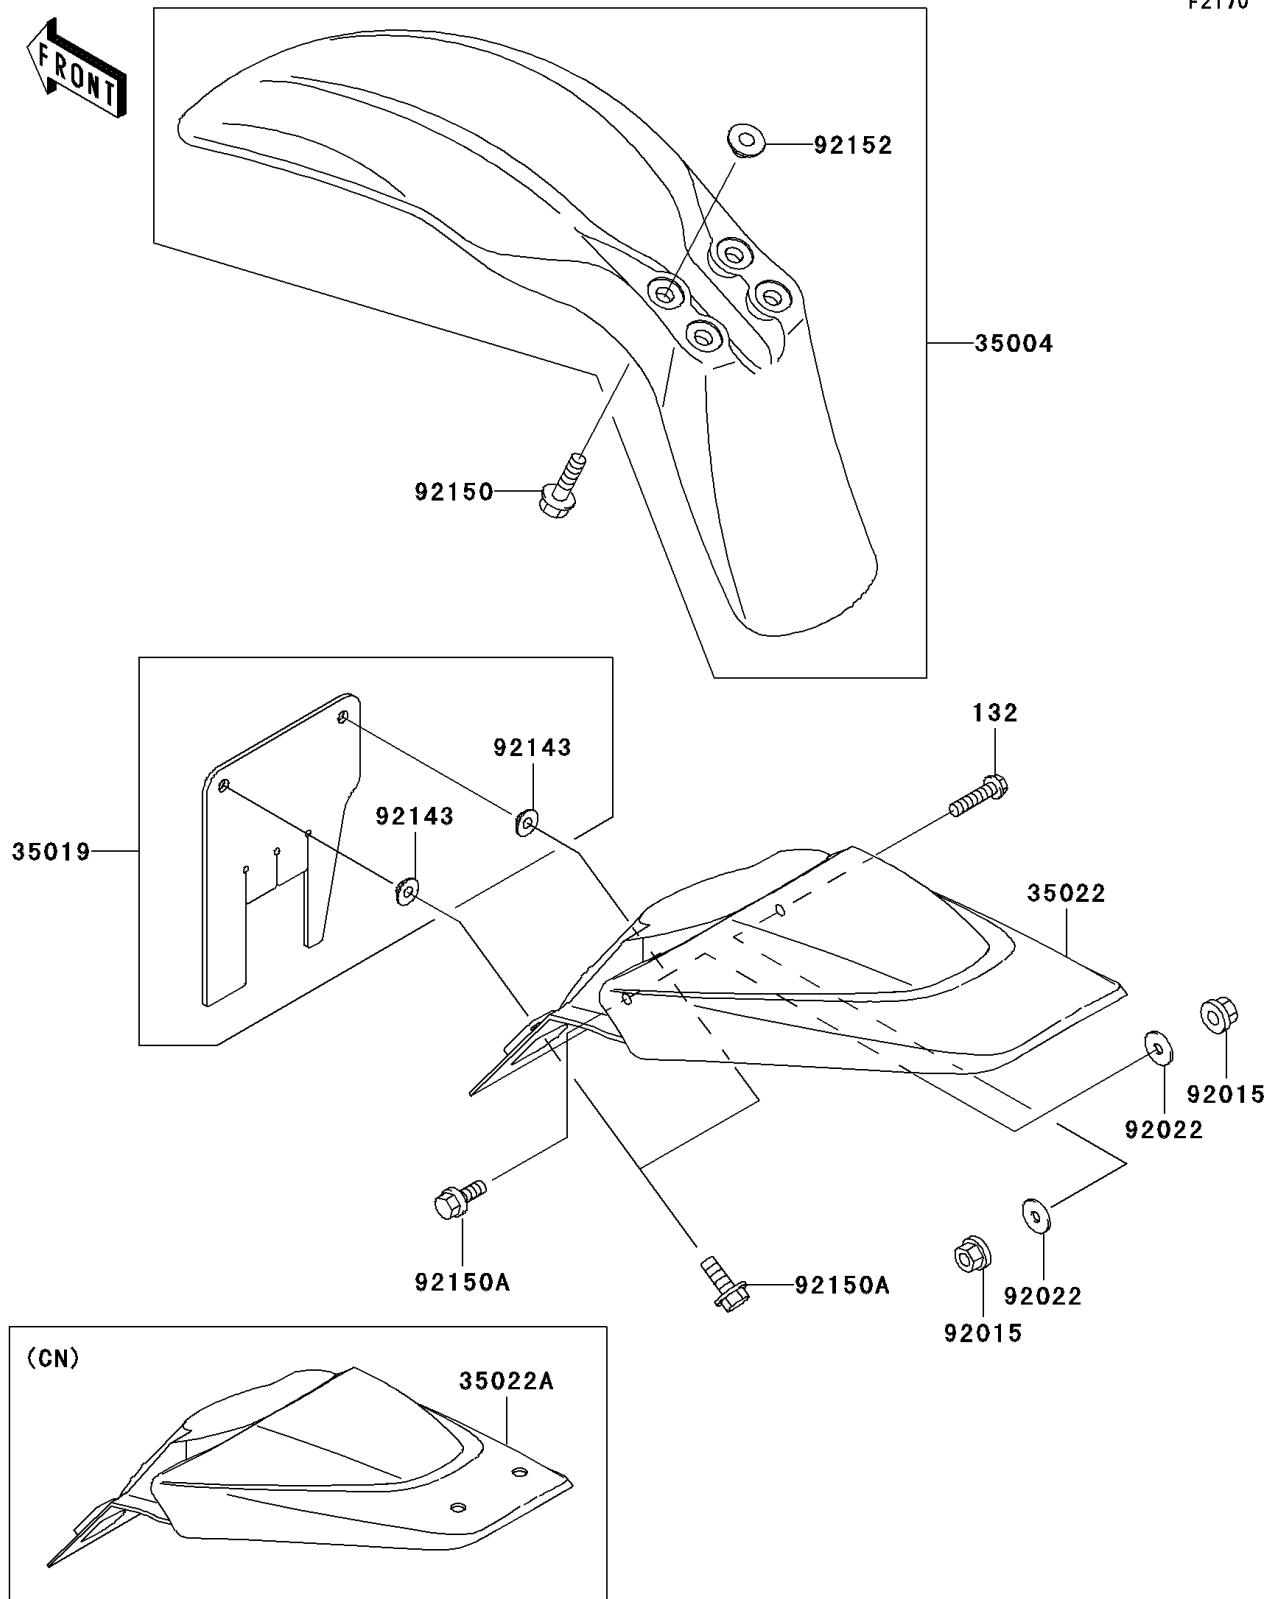

2002 KLX® 110 PARTS DIAGRAM

Fenders(A1/A2)

F2170

2002 KLX® 110 PARTS LIST

Fenders(A1/A2)

ITEM NAME	PART NUMBER	QUANTITY
BOLT-FLANGED-SMALL (Ref # 132)	132G0625	1
FENDER-FRONT,L.GREEN (Ref # 35004)	35004-1457-6W	1
FLAP (Ref # 35019)	35019-1397	1
NUT,FLANGED,6MM (Ref # 92015)	92015-1078	1
WASHER,6.5X20X1.6 (Ref # 92022)	92022-125	1
COLLAR (Ref # 92143)	92143-1087	1
BOLT,6X20 (Ref # 92150)	92150-1339	1
BOLT,FLANGED,6X16 (Ref # 92150A)	92150-1506	1
COLLAR (Ref # 92152)	92152-1255	1
FENDER-COMP-REAR,L.GREEN (Ref # 35022)	35022-1342-6W	1
FENDER-COMP-REAR,L.GREEN (Ref # 35022A)	35022-1364-6W	1