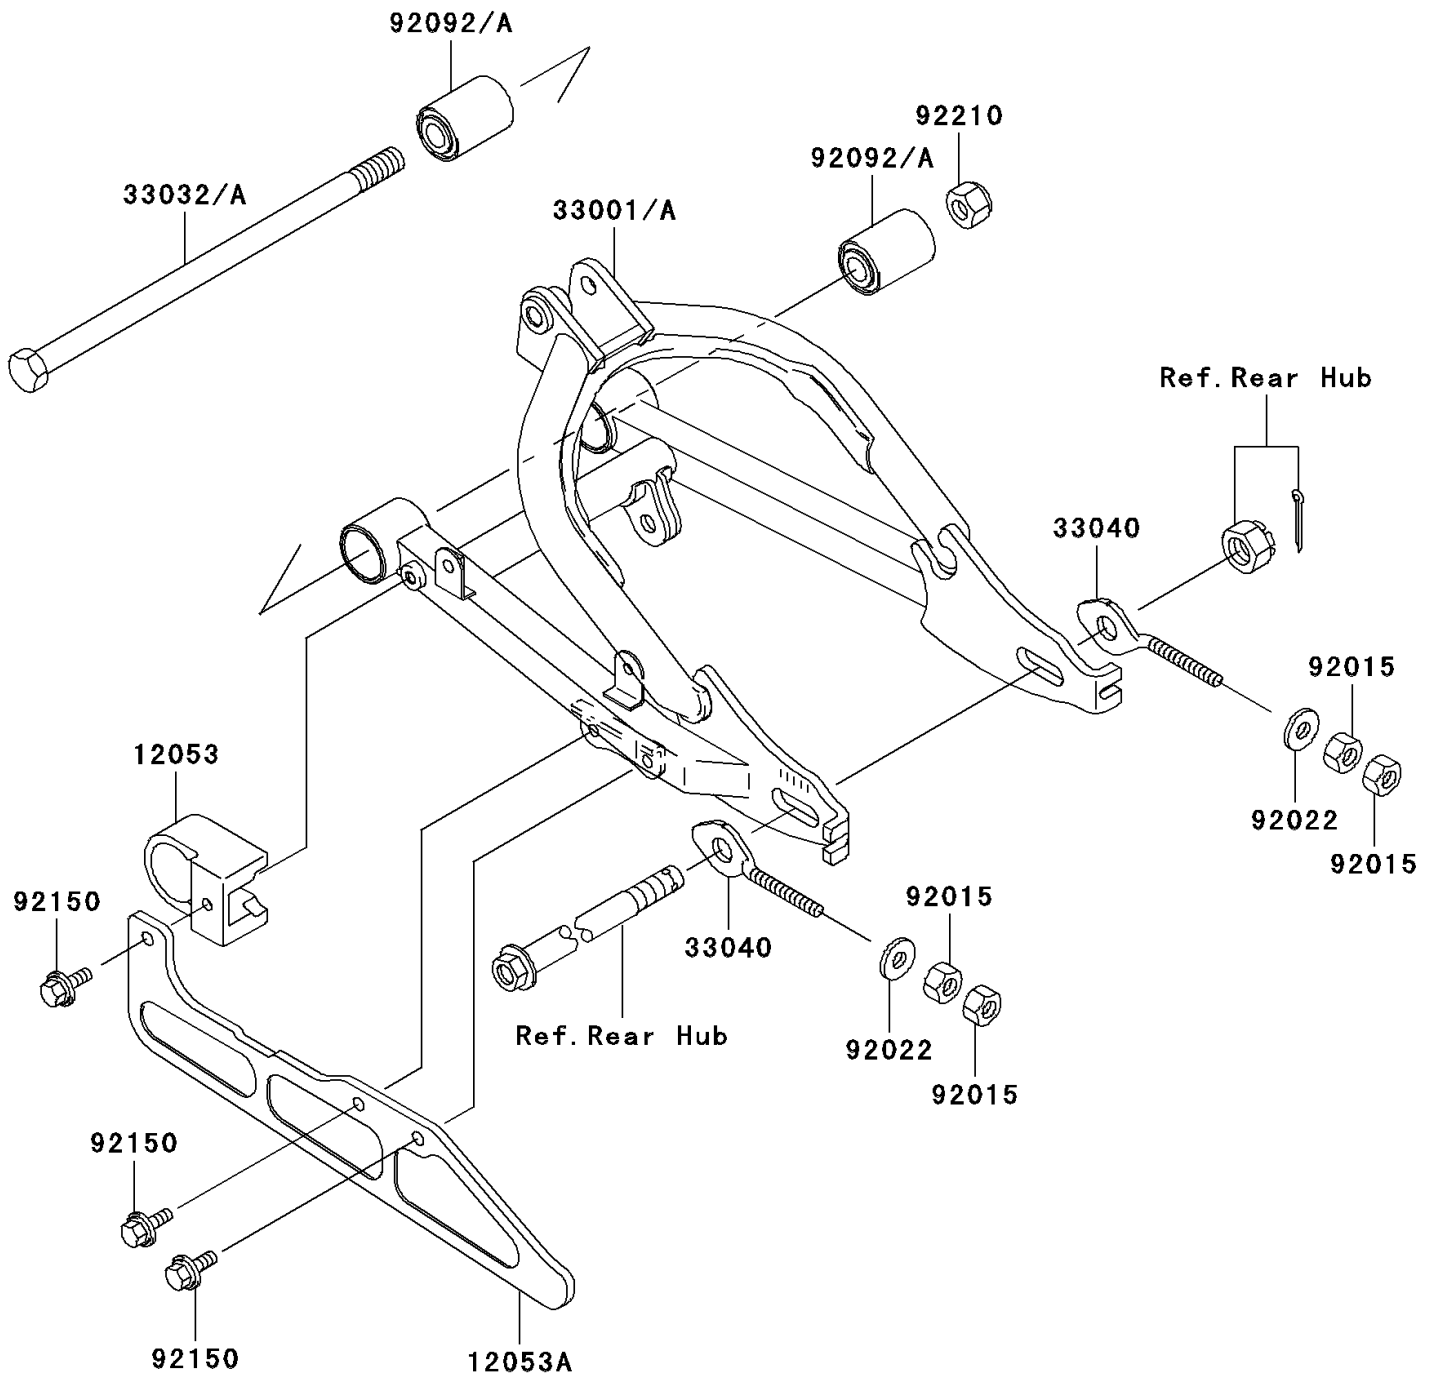

2002 KLX®110 PARTS DIAGRAM

Swingarm

F2141

2002 KLX® 110 PARTS LIST

Swingarm

ITEM NAME	PART NUMBER	QUANTITY
GUIDE-CHAIN,FR (Ref # 12053)	12053-1459	1
GUIDE-CHAIN,RR (Ref # 12053A)	12053-1460	1
ARM-COMP-SWING,SILVER (Ref # 33001)	33001-1622-CE	1
SHAFT-SWING ARM (Ref # 33032A)	33032-1203	1
ADJUSTER-CHAIN (Ref # 33040)	33040-1006	1
NUT,6MM (Ref # 92015)	92015-1391	1
WASHER,6.5X16X2 (Ref # 92022)	92022-1565	1
BUSHING-RUBBER (Ref # 92092)	92092-005	1
BOLT,6X20 (Ref # 92150)	92150-1339	1
NUT,LOCK,12MM (Ref # 92210)	92210-1373	1