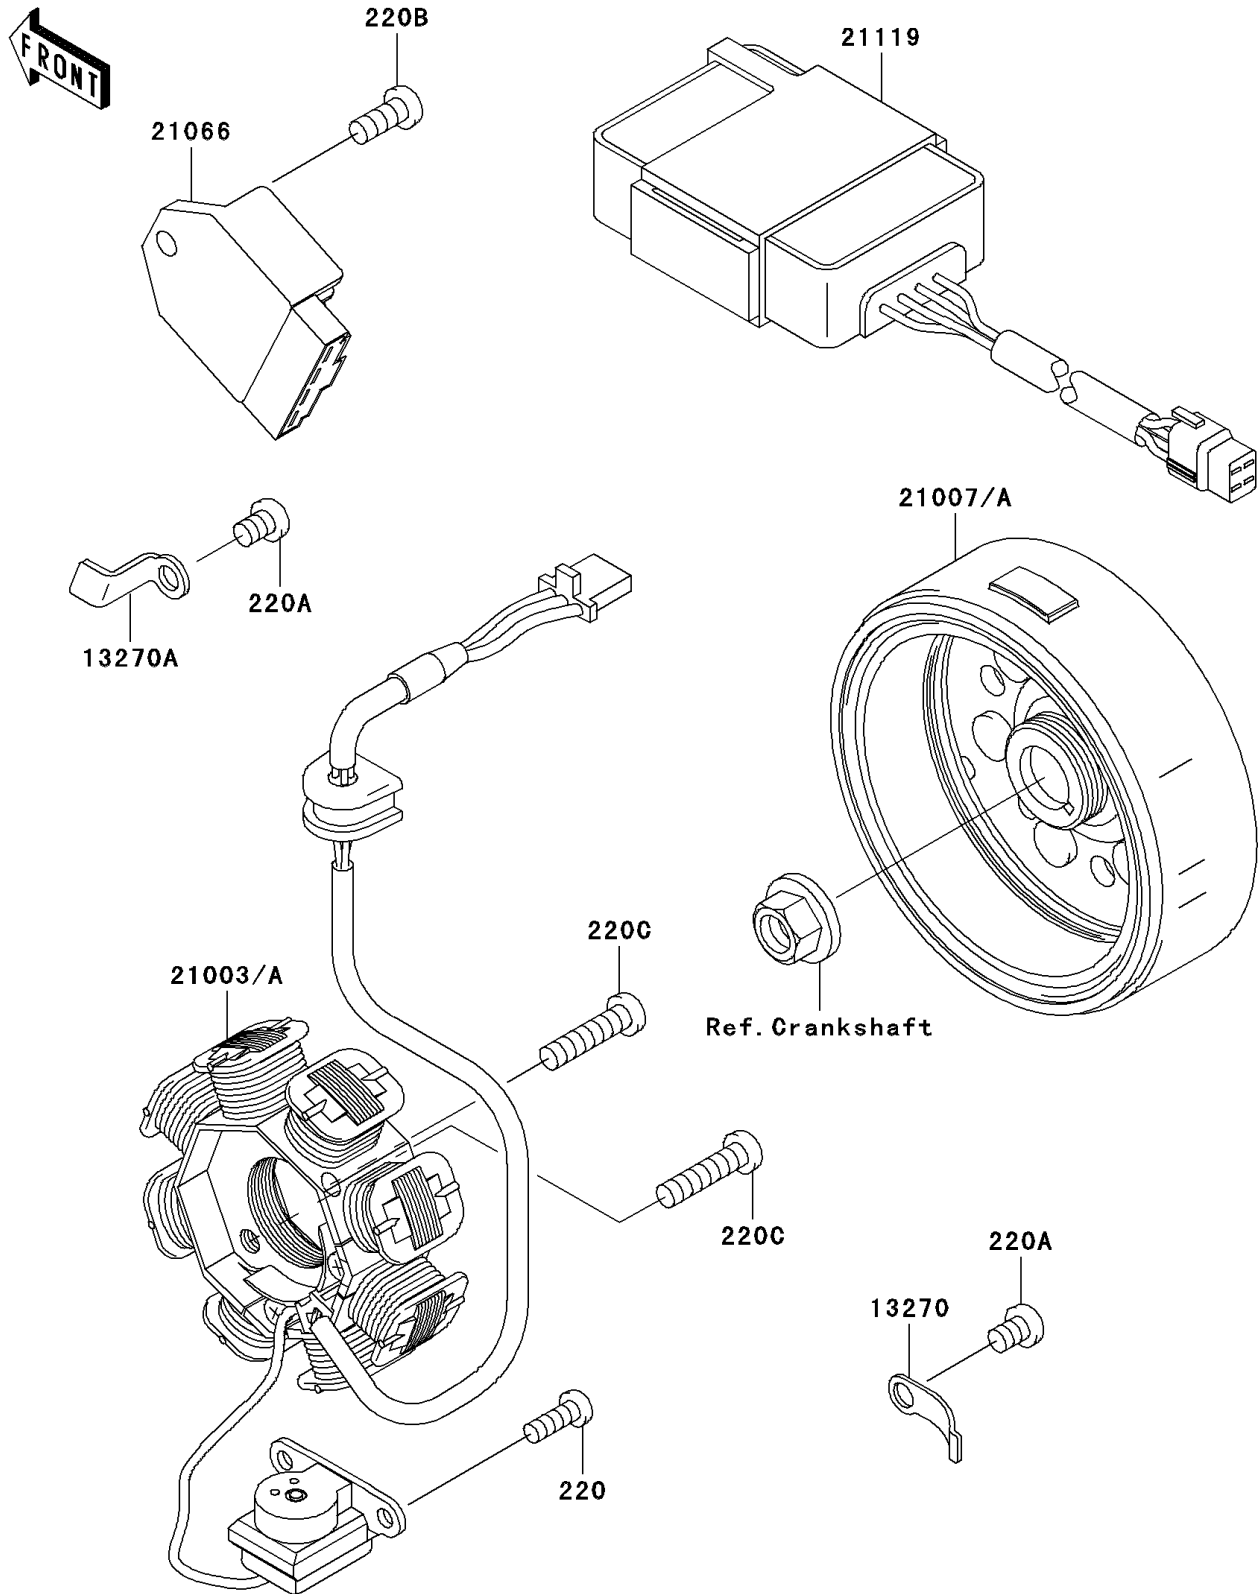

2002 KLX® 110 PARTS DIAGRAM

Generator

E1810

2002 KLX® 110 PARTS LIST

Generator

ITEM NAME	PART NUMBER	QUANTITY
SCREW-PAN-CROS (Ref # 220)	220B0514	1
SCREW-PAN-CROS,6X8 (Ref # 220A)	220B0608	1
SCREW-PAN-CROS,6X14 (Ref # 220B)	220B0614	1
SCREW-PAN-CROS,6X25 (Ref # 220C)	220B0625	1
PLATE (Ref # 13270)	13270-1754	1
PLATE (Ref # 13270A)	13270-1961	1
STATOR (Ref # 21003)	21003-1337	1
ROTOR (Ref # 21007)	21007-1373	1
REGULATOR-VOLTAGE (Ref # 21066)	21066-1086	1
IGNITER (Ref # 21119)	21119-1612	1