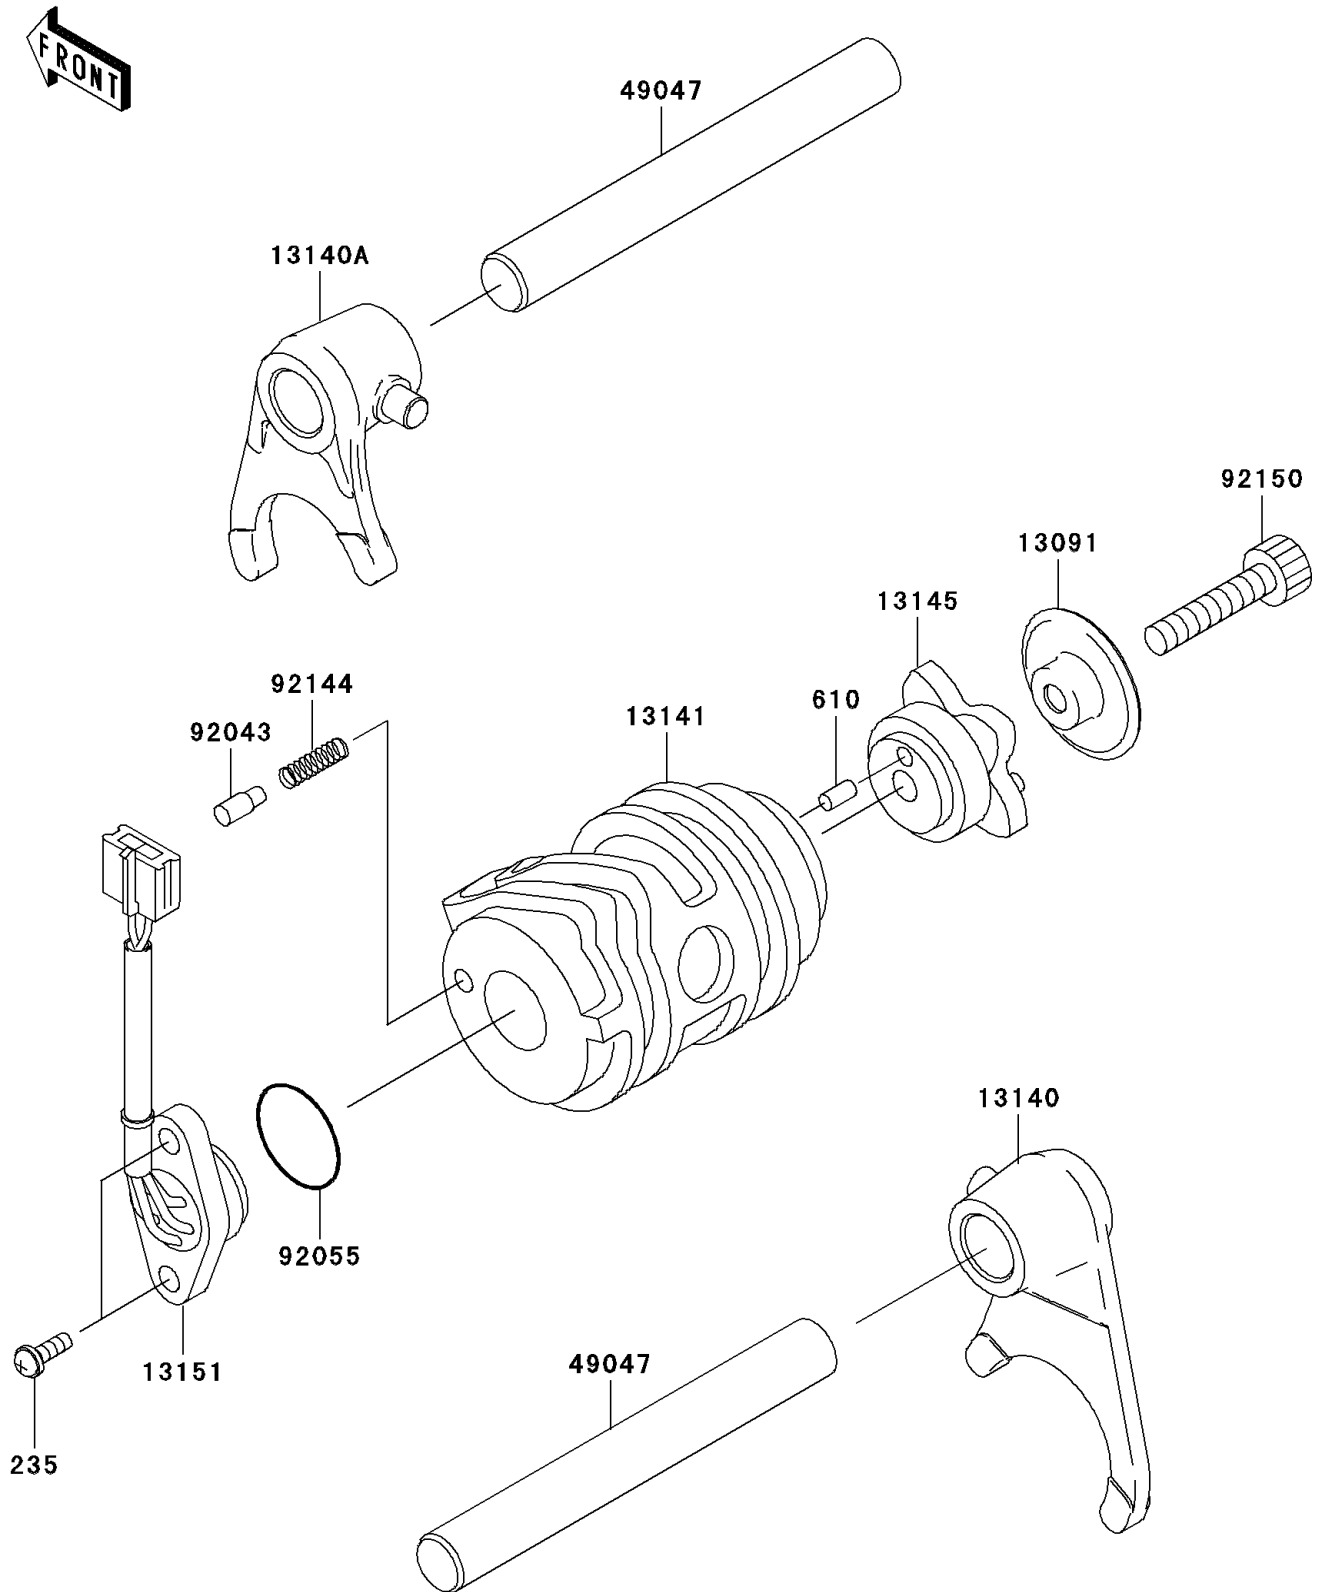

2002 KLX® 110 PARTS DIAGRAM

Gear Change Drum/Shift Fork(s)(A1)

E1362

2002 KLX® 110 PARTS LIST

Gear Change Drum/Shift Fork(s)(A1)

ITEM NAME	PART NUMBER	QUANTITY
SCREW-PAN-WP-CROS (Ref # 235)	235B0514	1
ROLLER,4X8 (Ref # 610)	610A0408	1
HOLDER (Ref # 13091)	13091-1086	1
FORK-SHIFT (Ref # 13140)	13140-1263	1
FORK-SHIFT (Ref # 13140A)	13140-1289	1
DRUM-CHANGE (Ref # 13141)	13141-1226	1
CAM-CHANGE DRUM (Ref # 13145)	13145-1081	1
SWITCH-COMP (Ref # 13151)	13151-1082	1
ROD-SHIFT (Ref # 49047)	49047-1058	1
PIN (Ref # 92043)	92043-1385	1
RING-O (Ref # 92055)	92055-091	1
SPRING (Ref # 92144)	92144-1245	1
BOLT,SOCKET,6X30 (Ref # 92150)	92150-1433	1