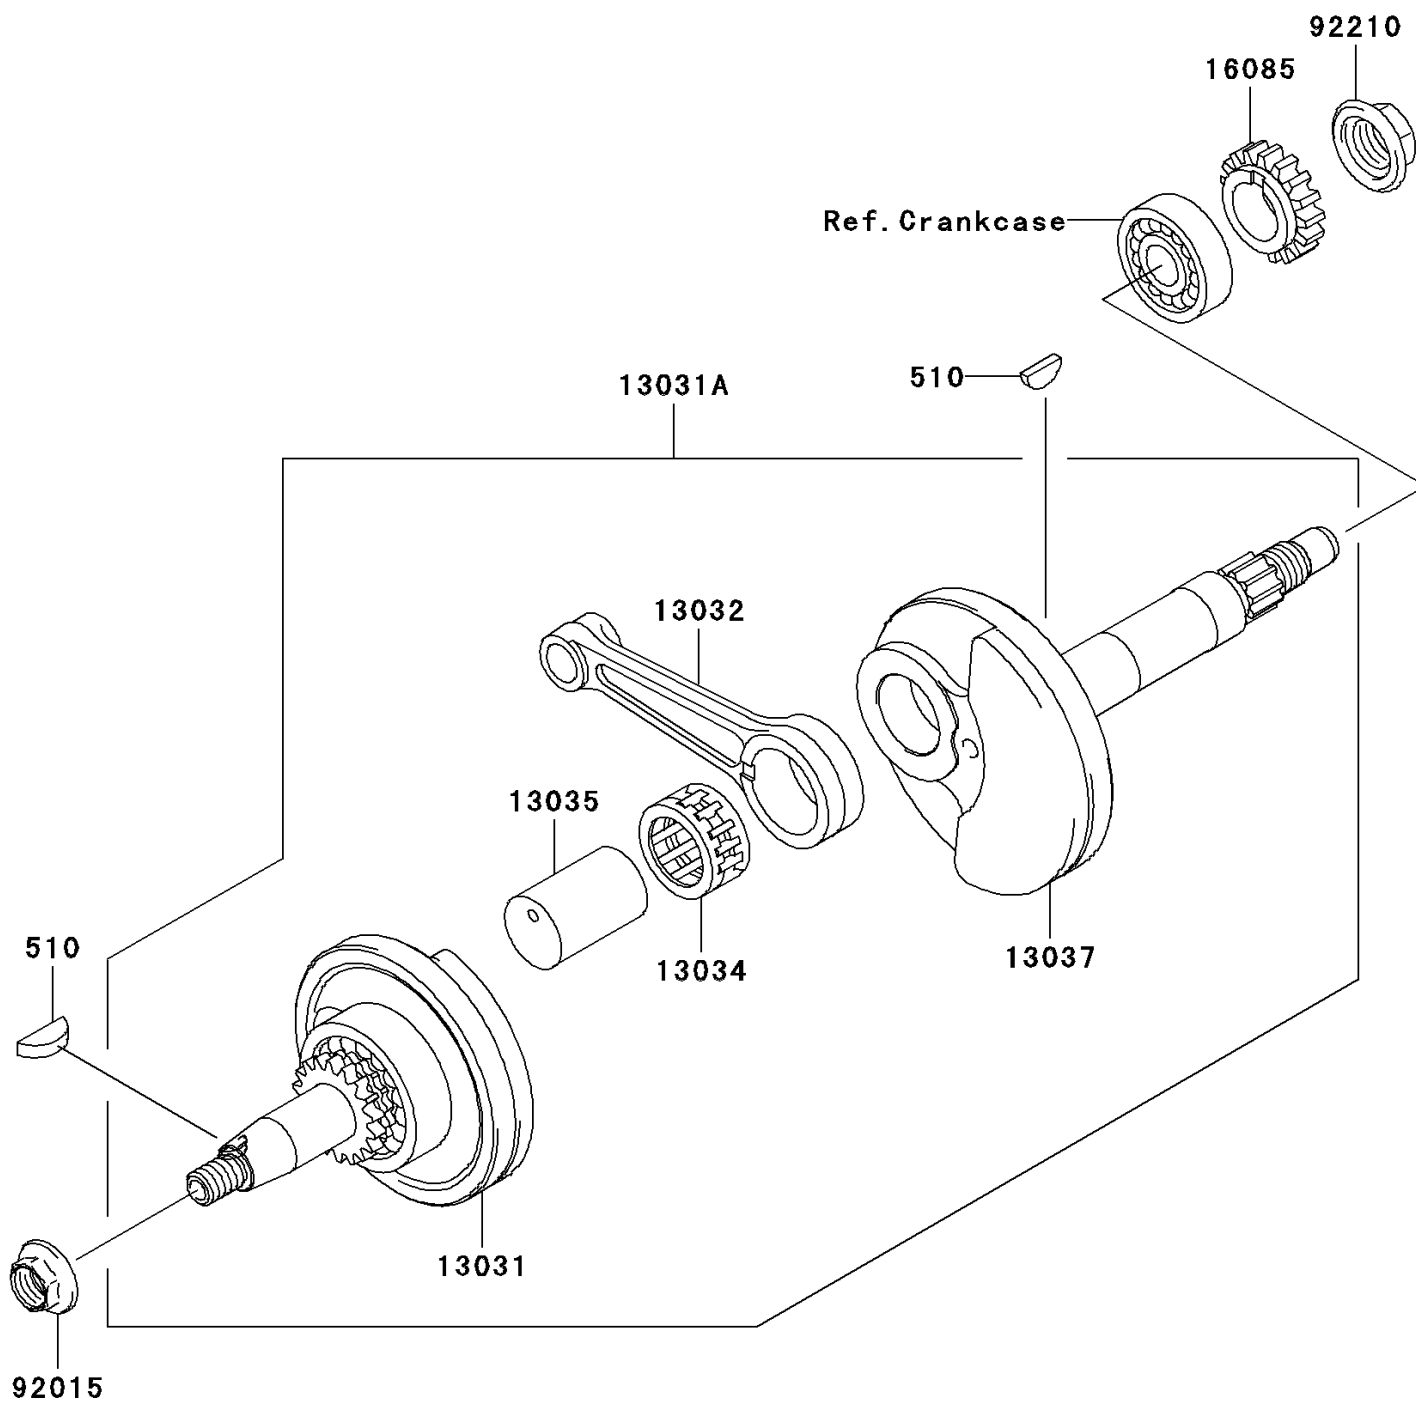

2002 KLX® 110 PARTS DIAGRAM

Crankshaft(A1)

E1321

2002 KLX® 110 PARTS LIST

Crankshaft(A1)

ITEM NAME	PART NUMBER	QUANTITY
KEY-WOODRUFF (Ref # 510)	510A3200	1
CRANKSHAFT-COMP,LH (Ref # 13031)	13031-1462	1
CRANKSHAFT-COMP (Ref # 13031A)	13031-1486	1
ROD-CONNECTING (Ref # 13032)	13032-1250	1
BEARING-BIG END,B4 (Ref # 13034)	13034-1100	1
PIN-CRANK (Ref # 13035)	13035-1083	1
CRANKSHAFT,RH (Ref # 13037)	13037-1481	1
GEAR,OIL PUMP,28T (Ref # 16085)	16085-1267	1
NUT,FLANGED,10MM (Ref # 92015)	92015-077	1
NUT,14MM (Ref # 92210)	92210-1374	1