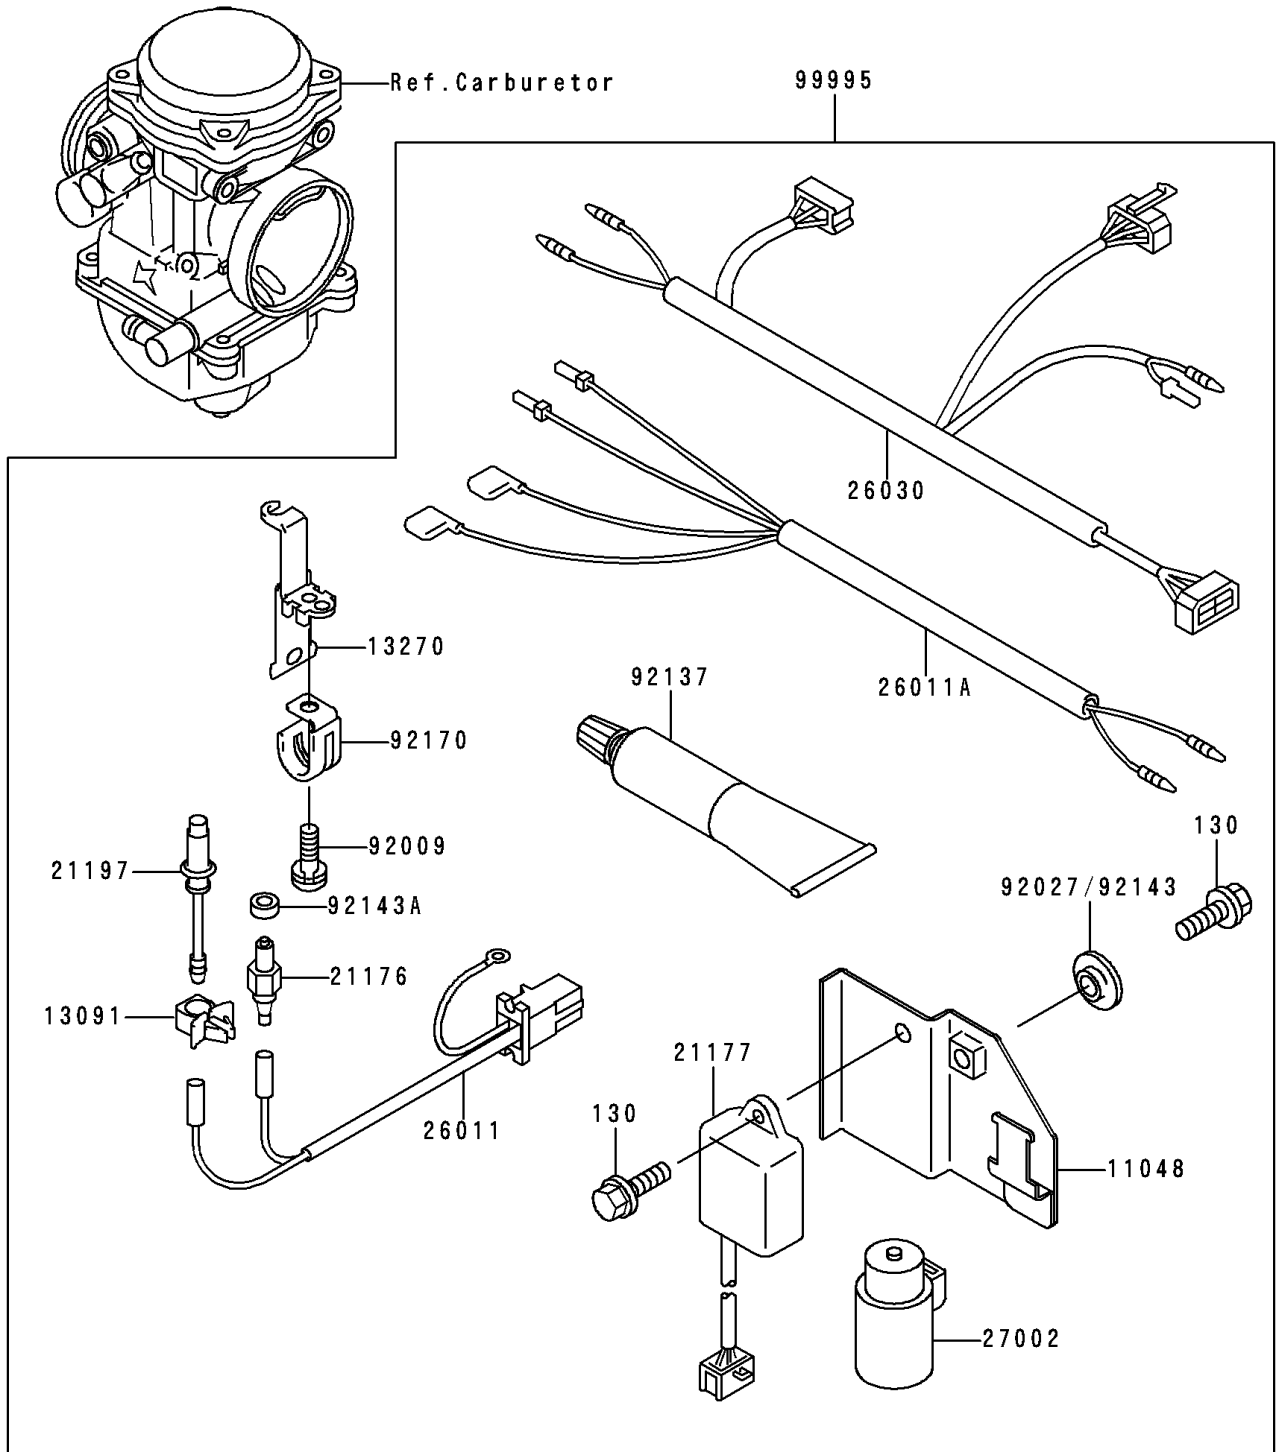

## 1996 Bayou® 400 4x4 PARTS DIAGRAM

Optional Parts(Carburetor)

F2890A

## 1996 Bayou® 400 4x4 PARTS LIST

Optional Parts(Carburetor)

ITEM NAME	PART NUMBER	QUANTITY
BOLT-FLANGED,6X14,BLACK (Ref # 130)	130J0614	1
BRACKET,ELECTRIC (Ref # 11048)	11048-1966	1
HOLDER,HEATER (Ref # 13091)	13091-1866	1
PLATE,HEATER STAY (Ref # 13270)	13270-1145	1
SENSOR (Ref # 21176)	21176-1069	1
CONTROLLER (Ref # 21177)	21177-1056	1
HEATER (Ref # 21197)	21197-1003	1
WIRE-LEAD (Ref # 26011)	26011-1606	1
WIRE-LEAD (Ref # 26011A)	26011-1614	1
HARNESS,RR (Ref # 26030)	26030-1421	1
RELAY-ASSY (Ref # 27002)	27002-1095	1
SCREW (Ref # 92009)	92009-1706	1
COLLAR,L=3.5 (Ref # 92027)	92027-1018	1
SILICONE COMPOUND (Ref # 92137)	92137-1001	1
COLLAR,L=5 (Ref # 92143)	92143-1087	1
COLLAR (Ref # 92143A)	92143-1747	1
CLAMP,HARNESS (Ref # 92170)	92170-1396	1
KIT.WARMER (Ref # 99995)	99995-1422	1