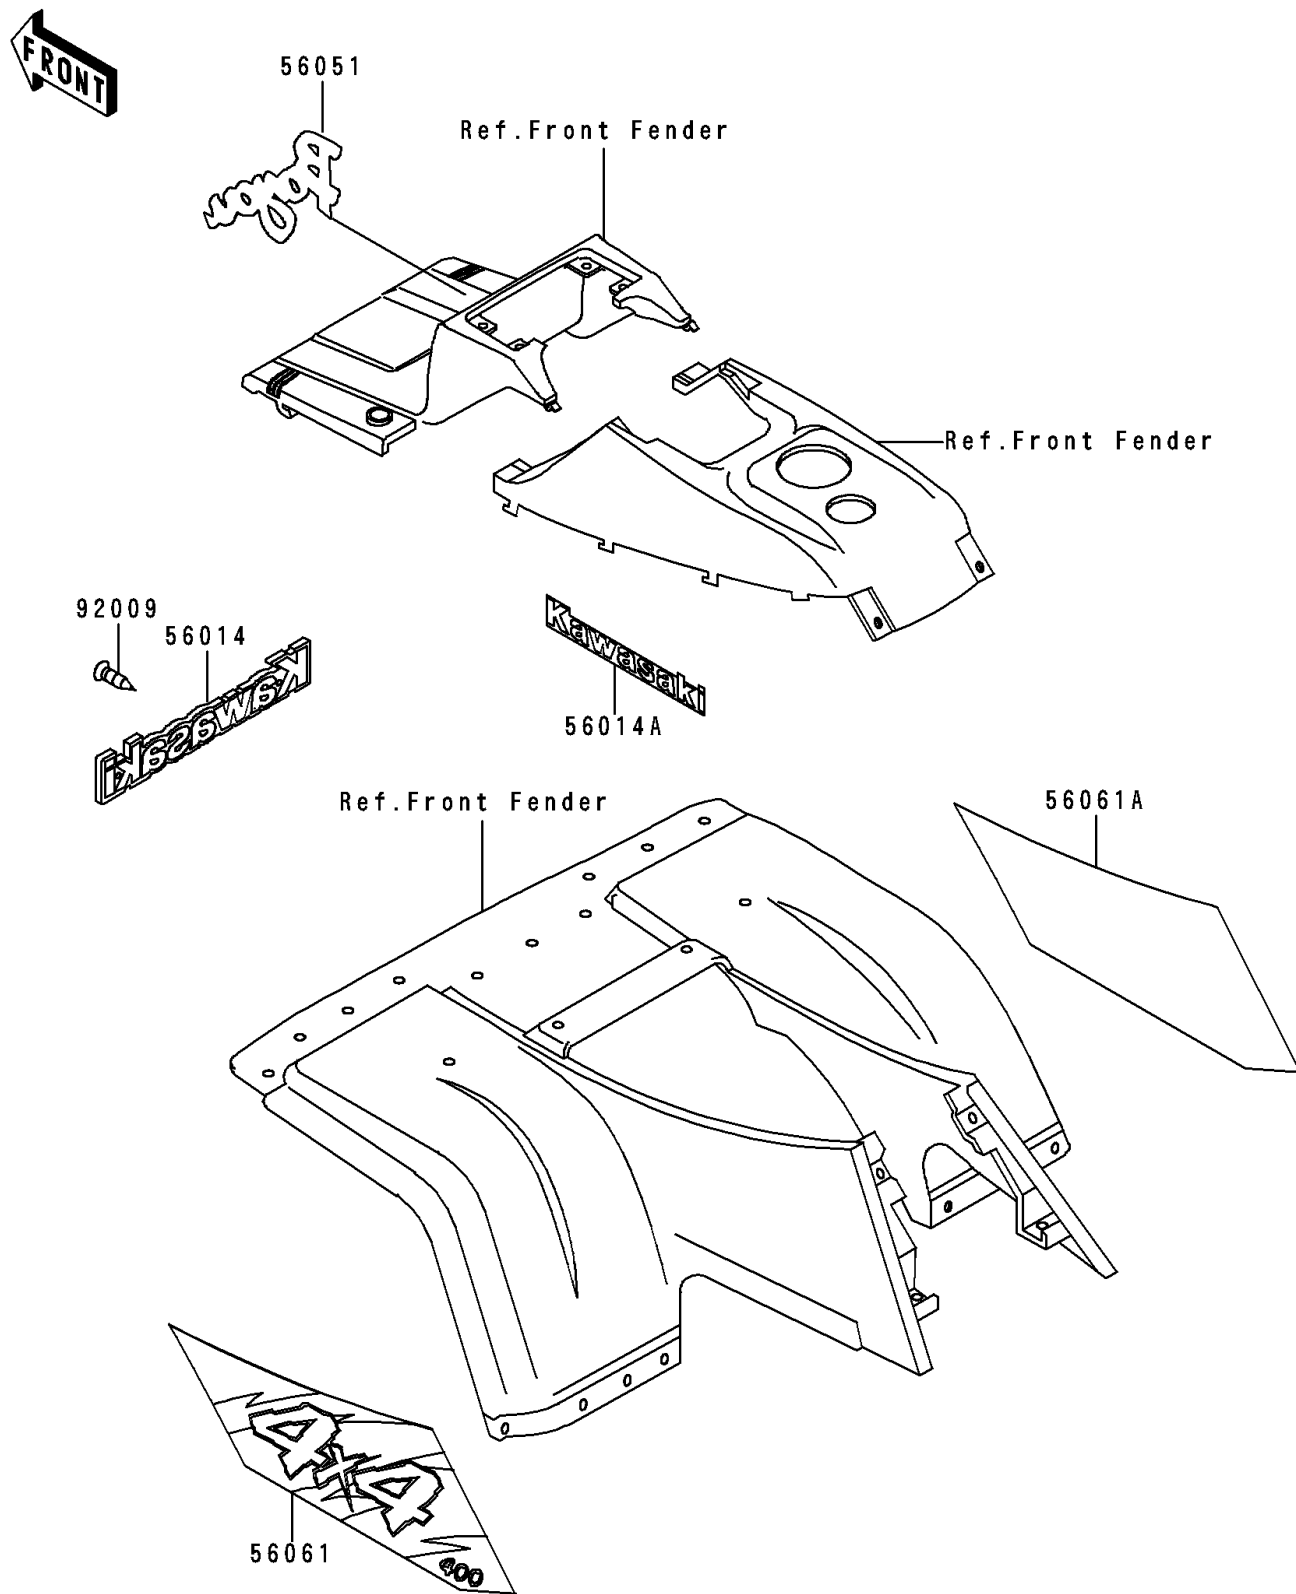

## 1996 Bayou® 400 4x4 PARTS DIAGRAM

Decals(Ebony)(KLF400-B4)

F2861

## 1996 Bayou® 400 4x4 PARTS LIST

Decals(Ebony)(KLF400-B4)

ITEM NAME	PART NUMBER	QUANTITY
EMBLEM,KAWASAKI (Ref # 56014)	56014-1278	1
EMBLEM,KAWASAKI (Ref # 56014A)	56014-1307	1
MARK,BAYOU (Ref # 56051)	56051-1172	1
PATTERN,FR FENDER,LH (Ref # 56061)	56061-1445	1
PATTERN,FR FENDER,RH (Ref # 56061A)	56061-1446	1
SCREW,TAPPING,3X10 (Ref # 92009)	92009-1680	1