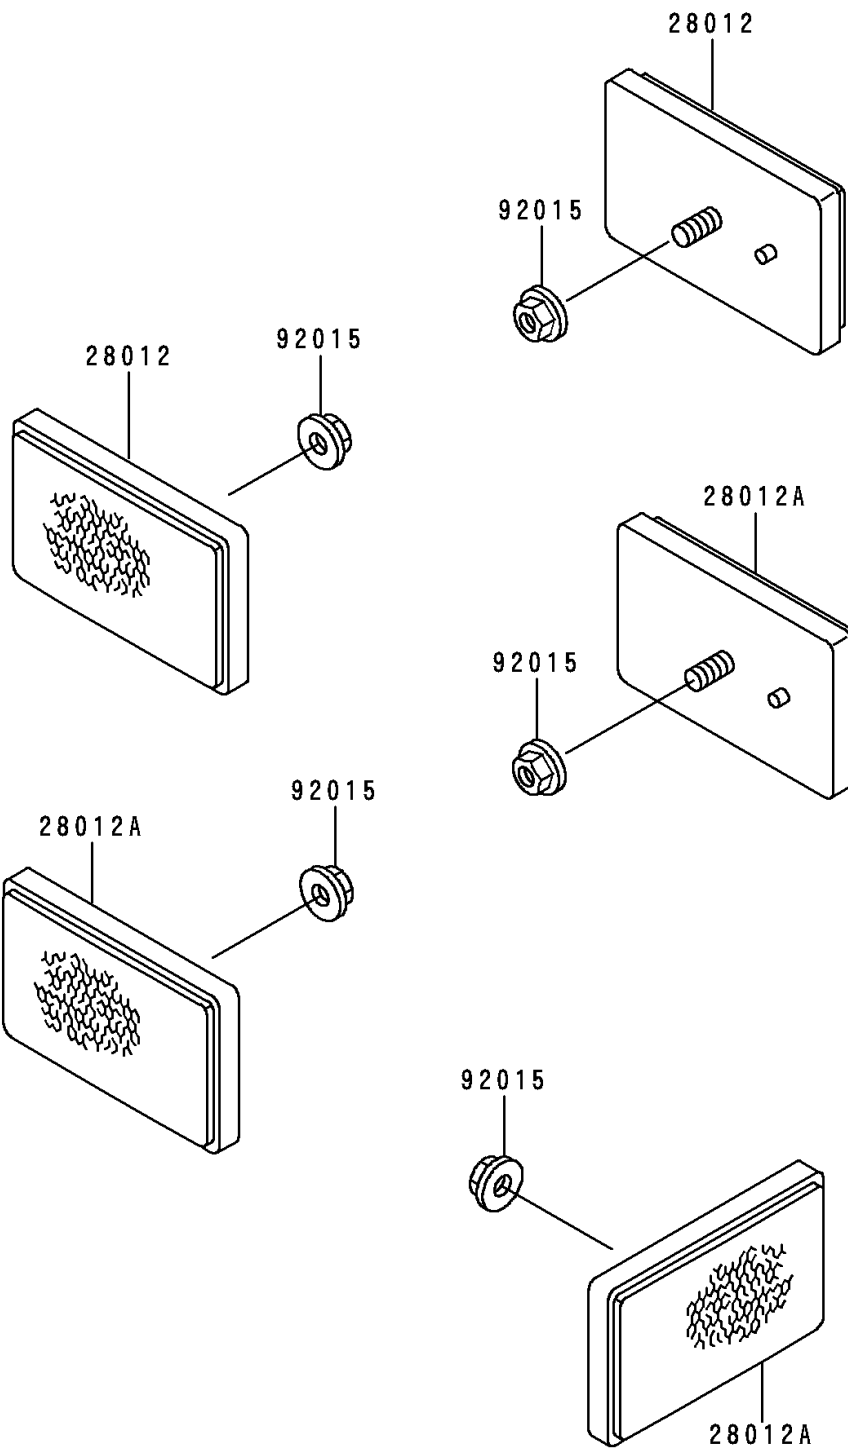

1996 Bayou® 400 4x4 PARTS DIAGRAM

Reflectors

F2790

1996 Bayou® 400 4x4 PARTS LIST

Reflectors

ITEM NAME	PART NUMBER	QUANTITY
REFLECTOR-REFLEX (Ref # 28012)	28012-1003	1
REFLECTOR-REFLEX,RR (Ref # 28012A)	28012-1078	1
NUT,FLANGED,5MM (Ref # 92015)	92015-1259	1