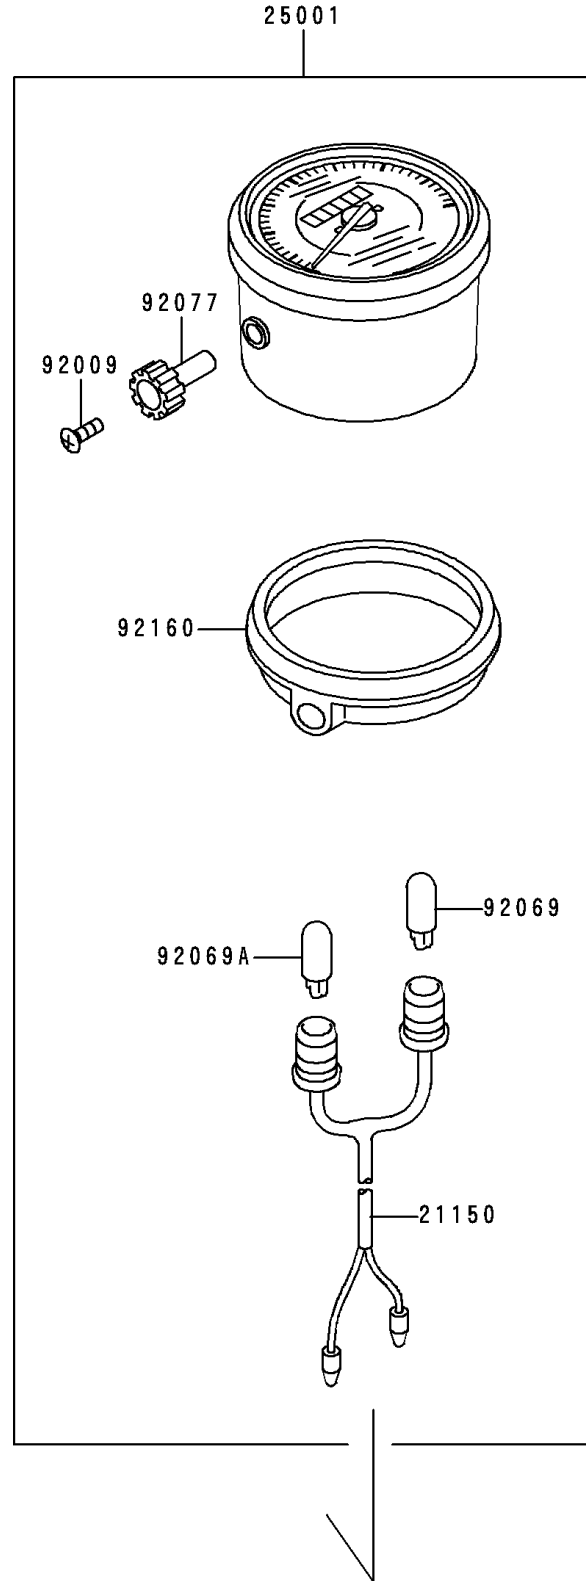

## 1996 Bayou® 400 4x4 PARTS DIAGRAM

Meter(s)

F2530

## 1996 Bayou® 400 4x4 PARTS LIST

Meter(s)

ITEM NAME	PART NUMBER	QUANTITY
BOLT-UPSET-WS-SMALL (Ref # 183)	183J0814	1
NUT-HEX (Ref # 311)	311C0500	1
CORD-ASSY,SPEEDOMETER (Ref # 21150)	21150-1056	1
METER-ASSY,SPEED,KPH (Ref # 25001)	25001-1894	1
BRACKET-METER (Ref # 25008)	25008-1191	1
WASHER,5.2X16X1.2 (Ref # 25009)	25009-004	1
DAMPER,METER (Ref # 25019)	25019-023	1
SCREW,2X6,BLACK (Ref # 92009)	92009-1172	1
BULB,12V 1.7W (Ref # 92069)	92069-1059	1
BULB,12V 1.7W (Ref # 92069A)	92069-1070	1
KNOB,METER (Ref # 92077)	92077-1073	1
DAMPER,SPEEDOMETER (Ref # 92160)	92160-1064	1