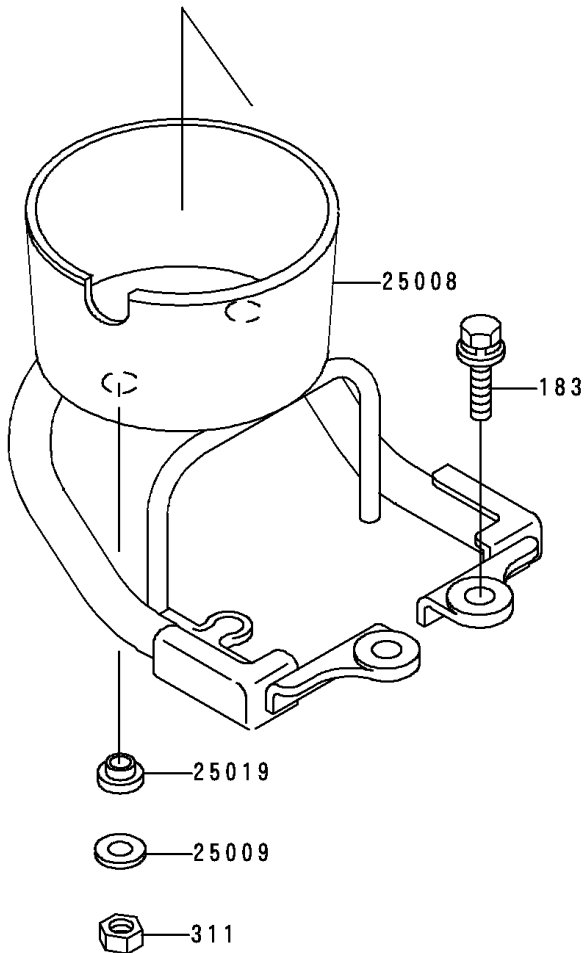

## 1996 Bayou® 400 4x4 PARTS DIAGRAM

Meter(s)

F2530

## 1996 Bayou® 400 4x4 PARTS LIST

Meter(s)

ITEM NAME	PART NUMBER	QUANTITY
BOLT-UPSET-WS-SMALL (Ref # 183)	183J0814	1
NUT-HEX (Ref # 311)	311C0500	1
CORD-ASSY,SPEEDOMETER (Ref # 21150)	21150-1056	1
METER-ASSY,SPEED,KPH (Ref # 25001)	25001-1894	1
BRACKET-METER (Ref # 25008)	25008-1191	1
WASHER,5.2X16X1.2 (Ref # 25009)	25009-004	1
DAMPER,METER (Ref # 25019)	25019-023	1
SCREW,2X6,BLACK (Ref # 92009)	92009-1172	1
BULB,12V 1.7W (Ref # 92069)	92069-1059	1
BULB,12V 1.7W (Ref # 92069A)	92069-1070	1
KNOB,METER (Ref # 92077)	92077-1073	1
DAMPER,SPEEDOMETER (Ref # 92160)	92160-1064	1