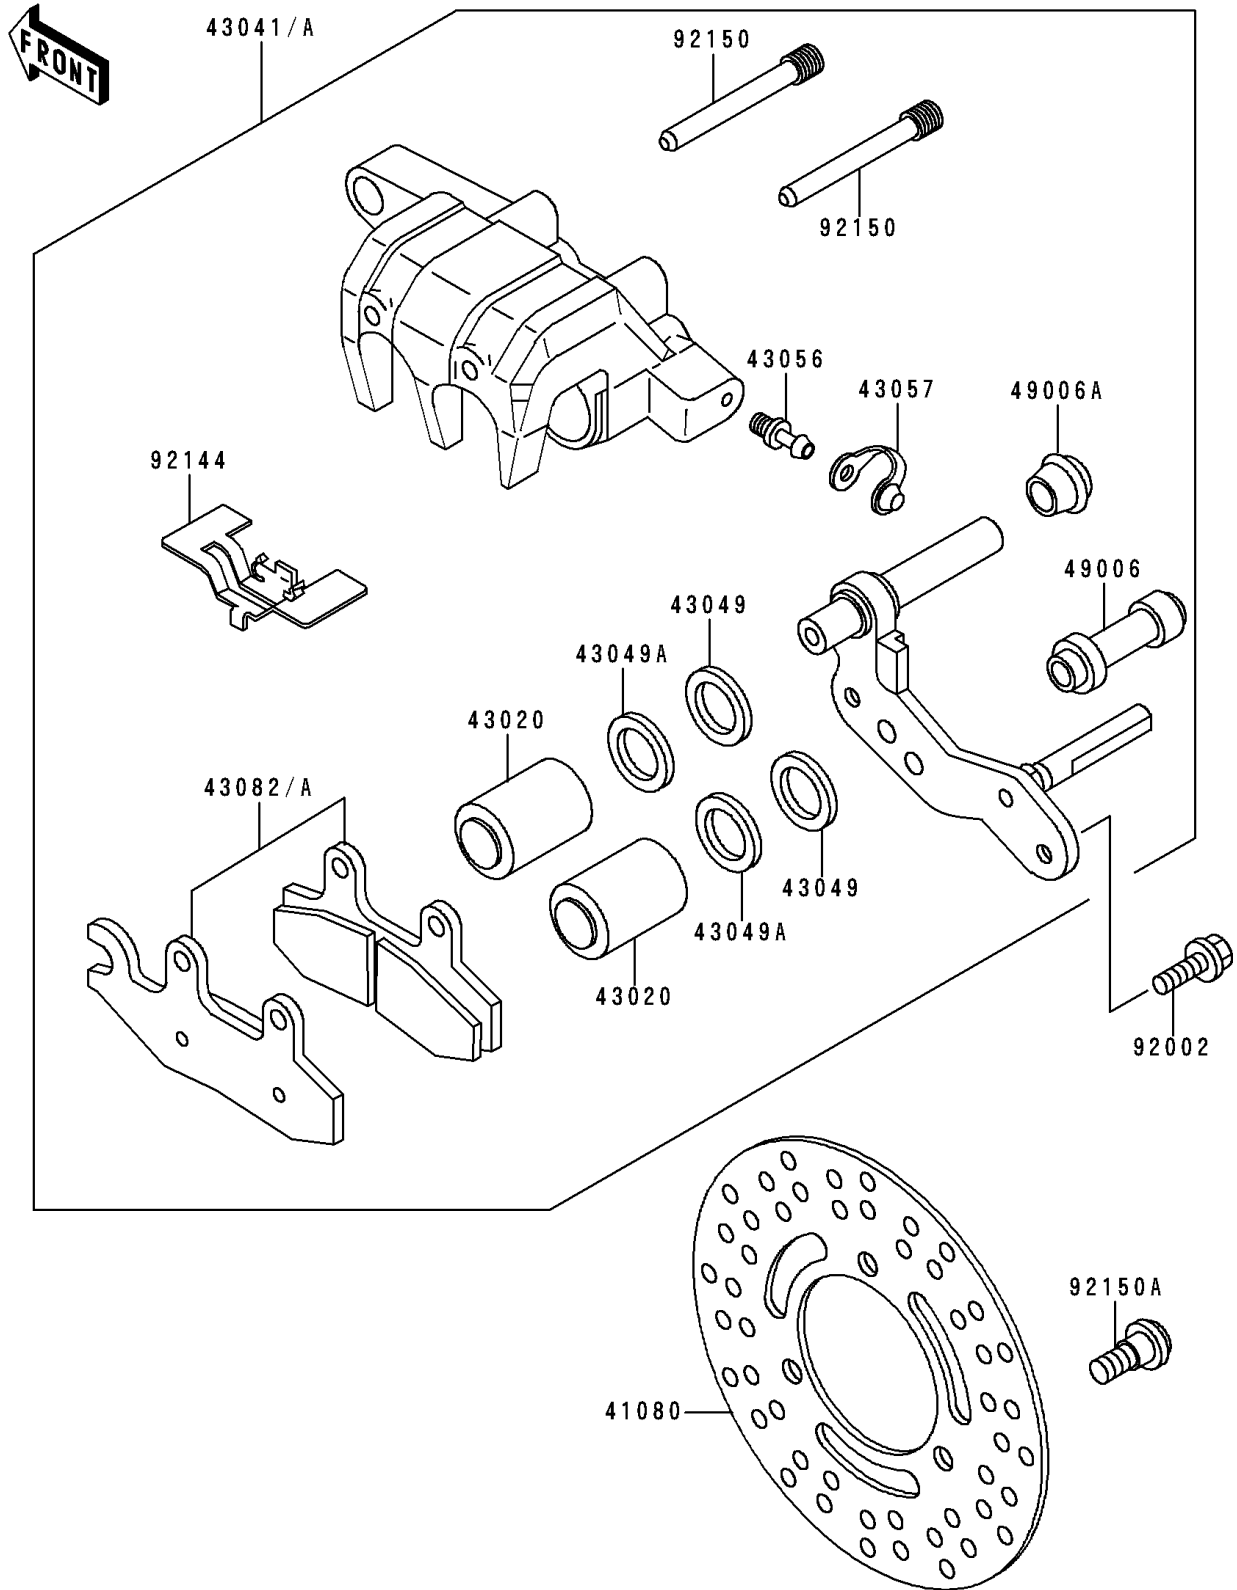

1996 Bayou® 400 4x4 PARTS DIAGRAM

Front Brake

F2292

1996 Bayou[®] 400 4x4 PARTS LIST

Front Brake

ITEM NAME	PART NUMBER	QUANTITY
DISC,FR (Ref # 41080)	41080-1216	1
PISTON-COMP-BRAKE (Ref # 43020)	43020-1101	1
CALIPER-ASSY,FR,LH (Ref # 43041)	43041-1518	1
CALIPER-ASSY,FR,RH (Ref # 43041A)	43041-1519	1
PACKING (Ref # 43049)	43049-1063	1
PACKING (Ref # 43049A)	43049-1064	1
BREATHER-BRAKE (Ref # 43056)	43056-1055	1
CAP-BREATHER (Ref # 43057)	43057-1001	1
PAD-ASSY-BRAKE,FR,LH (Ref # 43082)	43082-1093	1
PAD-ASSY-BRAKE,FR,RH (Ref # 43082A)	43082-1094	1
BOOT,CALIPER (Ref # 49006)	49006-1088	1
BOOT,CALIPER (Ref # 49006A)	49006-1242	1
BOLT,FLANGED,8X13 (Ref # 92002)	92002-1737	1
SPRING,PAD (Ref # 92144)	92144-1319	1
BOLT (Ref # 92150)	92150-1144	1
BOLT,SOCKET,8X20 (Ref # 92150A)	92150-1760	1