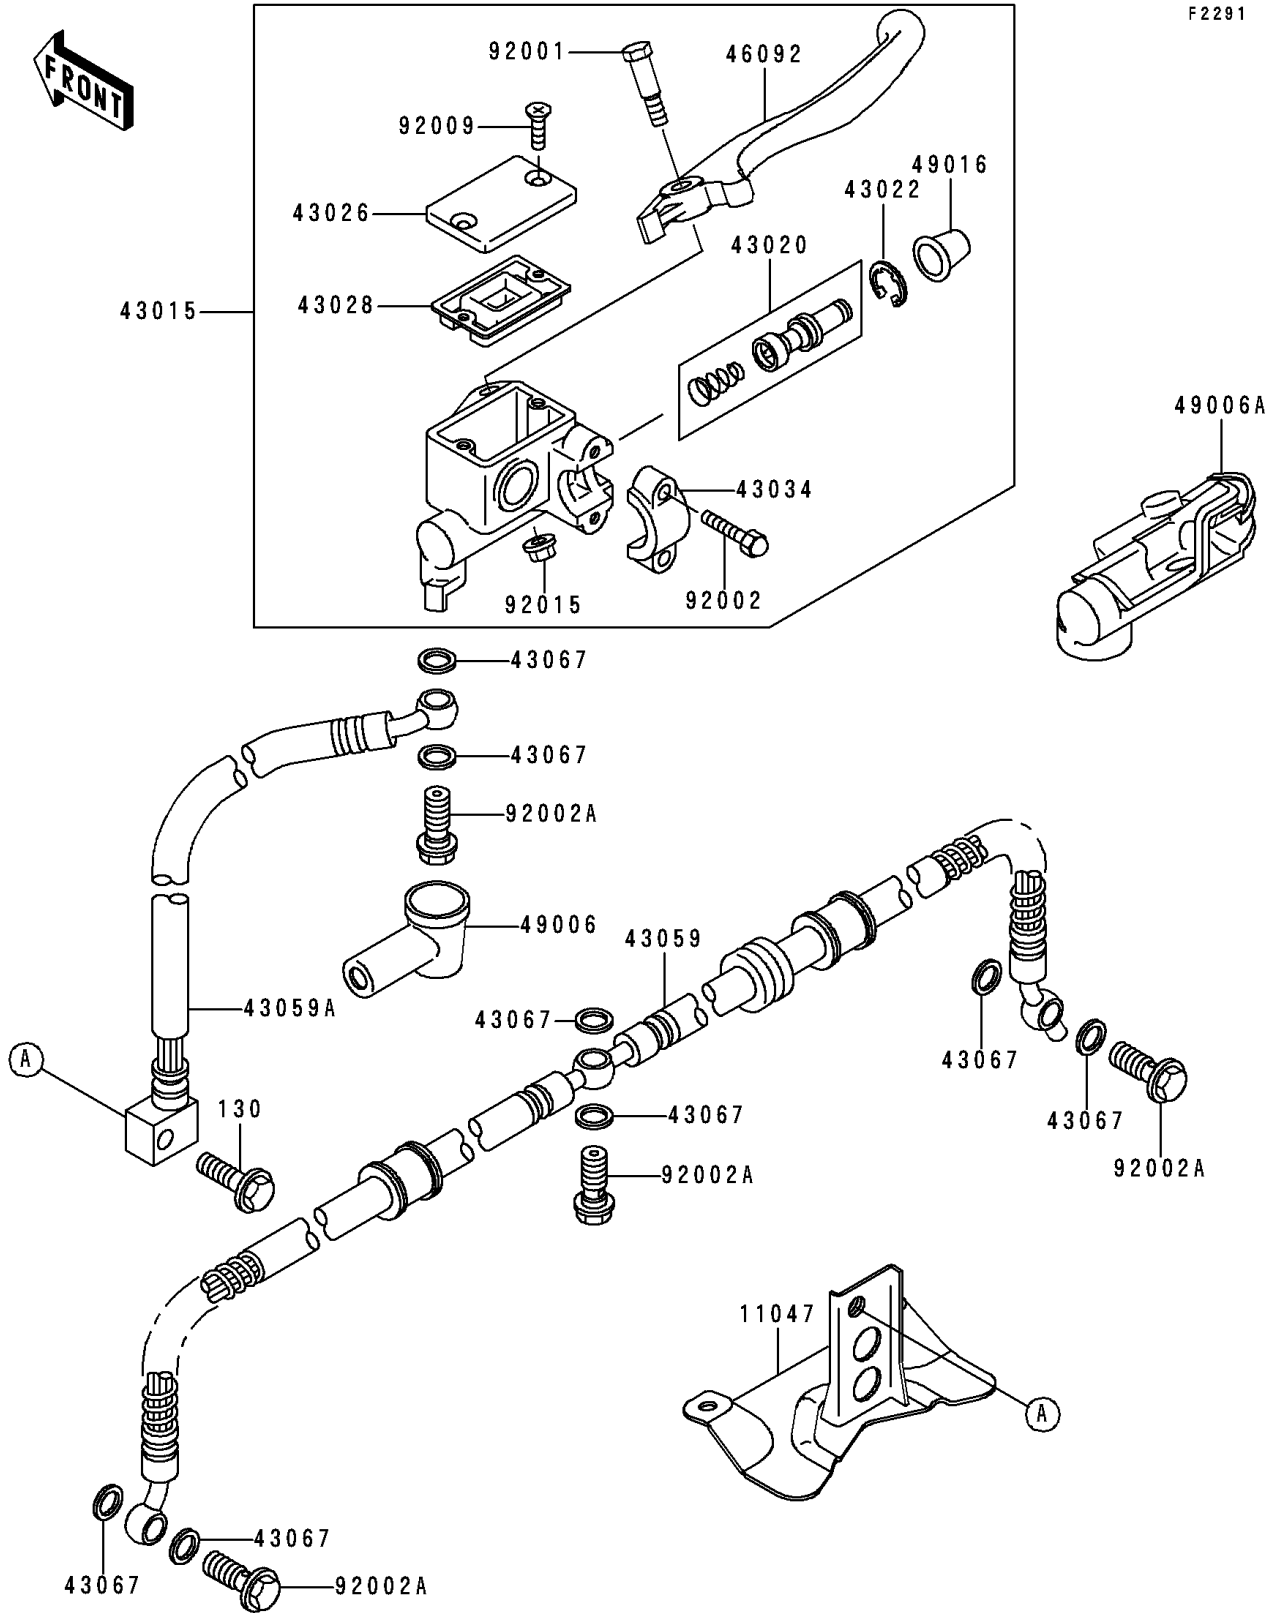

## 1996 Bayou® 400 4x4 PARTS DIAGRAM

Front Master Cylinder

## 1996 Bayou® 400 4x4 PARTS LIST

Front Master Cylinder

ITEM NAME	PART NUMBER	QUANTITY
BOLT-FLANGED,8X25 (Ref # 130)	130B0825	1
BRACKET,HOSE&RADIATOR COVER (Ref # 11047)	11047-1583	1
CYLINDER-ASSY-MASTER,FR (Ref # 43015)	43015-1489	1
PISTON-COMP-BRAKE,FR (Ref # 43020)	43020-1056	1
STOPPER-BRAKE,PISTON (Ref # 43022)	43022-1010	1
CAP-BRAKE (Ref # 43026)	43026-1074	1
DIAPHRAGM (Ref # 43028)	43028-1061	1
HOLDER-BRAKE,MASTER CYLINDER (Ref # 43034)	43034-1016	1
HOSE-BRAKE,FR,LWR (Ref # 43059)	43059-1769	1
HOSE-BRAKE,FR,UPP (Ref # 43059A)	43059-1787	1
WASHER,10.5X15X1.5 (Ref # 43067)	43067-001	1
LEVER-GRIP,FRONT BRAKE (Ref # 46092)	46092-1136	1
BOOT,DUST (Ref # 49006)	49006-1040	1
BOOT,RH (Ref # 49006A)	49006-1198	1
COVER-SEAL,MASTER CYLINDER (Ref # 49016)	49016-1044	1
BOLT,FRONT BRAKE LEVER (Ref # 92001)	92001-1728	1
BOLT (Ref # 92002)	92002-1860	1
BOLT,OIL,L=23 (Ref # 92002A)	92002-1888	1
SCREW,4MM (Ref # 92009)	92009-1458	1
NUT,FLANGED,6MM,BLACK (Ref # 92015)	92015-1233	1